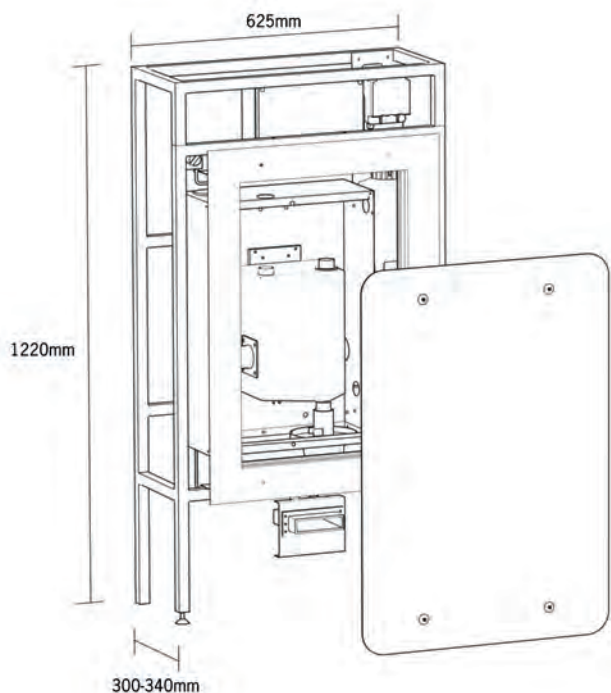

INSTALLATIE BACKWALL

PLAATSING BACKWALL FRAME

Zorg dat de stoomtechniek middels de afdekplaat te allen tijde bereikbaar is voor onderhoud en/of service. Let op dat de waterontharder en de multigeurstof extern geplaatst dienen te worden; deze passen niet achter het backwall frame.

ELEKTRA EN WATER

Berekening vermogen van de stoomgenerator: cabine lengte x breedte x hoogte (max 220 cm) x 1,25 en wel tot een cabine inhoud van 7,2 m³. Boven dit volume is het mogelijk om een slave generator bij te bestellen (3, of 6kW). Rond bij het kiezen van het vermogen indien er een glasfront is, zeker niet naar onder af.

Bij een stoomgenerator van 3 kW is een 230V aansluiting voldoende, vanaf 4,5 kW is 400 V of 2x 230V benodigd. Afhankelijk van de gekozen generator en verlichting moet bepaald worden of het licht door de generator aangestuurd wordt of dat een tweede stroomvoorziening voor de verlichting noodzakelijk is.

Op de plek van het frame is het volgende nodig: water, werkschakelaar en elektrische voeding. De waterdruk moet normaal zijn. Bij hard water is het aan te raden om een waterontharder voor de stoomgenerator te plaatsen.

BACKWALL STEAM & STEAM SPECIAL

BackWall zonder bouwplaat. Maximale dikte van afwerking incl. tegel is 30 mm.