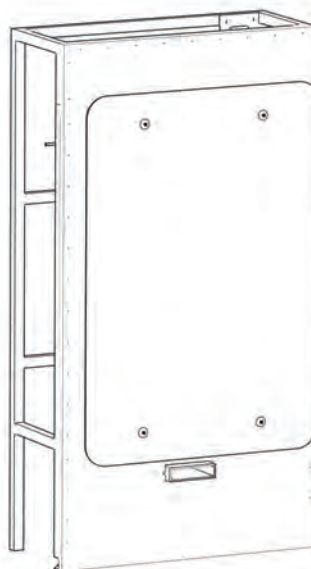

BackWall met bouwplaat. Maximale dikte van afwerking incl. tegel is 10 mm.

* Bij de backwall Steam Special dient er vanaf de techniek een koperenleiding naar de stoominlaat gemaakt te worden.