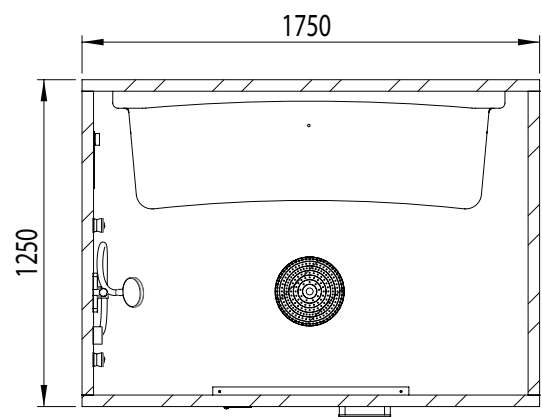

- Glaskleur transparant, brons of grijs rookglas.

DRAAIRICHTING DEUR

- Scharnieren voorstaand aan de rechter of linkerkzijde.

ZETA MODEL 4

KENMERKEN

- Inbouw cabine uit isolatiepanelen.
- Uitvoeringen pagina 92.
- Kleuren interieur pagina 94.
- Specificaties pagina 96.
- 2 persoons cabine (links of rechts uitvoering).
- Uitgevoerd met douche en stoomgenerator.
- Stoomgenerator (7,5 kW) extern te plaatsen.