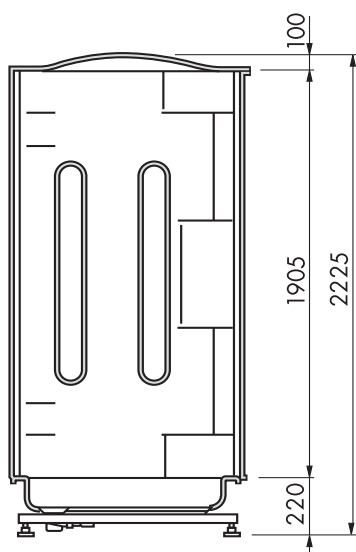

Vooranzicht (in mm)

GLASKLEUR

- Glaskleur transparant, brons of grijsrookglas.

DRAAIRICHTING DEUR

- Scharnieren voorstaand aan de rechter of linkerzijde. Zitplaats is gelijk aan de scharnierzijde.