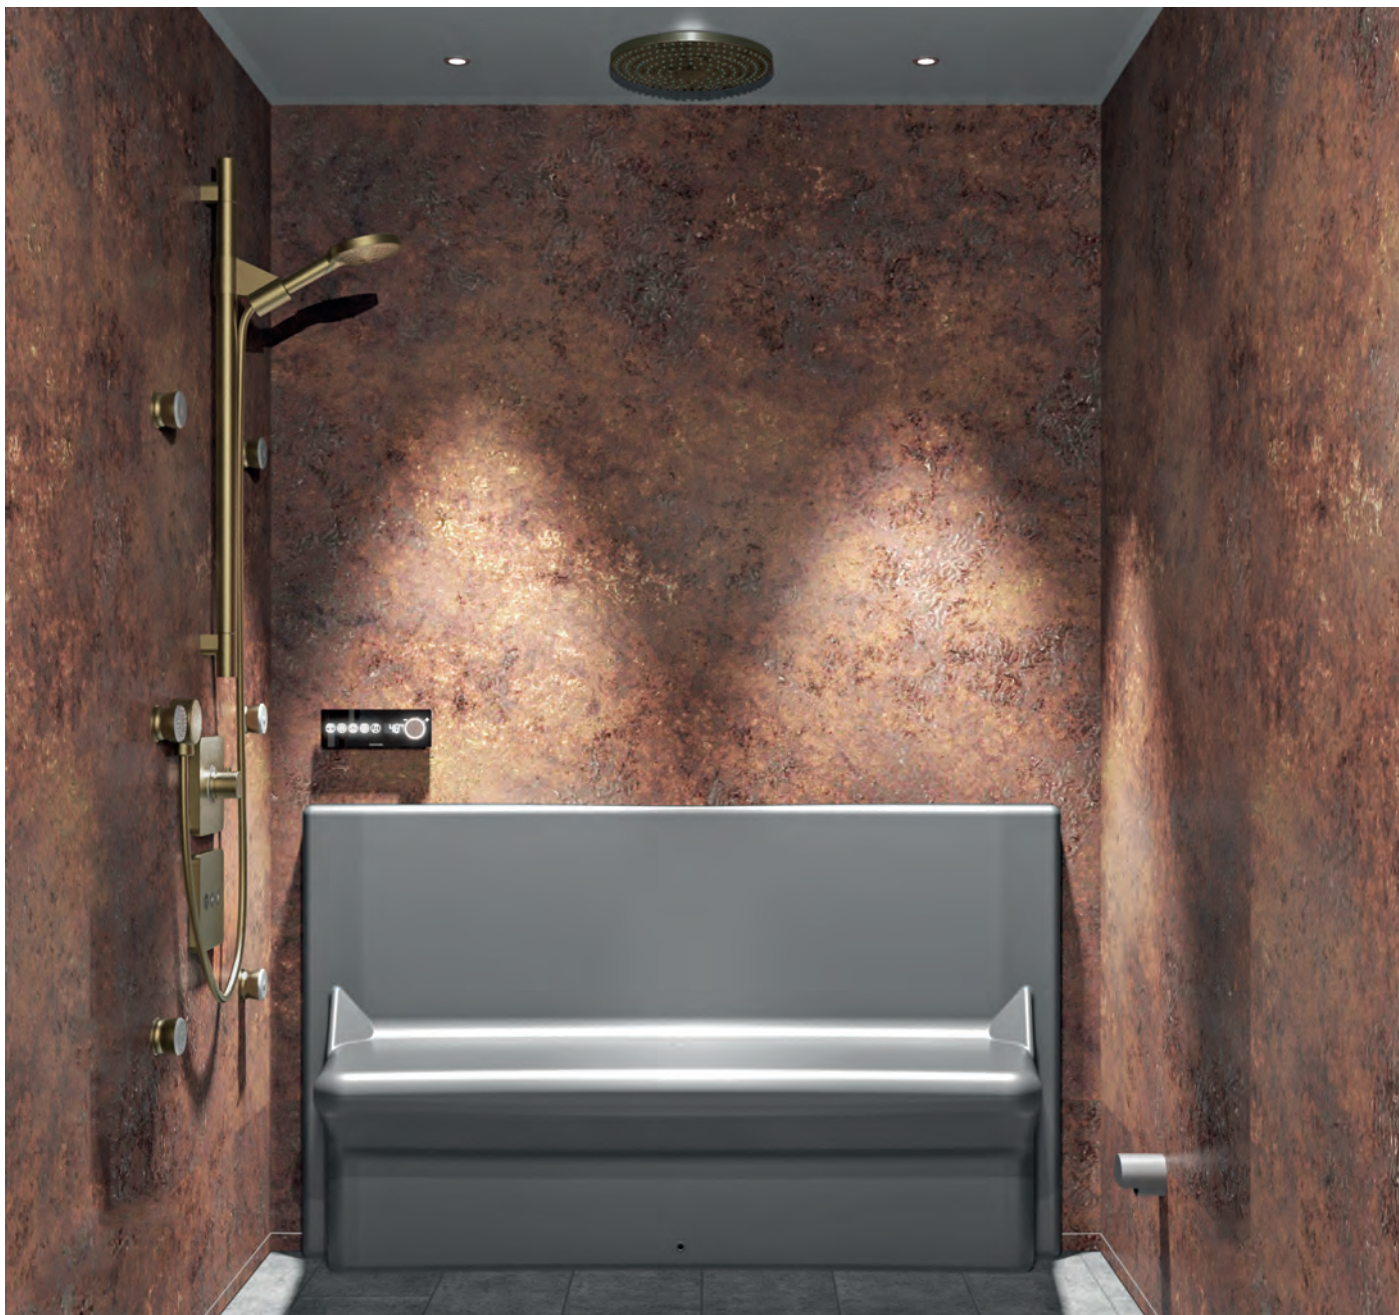

- Glaskleur transparant, brons of grijs rookglas.

DRAAIRICHTING DEUR

- Scharnieren voorstaand aan de rechter of linkerkzijde.

ZETA MODEL 4

KENMERKEN

- Inbouw cabine uit isolatiepanelen.
- Uitvoeringen pagina 92.
- Kleuren interieur pagina 94.
- Specificaties pagina 96.
- 2 persoons cabine (links of rechts uitvoering).
- Uitgevoerd met douche en stoomgenerator.
- Stoomgenerator (7,5 kW) extern te plaatsen.