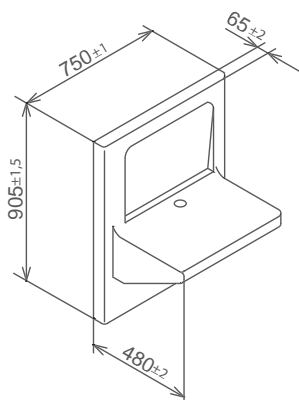

Bank 750 mm

Bank 1500 mm

Hoeelement rechts 1500 x 1125 mm

OPTIES & SPECIFICATIES

Stoominlaat kunststof

2500 34 00 Wit

2500 36 00 Zwart

2500 35 00 Grijs