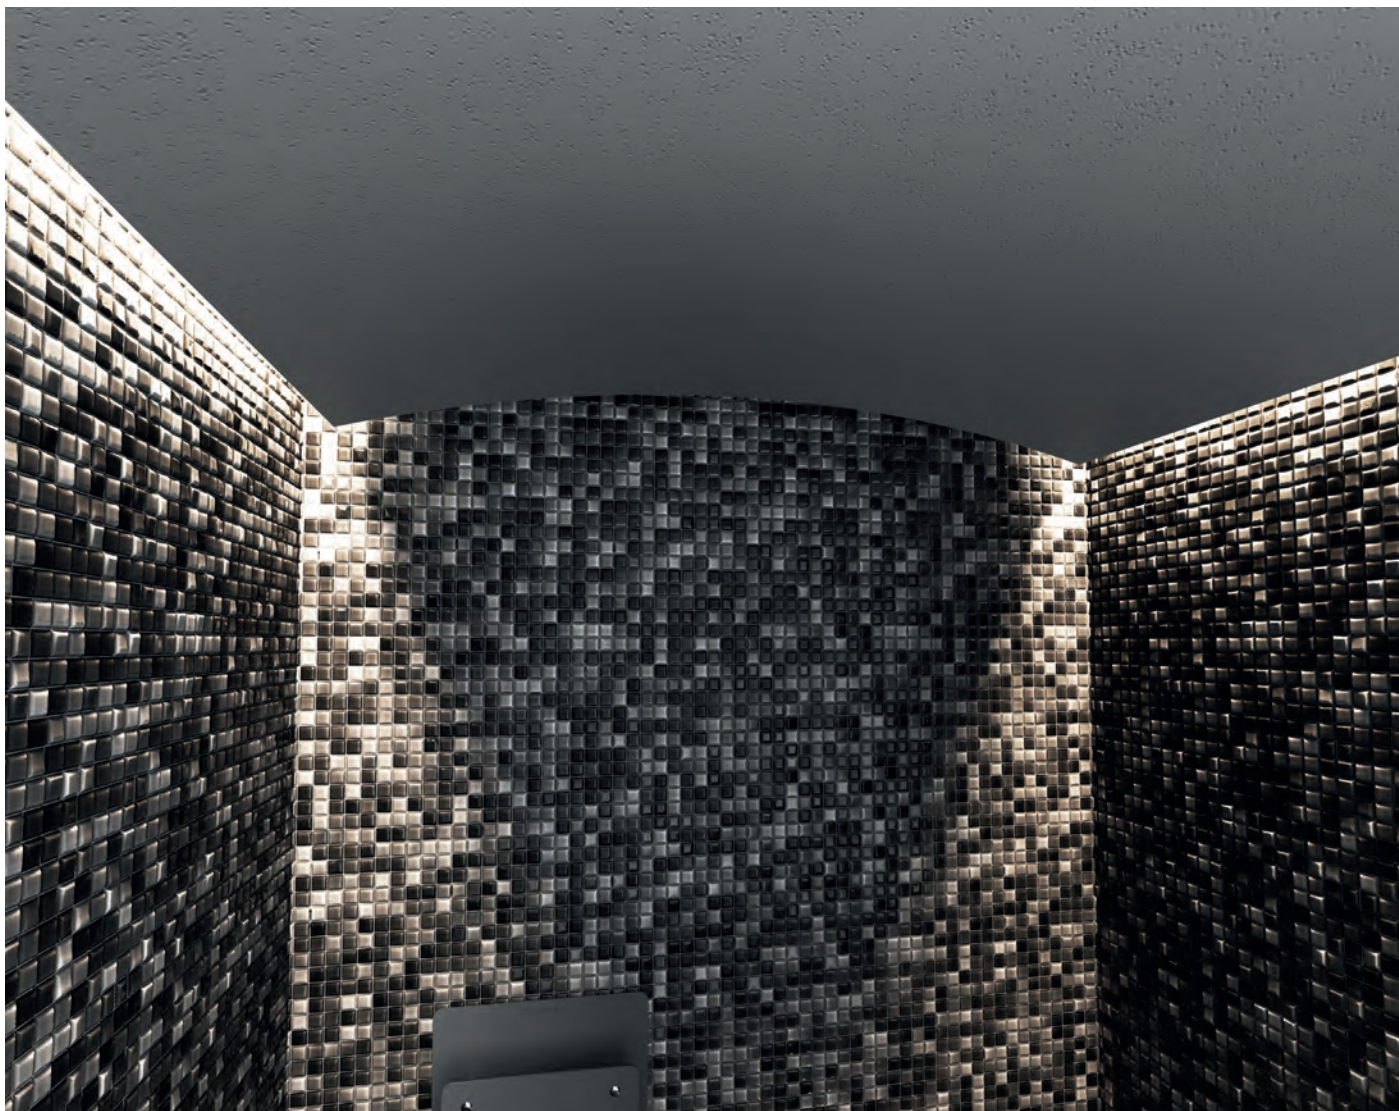

1. Hoekprofiel

2. Stoombad dak

3. Afwerkljst

4. LED Rails