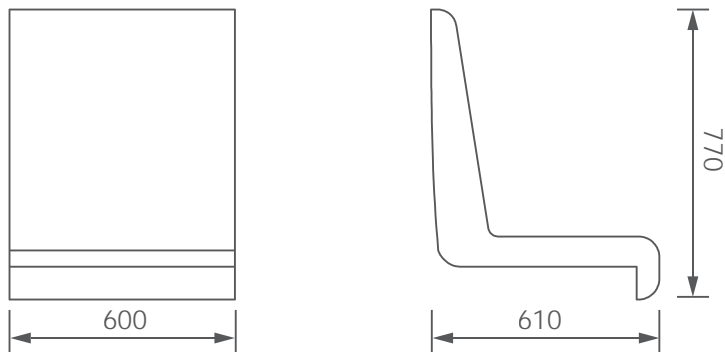

SOFT SEATS (OPTIONEEL)

600 x 610 x 770 mm (voor square bench)

- RAL 3018
- RAL 7021
- RAL 7042
- RAL 4001
- RAL 3015
- RAL 9016