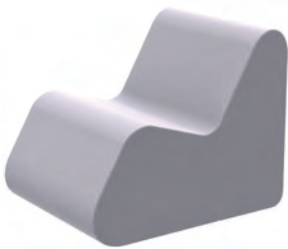

Andere afmetingen op aanvraag

Salta
600 x 884 x 654 mm