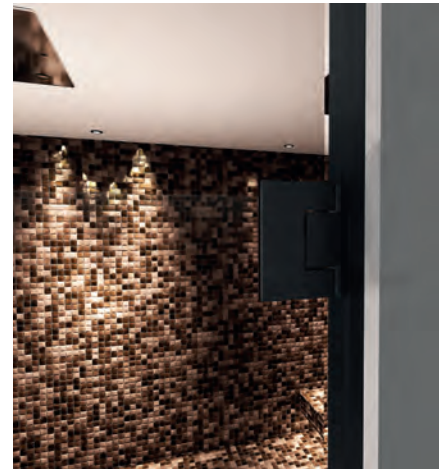

KLEUREN BESLAG

Scharnier chroom

Scharnier RVS

Scharnier mat zwart

Handgreep chroom

Handgreep RVS

Handgreep mat zwart

Vloerklem chroom