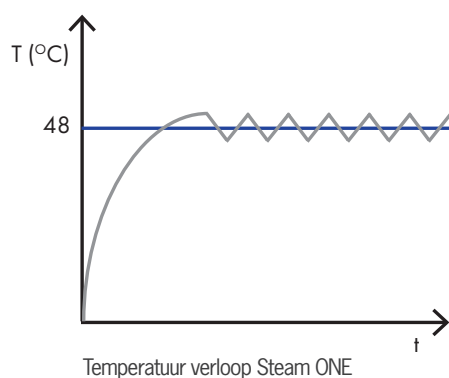

De Cleo Steam One is een traditionele stoomunit: zodra 48 graden Celsius bereikt is stopt de productie van stoom. Als de temperatuur iets gezakt is, wordt de stoomproductie weer gestart. Daardoor ontstaan er kleine temperatuur schommelingen in de cabine.

Benodigde kW = cabine hoogte x breedte x lengte x 1,25 (afmetingen in meters). Let op dat de cabine volgens voorschriften geïsoleerd is en inwendig max. 220 cm hoog. Voor goede stoom productie is ventilatie noodzakelijk.