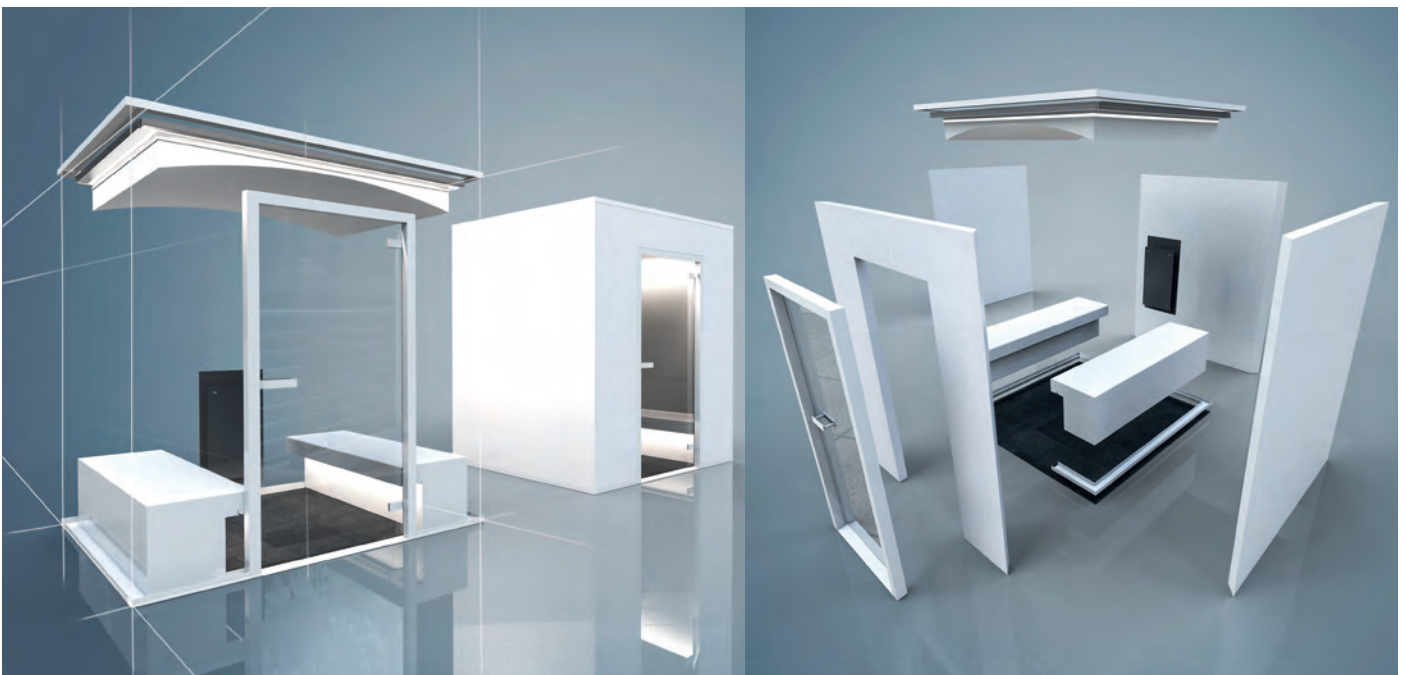

VOGUE LINE

KENMERKEN

De Vogue douchestoom cabines zijn robuust en ontworpen voor snelle installatie en montage. Deze cabines kunnen desgewenst op maat gemaakt worden waardoor ze vrijwel in elke situatie geplaatst kunnen worden; zowel privé, maar ook voor professionele toepassingen. Gezien de vele mogelijkheden en combinaties kunt u online uw eigen Vogue cabine samenstellen. Bezoek de online configurator op onze website: www.cleopatra.nl.

- Cabine uit isolatiepanelen.
- Wanden, dak en zit volledig afgewerkt.
- 18 modellen; verkrijgbaar in 3 uitvoeringen.
- 8 mm glas helder, brons of grijs.
- Deurkozijn aluminium wit of RAL kleur (meerprijs).
- Deur draait voorstaand scharnieren links of rechts.
- Inclusief thermostaatkraan, handdouche en glijstang.
- Cabine te plaatsen op een afgewerkte vloer.
- Externe stoomtechniek.
- Cabine is tevens als Hamam te gebruiken.