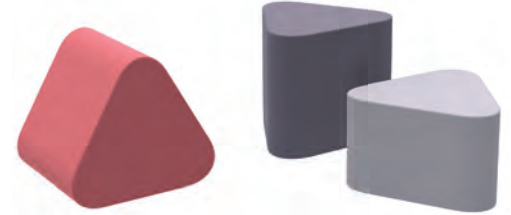

Andere afmetingen op aanvraag

Salta
600 x 884 x 654 mm

Lima
600 x 1170 x 654 mm

Cusco
400 x 455 x 419 mm

Spa fauteuil
550 x 700 x 730 mm

Spa Pouf Cubic
550 x 550 x 400 mm

Spa pouf Triangle
550 x 550 x 400 mm