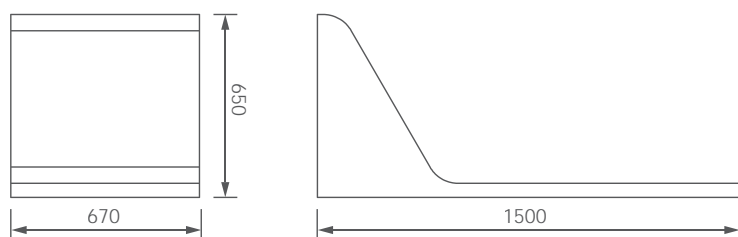

SOFT LOUNGE CUSHION (OPTIONEEL)

1500 x 670 x 50 mm (voor square XL)

- RAL 3018
- RAL 7021
- RAL 7042
- RAL 4001
- RAL 3015
- RAL 9016