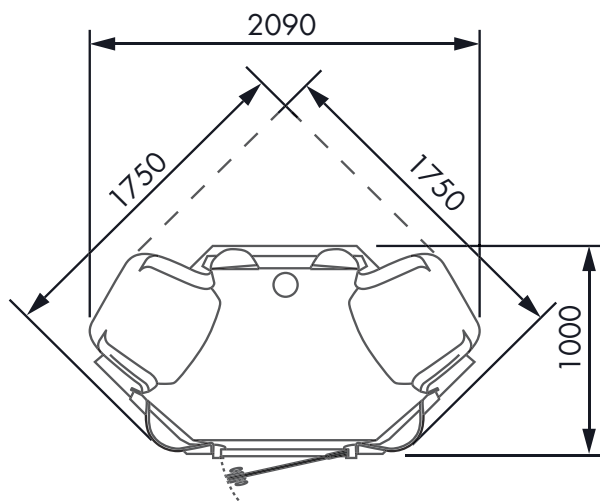

COLORADO TWIN 570

KENMERKEN

- Inbouw cabine uit acryl.
- 2 persoons cabine.
- Uitgevoerd met douche en stoomgenerator.
- Stoomgenerator dient extern geplaatst te worden.
- Uitvoeringen pagina 78.

ARTIKEL INFORMATIE

Essential	8200 1100
Deluxe	8200 1110
Exclusive	8200 1120

AFMETINGEN

Bovenaanzicht hoekinbouw (in mm)