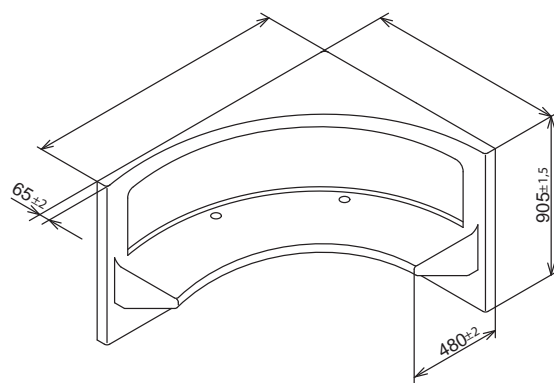

Bank 750 mm

Bank 1500 mm

Hoeelement rechts 1500 x 1125 mm

OPTIES & SPECIFICATIES

Stoominlaat kunststof

2500 34 00 Wit

2500 36 00 Zwart

2500 35 00 Grijs