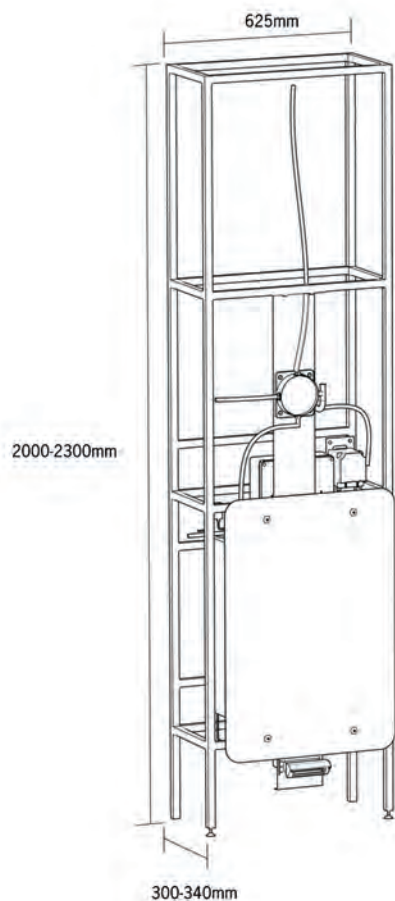

BackWall zonder bouwplaat. Maximale dikte van afwerking incl. tegel is 30 mm.