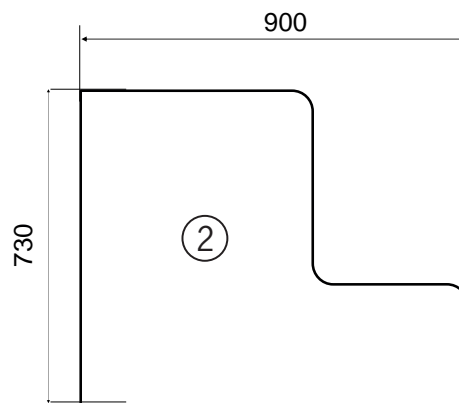

DOUBLE SQUARE BENCH XL

De square double bench geeft de mogelijkheid om iets hoger in de cabine te zitten. In plaats van de standaard hoogte van 450 mm heeft de bank dan een opstap naar 670 mm.

Het is mogelijk om een waterdicht kussen op de bank te plaatsen voor extra comfort.

Gezien de vele mogelijkheden en combinaties kunt u online uw eigen Vogue cabine samenstellen. Bezoek de configurator op onze website: www.cleopatra.nl.

Stel u ideale cabine samen en download daarna samenstelling in pdf formaat.

OPTIONEEL

- LED verlichtingstrip aan de voorzijde
- Kussen
- Afdekplaat (zie tekening item 2) ten behoeve van zijkant afwerking.

DOUBLE SQUARE XL BANK