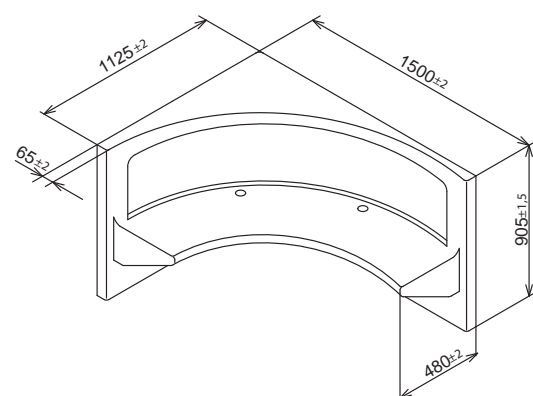

Bank 750 mm

Bank 1500 mm

Hoeelement rechts 1500 x 1125 mm

OPTIES & SPECIFICATIES

Stoominlaat kunststof

2500 34 00 Wit

2500 36 00 Zwart

2500 35 00 Grijs