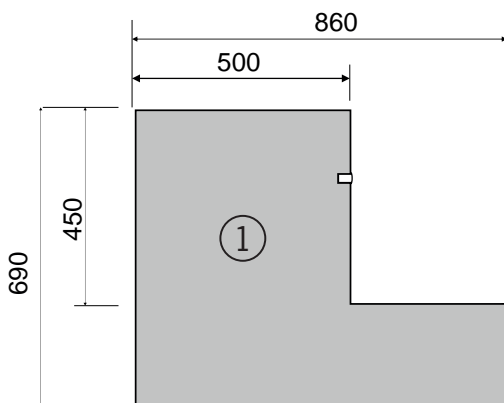

DOUBLE SQUARE BENCH XL

De square double bench geeft de mogelijkheid om iets hoger in de cabine te zitten. In plaats van de standaard hoogte van 450 mm heeft de bank dan een opstap naar 670 mm.

Het is mogelijk om een waterdicht kussen op de bank te plaatsen voor extra comfort.

Gezien de vele mogelijkheden en combinaties kunt u online uw eigen Vogue cabine samenstellen. Bezoek de configurator op onze website: www.cleopatra.nl.

Stel u ideale cabine samen en download daarna samenstelling in pdf formaat.

OPTIONEEL

- LED verlichtingstrip aan de voorzijde
- Kussen
- Afdekplaat (zie tekening item 2) ten behoeve van zijkant afwerking.

DOUBLE SQUARE XL BANK