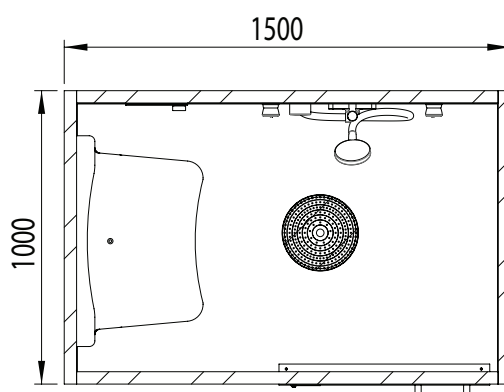

- Glaskleur transparant, brons of grijs rookglas.

DRAAIRICHTING DEUR

- Scharnieren voorstaand aan de rechter of linkerkant.

ZETA MODEL 2

KENMERKEN

- Inbouw cabine uit isolatiepanelen.
- Uitvoeringen pagina 92.
- Kleuren interieur pagina 94.
- Specificaties pagina 96.
- 2 persoons cabine.
- Uitgevoerd met douche en stoomgenerator.
- Stoomgenerator (6 kW) extern te plaatsen.