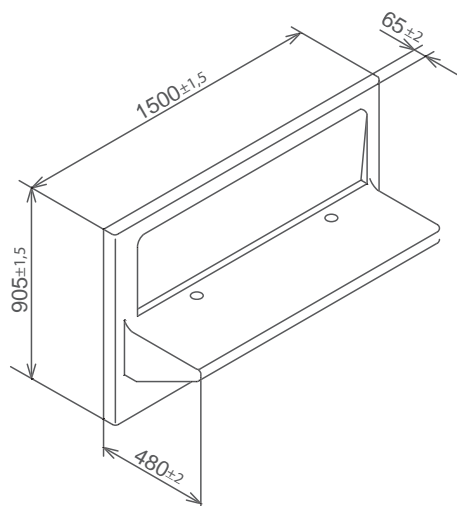

Bank 750 mm

Bank 1500 mm

Hoeelement rechts 1500 x 1125 mm

OPTIES & SPECIFICATIES

Stoominlaat kunststof

2500 34 00 Wit

2500 36 00 Zwart

2500 35 00 Grijs