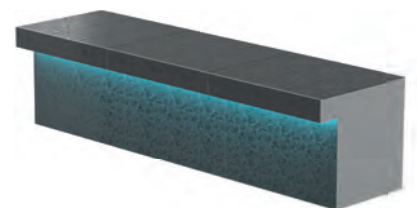

Raindance Select

2500 18 00 240 mm

2500 22 00 300 mm

Verlichtingsset rails

LED strip (5 meter) incl. drukknop

2200 44 00 RGB/wit

SPA COMFORT

Spa comfort is een verzameling van zit- en ligelementen welke uit gecoat zacht schuim bestaan. Blijvend flexibel, zacht en eenvoudig te onderhouden.