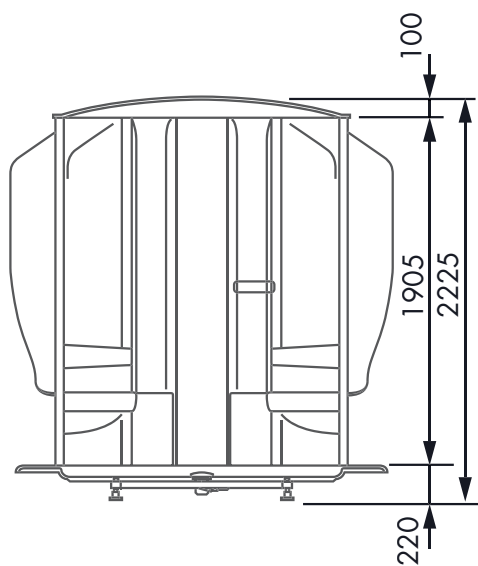

Voorraanzicht (in mm)

GLASKLEUR

- Glaskleur transparant, brons of grijsrookglas.

DRAAIRICHTING DEUR

- Scharnieren voorstaand aan de rechter of linkerzijde.