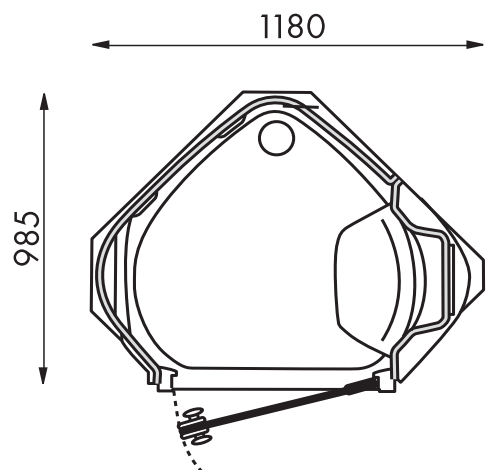

ARTIKEL INFORMATIE

Essential	8200 1010
Deluxe	8200 1020
Exclusive	8200 1030

AFMETINGEN

Bovenaanzicht hoekinbouw (in mm)

Bovenaanzicht wandinbouw (in mm)

Vooranzicht (in mm)

GLASKLEUR

- Glaskleur transparant, brons of grijsrookglas.