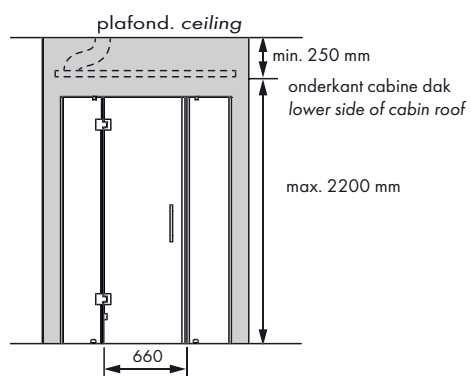

VOORBEELD INSTALLATIE: INGEBOUWD CABINEDAK.

Andere afmetingen op aanvraag