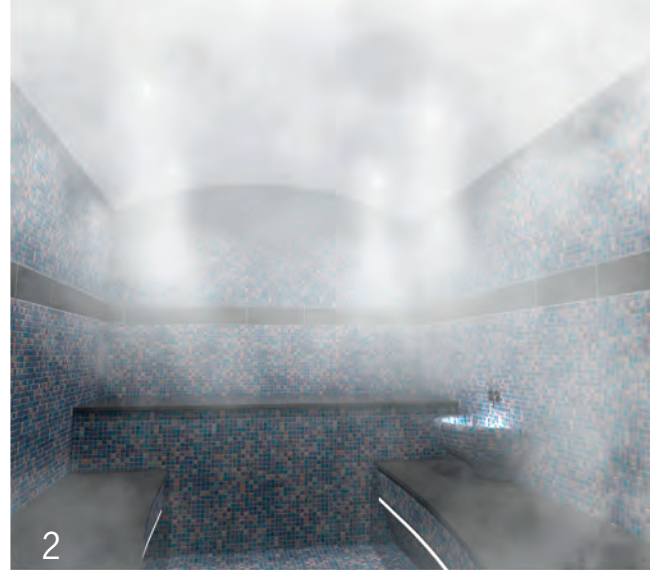

WERKING

De Ultrasteam™ generator produceert hele fijne koudwaterdruppels welke middels een ventilator de cabine in worden geblazen. Op het moment dat deze waterdruppels in aanraking komen met hete stoom begint gelijk een versnelt condensatieproces: hierdoor ontstaan dikke wolken stoom.

Afhankelijk van de gekozen besturing en stoomgenerator is het mogelijk om de Ultrasteam continu of gedeeltelijk mee te laten lopen in het stoom proces.

De Ultrasteam maakt gebruik van waterfilters om zo de optimale hygiene van het water te kunnen waarborgen. Na gebruik leegt de Ultrasteam generator zichzelf zodoende er geen restwater overblijft.

Voor aansluiten van de ultrasteam generator heeft u slechts een koudwater aansluiting, afvoer en een elektra aansluiting (230 V - 1N) nodig.

De Ultrasteam is optioneel bij de Steam Smart en Steam Deluxe. Hiernaast zie u een impressie van de werking van de Ultrasteam.