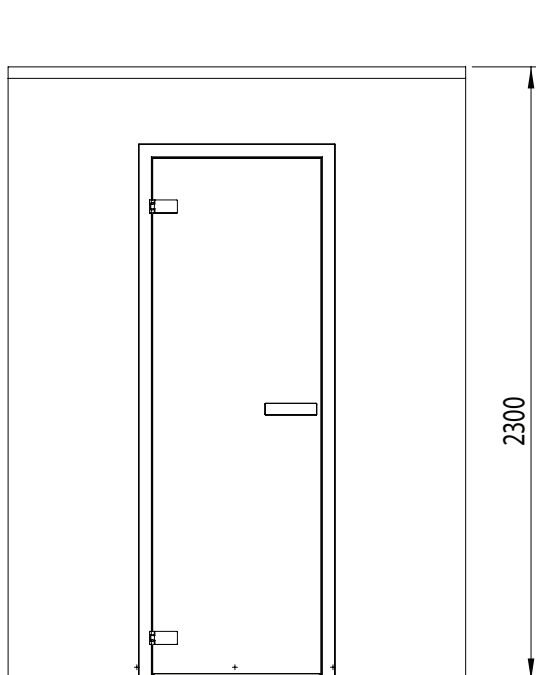

- Glaskleur transparant, brons of grijs rookglas.

DRAAIRICHTING DEUR

- Scharnieren voorstaand aan de rechter of linkerkzijde.

ZETA MODEL 4

KENMERKEN

- Inbouw cabine uit isolatiepanelen.
- Uitvoeringen pagina 92.
- Kleuren interieur pagina 94.
- Specificaties pagina 96.
- 2 persoons cabine (links of rechts uitvoering).
- Uitgevoerd met douche en stoomgenerator.
- Stoomgenerator (7,5 kW) extern te plaatsen.