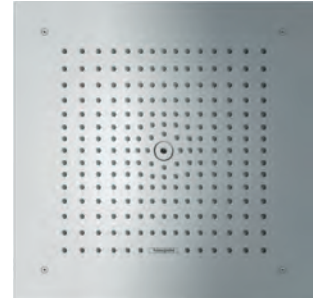

2812 20 00

Hansgrohe Select thermostaat
2 Douchefunctie + Select
handdouche + doucheslang

2812 20 10

Hansgrohe Metropol
Spsitdouche en doucheslang

2812 20 20

Hansgrohe dakdouche
Raindance E 400 x 400 mm

2812 20 30