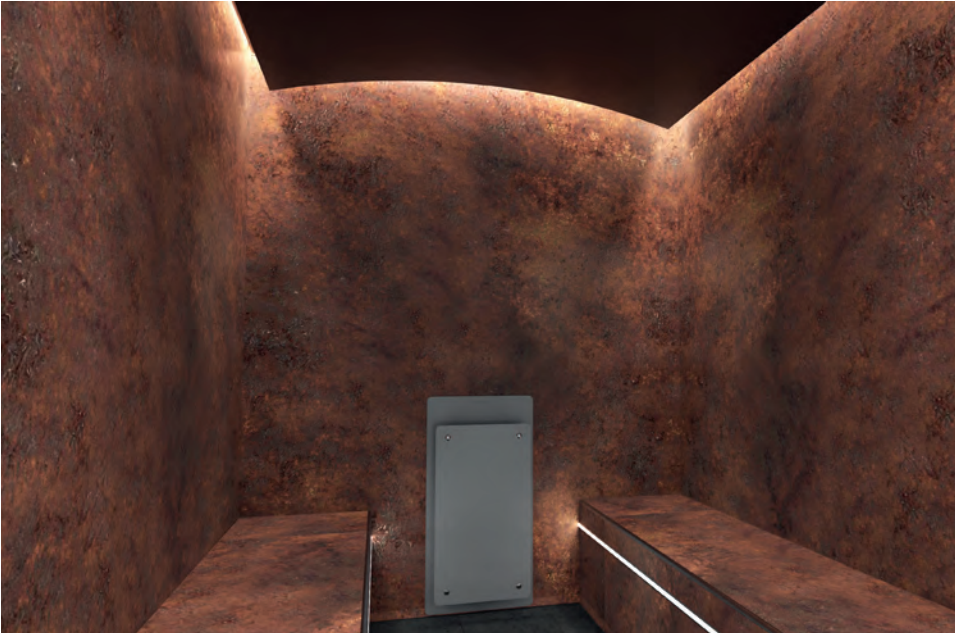

Vlak dak of gebogen

Wand en bank bekleding

Stoominlaat

Marble - White

Graphite - Grey

Metal rust - Red

MODELLEN

VOGUE 1500		Zitplaatsen	Inhoud [M3]	Square XL	Double square	Douches	Cushions
model 1	1500 x 1000	1	3,1			✓	✓
model 2	1500 x 1250	2	3,9			✓	✓
model 3	1500 x 1500	3	4,7	✓		✓	✓
model 4	1500 x 1750	4	5,5	✓	✓	✓	✓
model 5	1500 x 2000	5	6,3	✓	✓	✓	✓