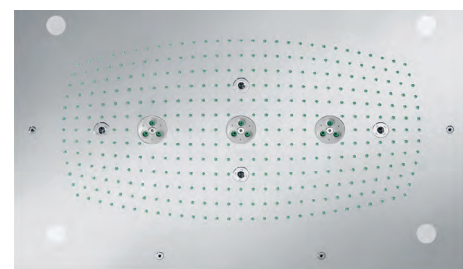

Rainmaker

2500 26 00 zonder licht

2500 13 00 met licht

Ontluchting kunststof wit

2500 28 00 Ø 125 mm

2500 28 50 Ø 100 mm

Ontluchting & wit licht unit

2109 99 08 Wit

Luidspreker

2500 27 00 Wit

2500 27 50 Grijs