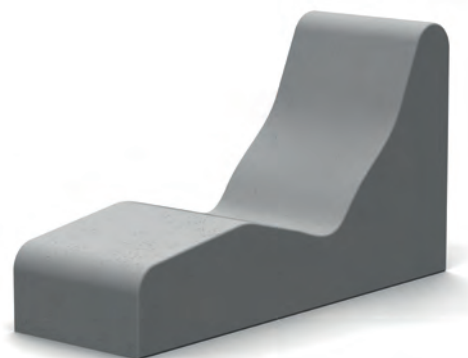

Corfu 2.0
600 x 1800 x 730 mm