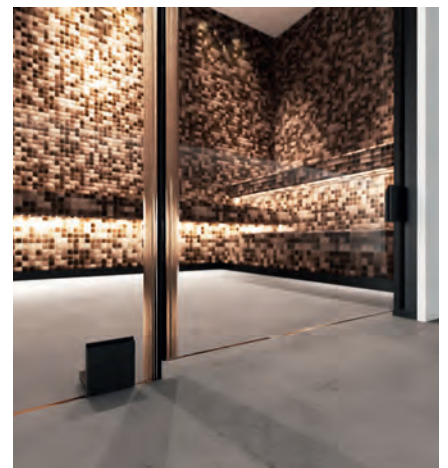

Vloerklem mat zwart