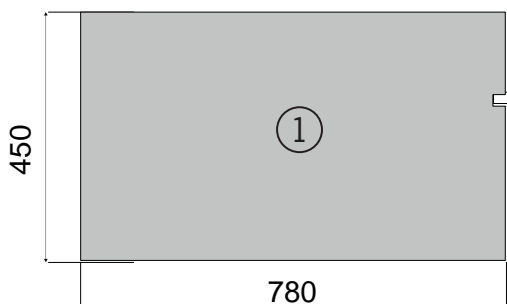

SQUARE BENCH XL

Heeft u behoefte aan een bredere bank in uw stoom- en/of douchecabine? Dan is de Square XL bench een uitkomst - 780 mm in plaats van 500 mm breedte.

Het is mogelijk om een waterdicht kussen op de bank te plaatsen voor extra comfort.

Gezien de vele mogelijkheden en combinaties kunt u online uw eigen Vogue cabine samenstellen. Bezoek de configurator onze website: www.cleopatra.nl.

Stel u ideale cabine samen en download daarna samenstelling in pdf formaat.

OPTIONEEL

- LED verlichtingstrip aan de voorzijde
- Kussen
- Afdekplaat (zie tekening item 2) ten behoeve van zijkant afwerking.

SQUARE XL BANK