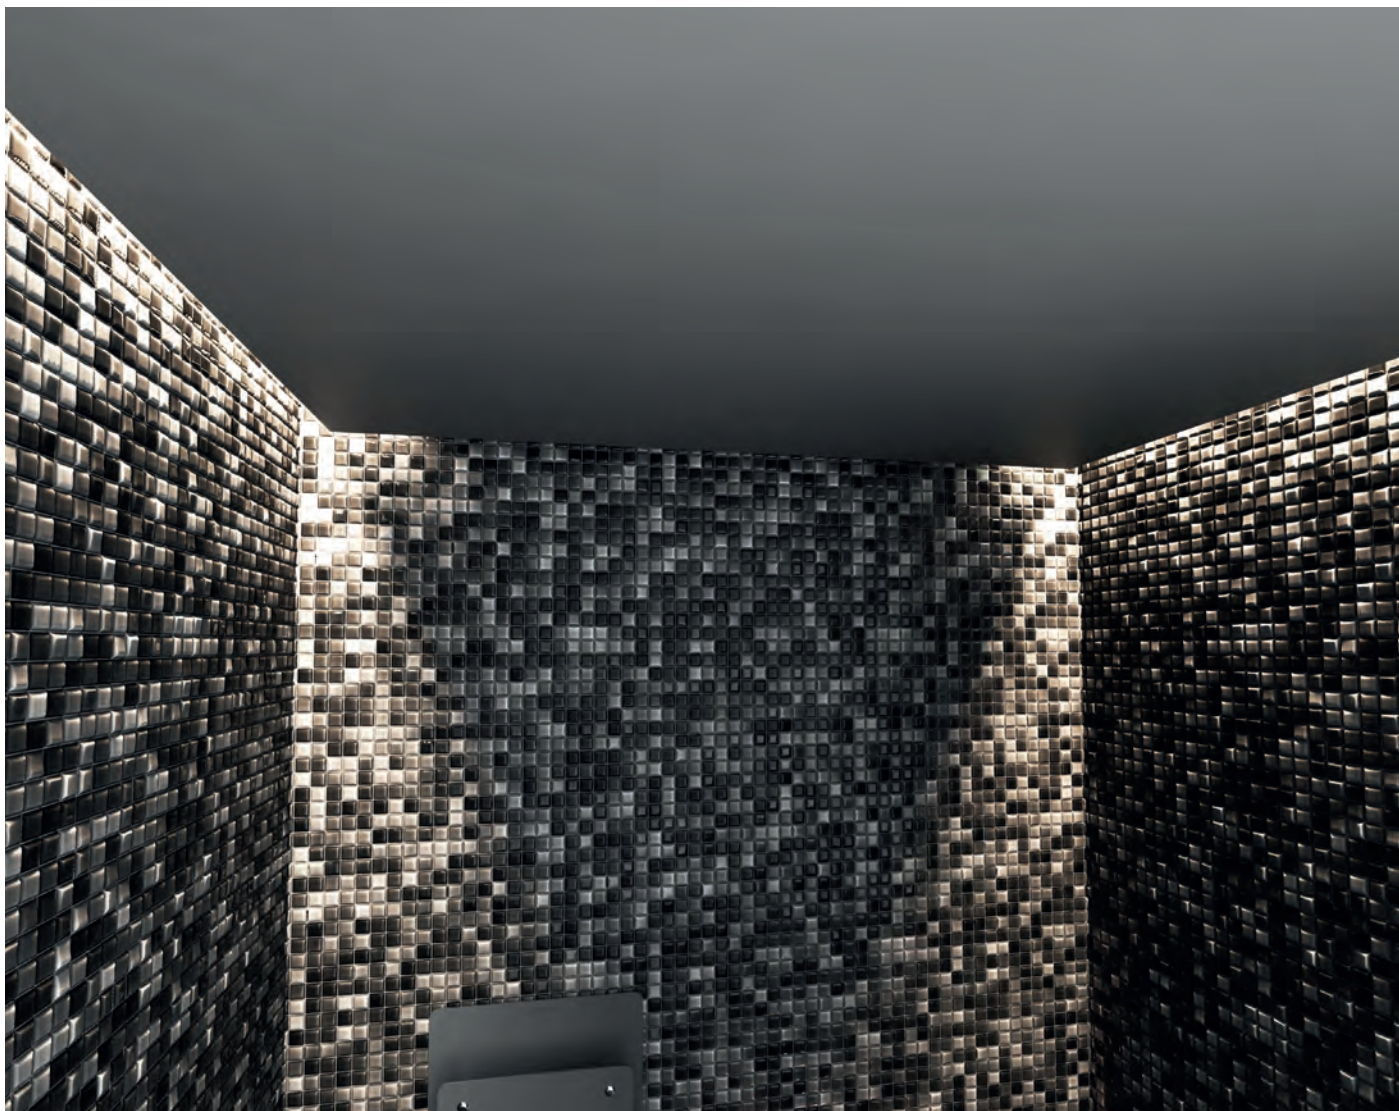

1. Hoekprofiel

2. Stoombad dak

3. Afwerkljst

4. LED Rails