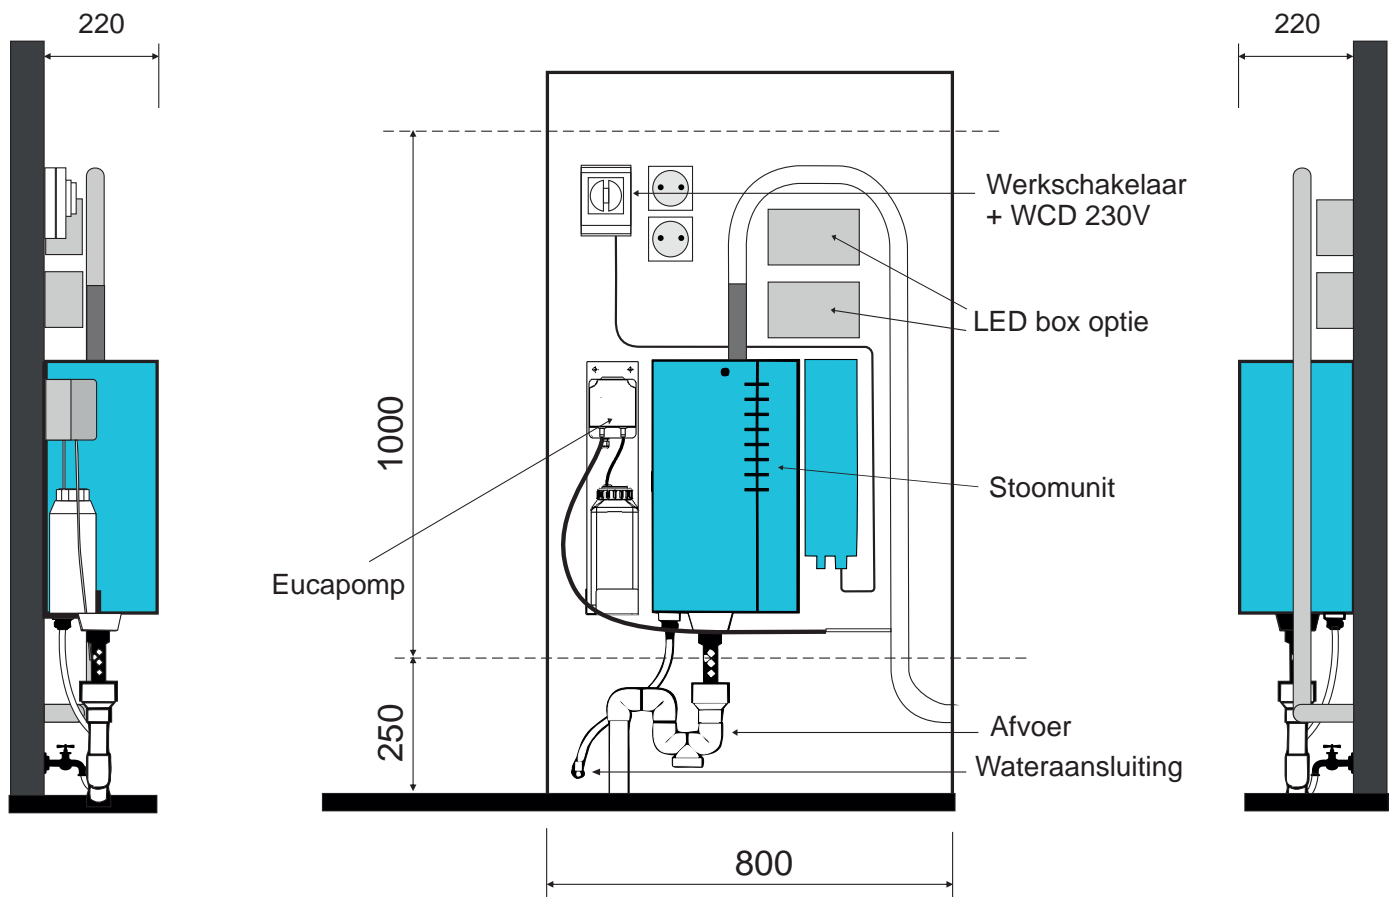

* optioneel

115 x 45 x 7 (D) mm

166 x 61 x 7 (D) mm

STEAM DELUXE

	aan / uit	intensiteit
Stoom	✓	✓
Wit licht LED spots*	✓	✓
Kleurlicht LED spots*	✓	✓
Kleurlicht LED strip RGB*	✓	✓
Geurstofdosering*	✓	✓
Ultrasteam*	✓	✓
Multigeurstof (3 geuren)*	✓	✓
Halosteam*	✓	✓
Geluidsmodule Bluetooth*	✓	✓
Steam Sensation*	✓	✓

* optioneel

102 x 87 x 4 (D) mm

OPTIES

Wit licht LED spot

Kleurlicht LED spot RGB

Kleurlicht LED strip RGB

INSTALLATIE SCHEMA EXTERNE STOOMTECHNIEK

OPSTELLING STOOMTECHNIEK