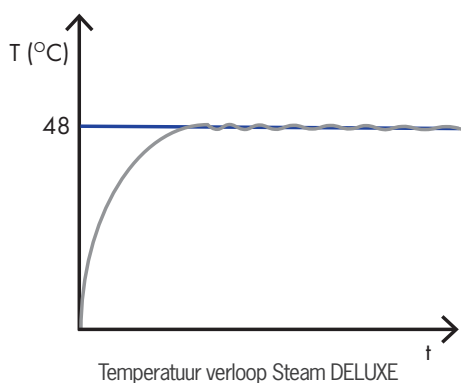

De Cleo Steam Deluxe voorkomt grote temperatuur schommelingen in de stoomcabine. De stoomproductie wordt constant aan de gewenste temperatuur aangepast. Met de Steam Deluxe kunt u alle denkbare wellness opties aansturen. Aromatherapie, kleurtherapie, halotherapie, muziek en nog veel meer.