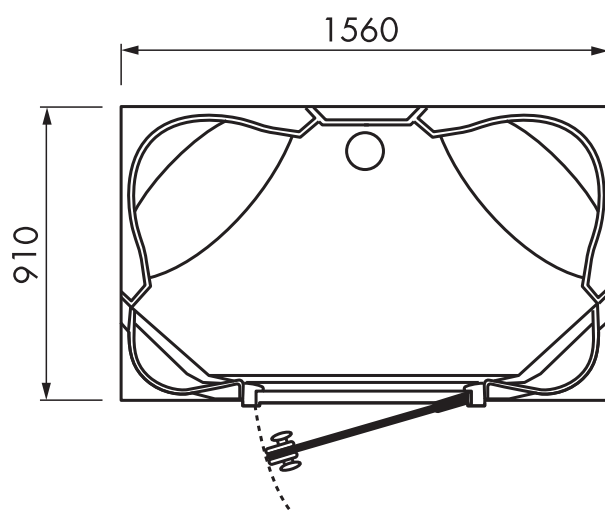

ARTIKEL INFORMATIE

Essential	8200 1070
Deluxe	8200 1080
Exclusive	8200 1090

AFMETINGEN

Bovenaanzicht hoekinbouw (in mm)

Vooranzicht (in mm)

GLASKLEUR

- Glaskleur transparant, brons of grijsrookglas.

DRAAIRICHTING DEUR