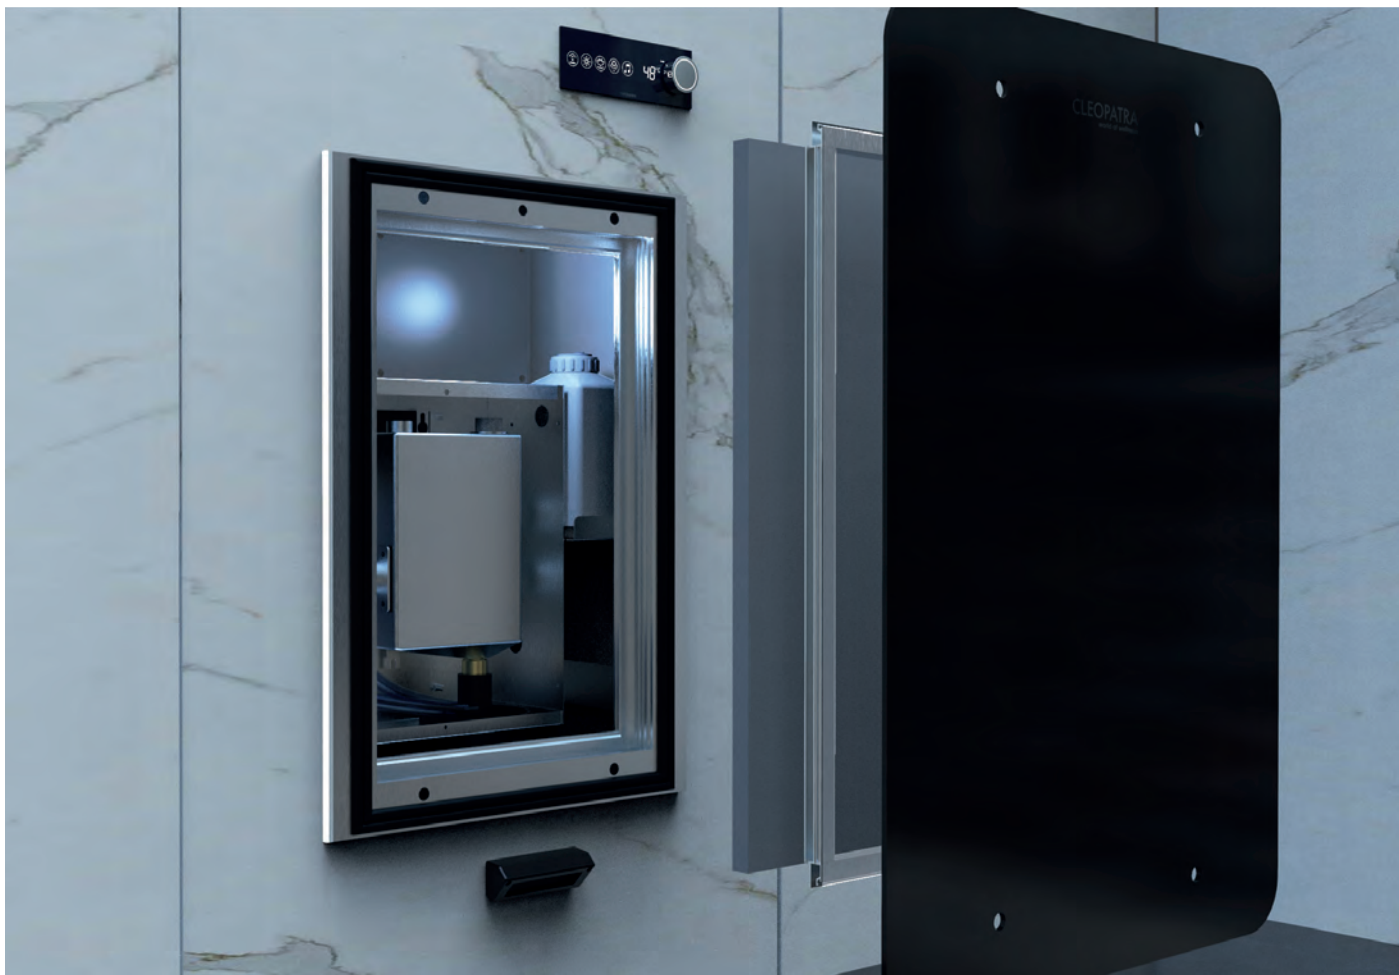

BACKWALL STEAM & SHOWER