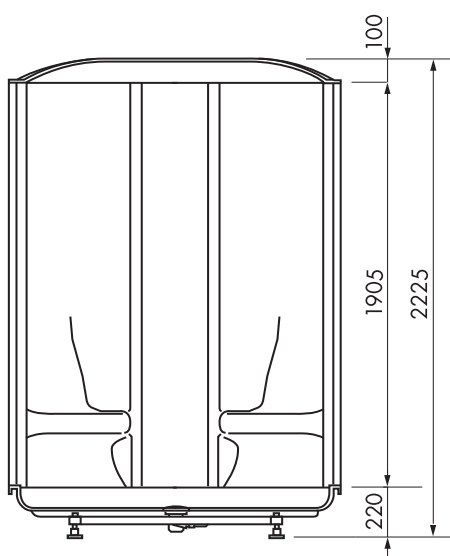

Vooranzicht (in mm)

GLASKLEUR

- Glaskleur transparant, brons of grijsrookglas.

DRAAIRICHTING DEUR

- Scharnieren voorstaand aan de rechter of linkerzijde.