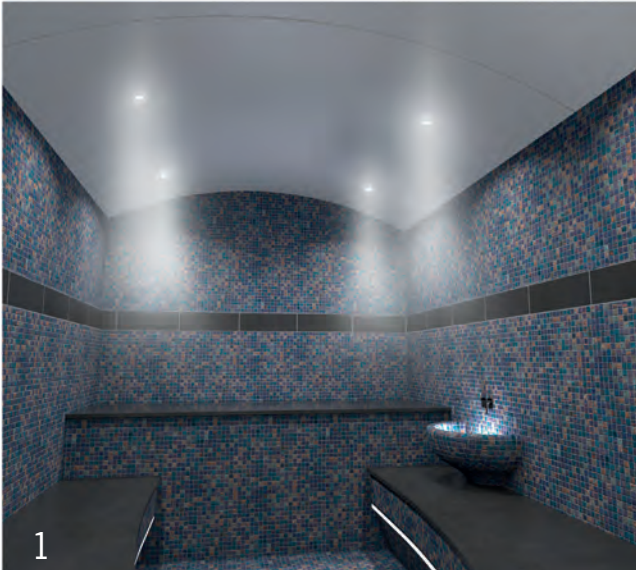

WERKING

De Ultrasteam™ generator produceert hele fijne koudwaterdruppels welke middels een ventilator de cabine in worden geblazen. Op het moment dat deze waterdruppels in aanraking komen met hete stoom begint gelijk een versnelt condensatieproces: hierdoor ontstaan dikke wolken stoom.

Afhankelijk van de gekozen besturing en stoomgenerator is het mogelijk om de Ultrasteam continu of gedeeltelijk mee te laten lopen in het stoom proces.

De Ultrasteam maakt gebruik van waterfilters om zo de optimale hygiene van het water te kunnen waarborgen. Na gebruik leegt de Ultrasteam generator zichzelf zodoende er geen restwater overblijft.

Voor aansluiten van de ultrasteam generator heeft u slechts een koudwater aansluiting, afvoer en een elektra aansluiting (230 V - 1N) nodig.

De Ultrasteam is optioneel bij de Steam Smart en Steam Deluxe. Hiernaast zie u een impressie van de werking van de Ultrasteam.