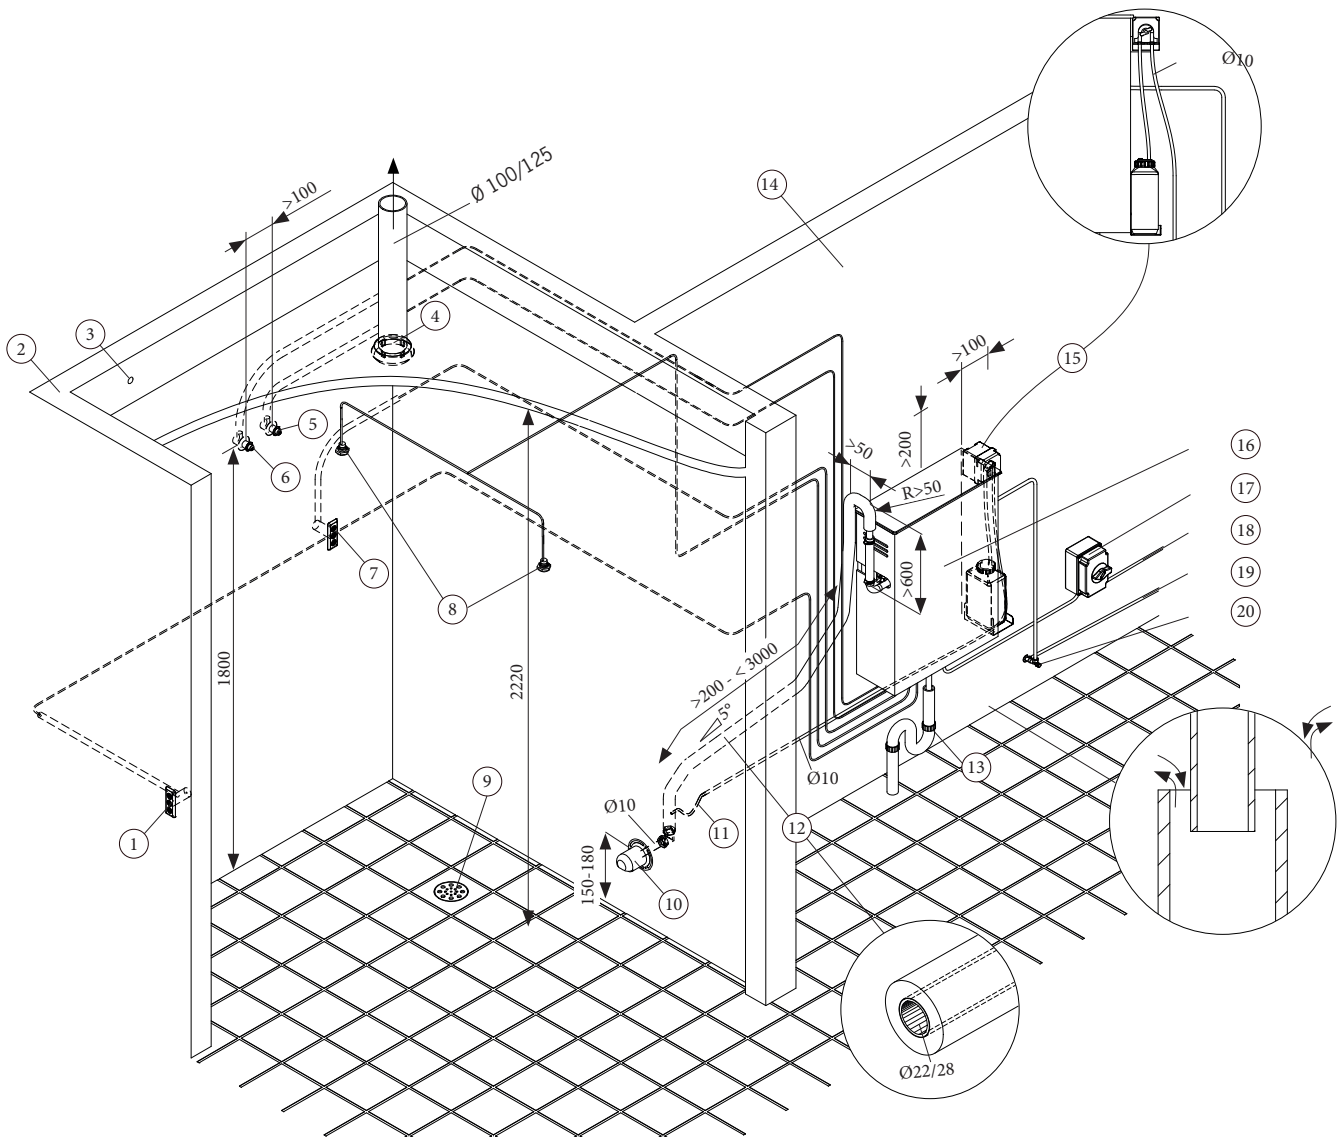

Afmetingen zijn in millimeters

1. 1 Bedieningspaneel (buiten cabine).
2. 2 Geïsoleerde wanden, 20 mm bouwplaat of isolerend materiaal.
3. 3 Dak/plafond aansluiting t.b.v. daktouche.
4. 4 Ventilatie (natuurlijk of mechanisch), niet boven stoominlaat plaatsen.
5. 5 Temperatuursensor (niet boven stoominlaat plaatsen).
6. 6 Safety sensor (niet boven stoominlaat plaatsen).
7. 7 Bedieningspaneel (binnen cabine - niet boven stoominlaat plaatsen).
8. 8 LED spots.
9. 9 Vloerafvoer cabine.
10. 10 Stoominlaat.
11. 11 Eucastuk (tbv geurstofdosering - dient bereikbaar te blijven).
12. 12 Hard koperen stoompijp geïsoleerd Ø28 mm.
13. 13 Hittebestendige sifon.
14. 14 Technische ruimte (geventileerd).
15. 15 Geurstofpomp en reservoir.
16. 16 Stoomgenerator.
17. 17 Werkschakelaar voor aansluiten voeding stoomgenerator.
18. 18 Stroomvoorziening 230V of 400 V (afhankelijk van benodigd vermogen).
19. 19 Watertoevoer.
20. 20 Hoekstopkraan 1/2".