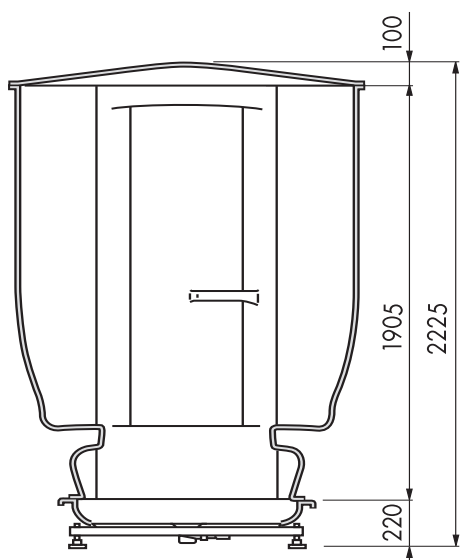

ARTIKEL INFORMATIE

Essential	8200 1040
Deluxe	8200 1050
Exclusive	8200 1060

AFMETINGEN

Bovenaanzicht hoekinbouw (in mm)

Bovenaanzicht wandinbouw (in mm)

Vooranzicht (in mm)

GLASKLEUR

- Glaskleur transparant, brons of grijsrookglas.