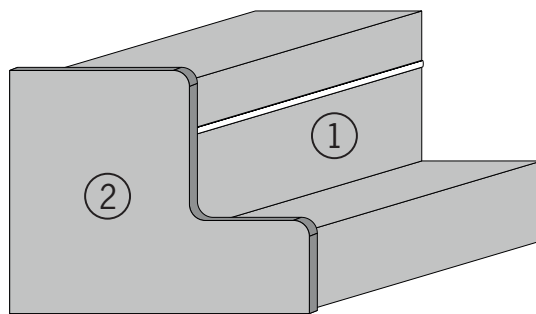

DOUBLE SQUARE BENCH XL

De square double bench geeft de mogelijkheid om iets hoger in de cabine te zitten. In plaats van de standaard hoogte van 450 mm heeft de bank dan een opstap naar 670 mm.

Het is mogelijk om een waterdicht kussen op de bank te plaatsen voor extra comfort.

Gezien de vele mogelijkheden en combinaties kunt u online uw eigen Vogue cabine samenstellen. Bezoek de configurator op onze website: www.cleopatra.nl.

Stel u ideale cabine samen en download daarna samenstelling in pdf formaat.

OPTIONEEL

- LED verlichtingstrip aan de voorzijde
- Kussen
- Afdekplaat (zie tekening item 2) ten behoeve van zijkant afwerking.

DOUBLE SQUARE XL BANK