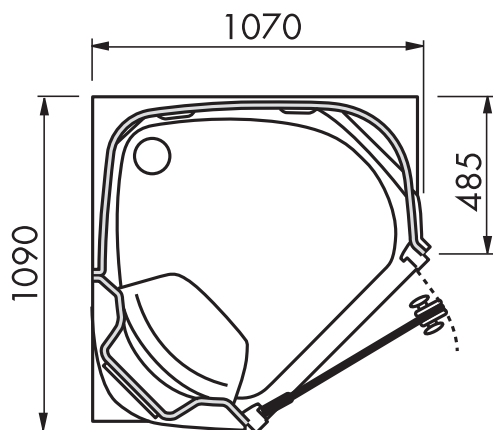

IDAHO 530

KENMERKEN

- Inbouw cabine uit acryl.
- 1 persoons cabine.
- Zitplaats links of rechts.
- Uitgevoerd met douche en stoomgenerator.
- Stoomgenerator dient extern geplaatst te worden.
- Uitvoeringen pagina 78.

ARTIKEL INFORMATIE

Essential	8200 1010
Deluxe	8200 1020
Exclusive	8200 1030

AFMETINGEN