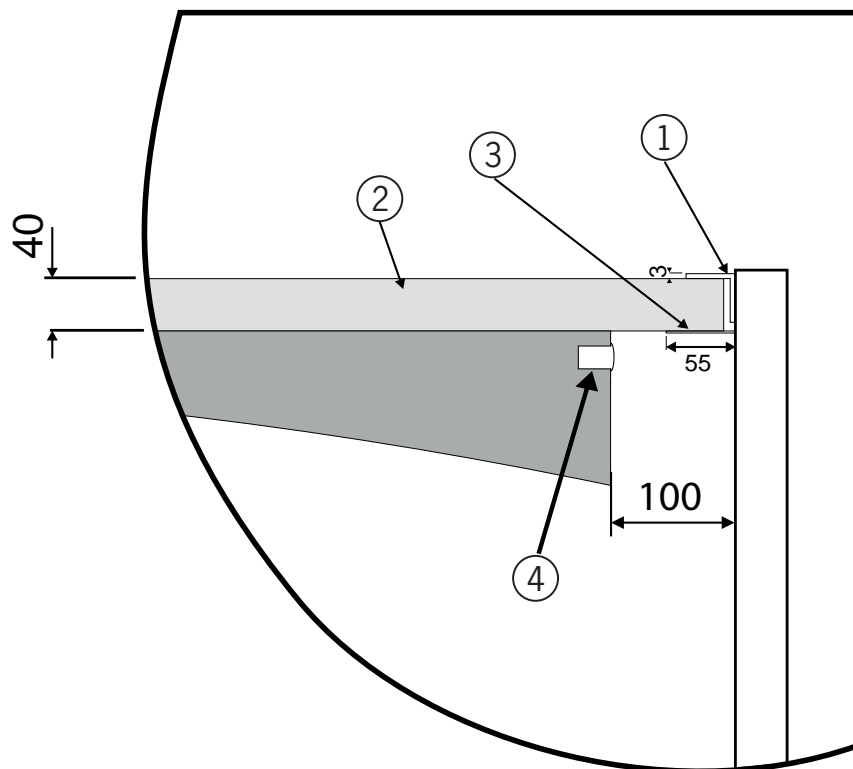

1. Hoekprofiel

2. Stoombad dak

3. Afwerkljst

4. LED Rails