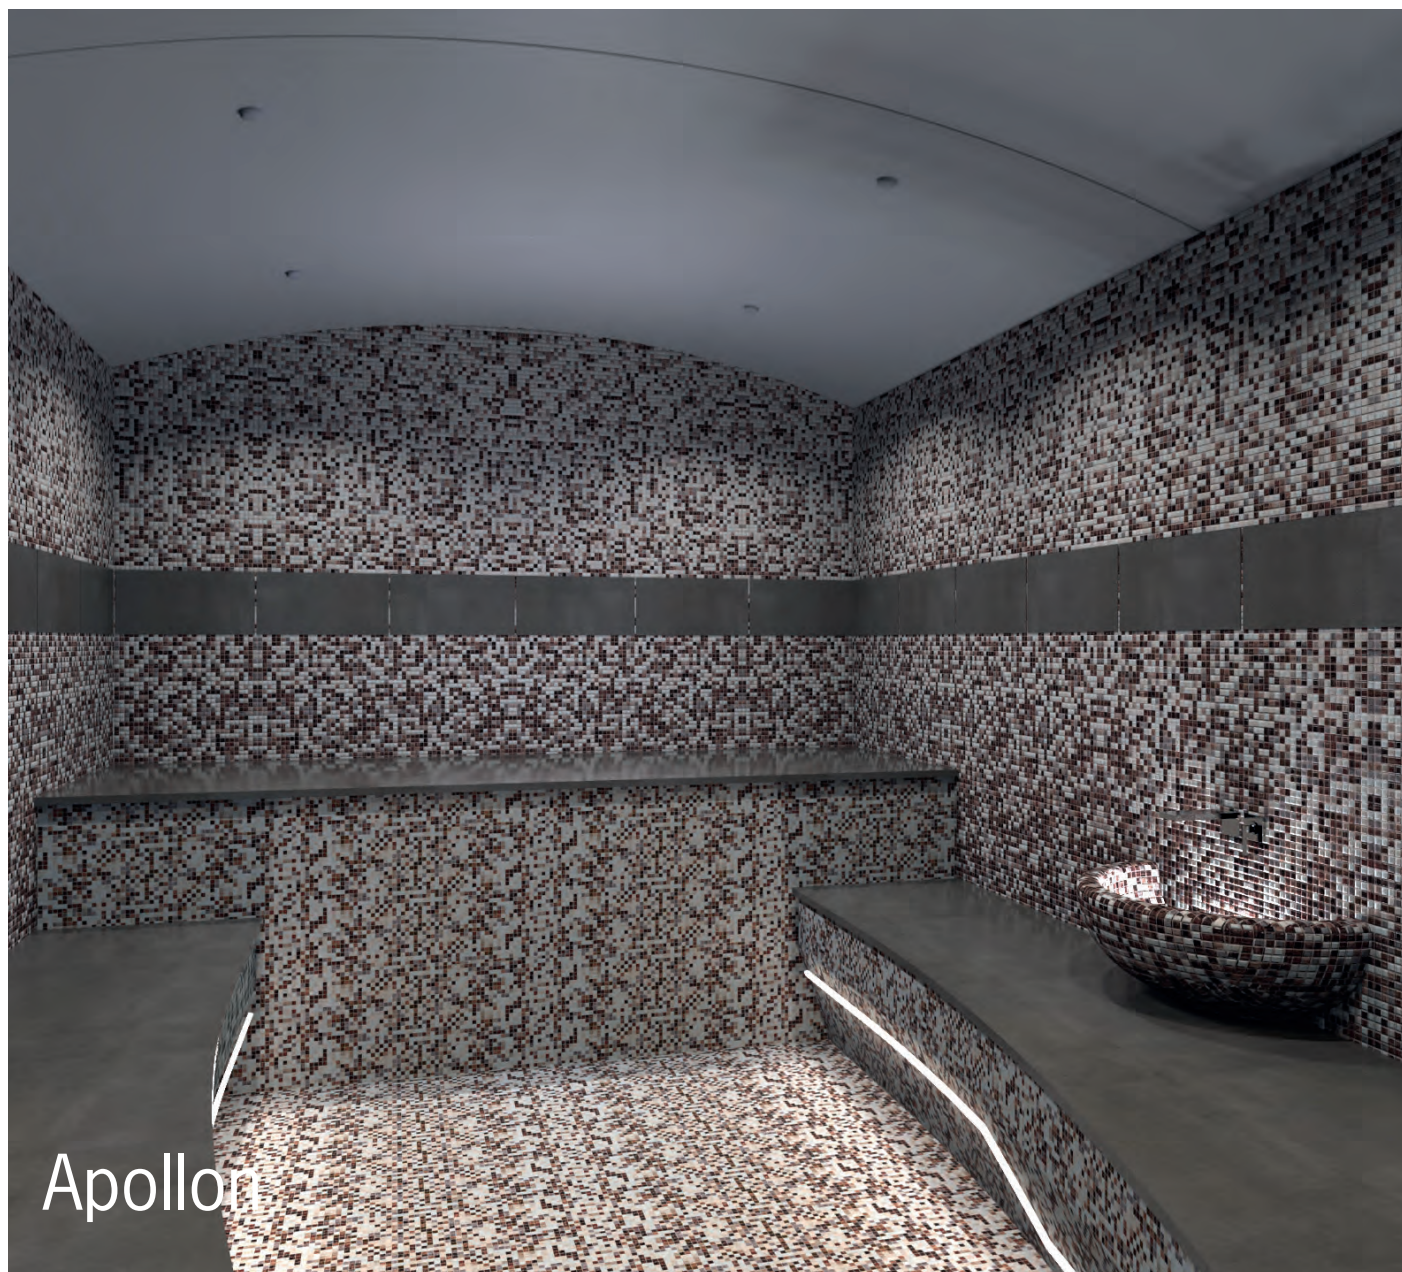

HAMAM INSPIRATIE

KENMERKEN

Voor particuliere gebruiker:

- Hamam functie: stomen op 40 °C.
- Kleurverlichting
- Douchefunctie
- Geurstofdoseersysteem
- Bluetooth muziek

Apollon