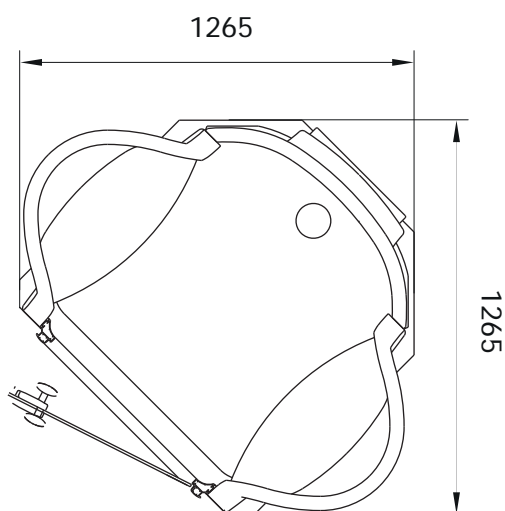

ARTIKEL INFORMATIE

Essential	8200 1040
Deluxe	8200 1050
Exclusive	8200 1060

AFMETINGEN

Bovenaanzicht hoekinbouw (in mm)

Bovenaanzicht wandinbouw (in mm)

Vooranzicht (in mm)

GLASKLEUR

- Glaskleur transparant, brons of grijsrookglas.