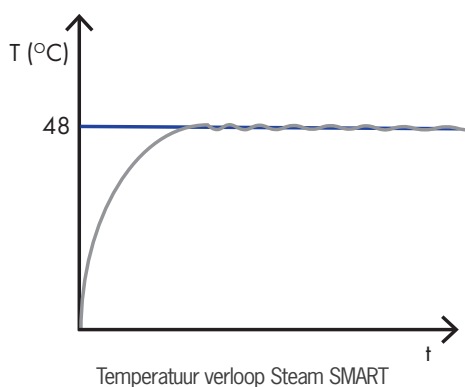

De Cleo Steam Smart voorkomt grote temperatuur schommelingen in de stoomcabine. De stoomproductie wordt constant aan de gewenste temperatuur aangepast. Middels een eenvoudig te bedienen touch paneel schakelt u eenvoudig tussen de diverse functies en regelt u de temperatuur van de stoom, de verlichting, geurstofdosering en ultrasteam middels de + en - toetsen.