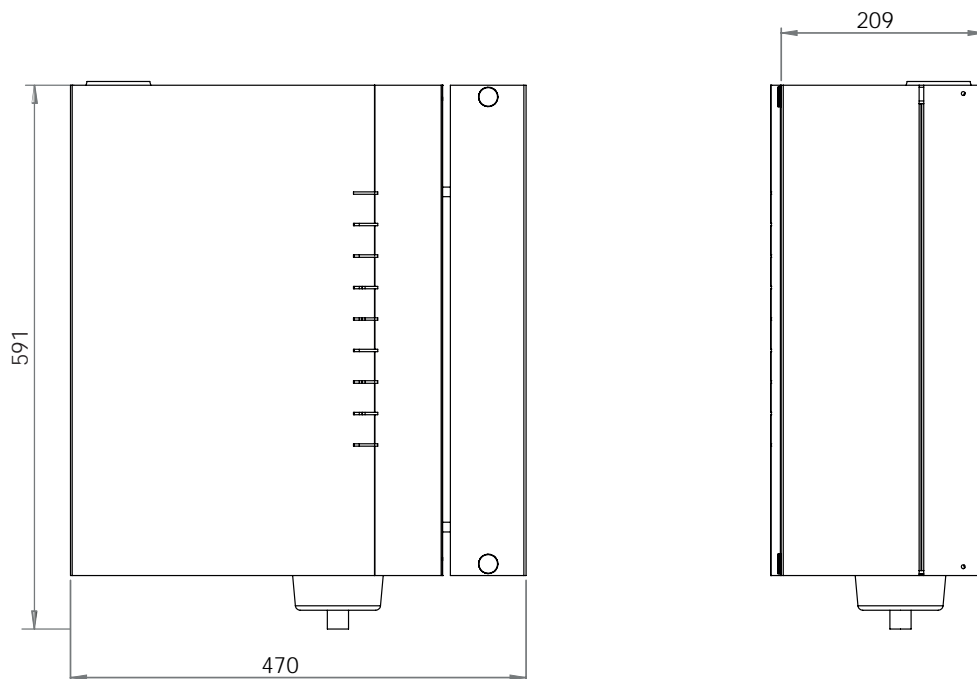

AFMETINGEN

RICHTLIJNEN WATERKWALITEIT

De kwaliteit van het water is van belang voor de duurzaamheid van stoomgenerator; dit is een belangrijke parameter. Naast deze parameter zijn andere factoren zoals zuurstof, combinatie van verschillende soorten metalen, zuren of basen en gebruikte materiaal soorten van directe invloed op de generator.

Richtlijnen waterkwaliteit:

- PH: 7,5 - 9,5
- Chloride: max. 50 mg/L
- Geleidbaarheid: 150 - 350 uS/cm
- Waterstofcarbonaat: 80 - 100 mg/L (HCO₃)
- Hardheid: 2 - 4 dH° C

NETTO MATEN STOOMTECHNIEK ONE, SMART & DELUXE

(afmetingen in mm) vooraanzicht

zijaanzicht

WERKBARE RUIMTE EXTERNE STOOMTECHNIEK

Als werkbare ruimte hanteren we minimaal 15 cm rondom de generator (b x h x d). De stoomgenerator dient vanaf de voorzijde bereikbaar te zijn.