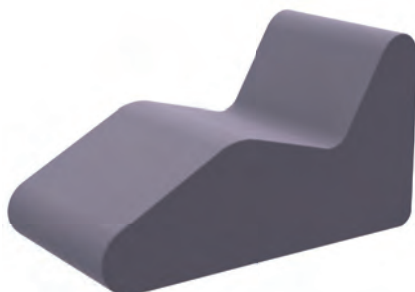

Andere afmetingen op aanvraag

Salta
600 x 884 x 654 mm

Lima
600 x 1170 x 654 mm

Cusco
400 x 455 x 419 mm

Spa fauteuil
550 x 700 x 730 mm

Spa Pouf Cubic
550 x 550 x 400 mm

Spa pouf Triangle
550 x 550 x 400 mm