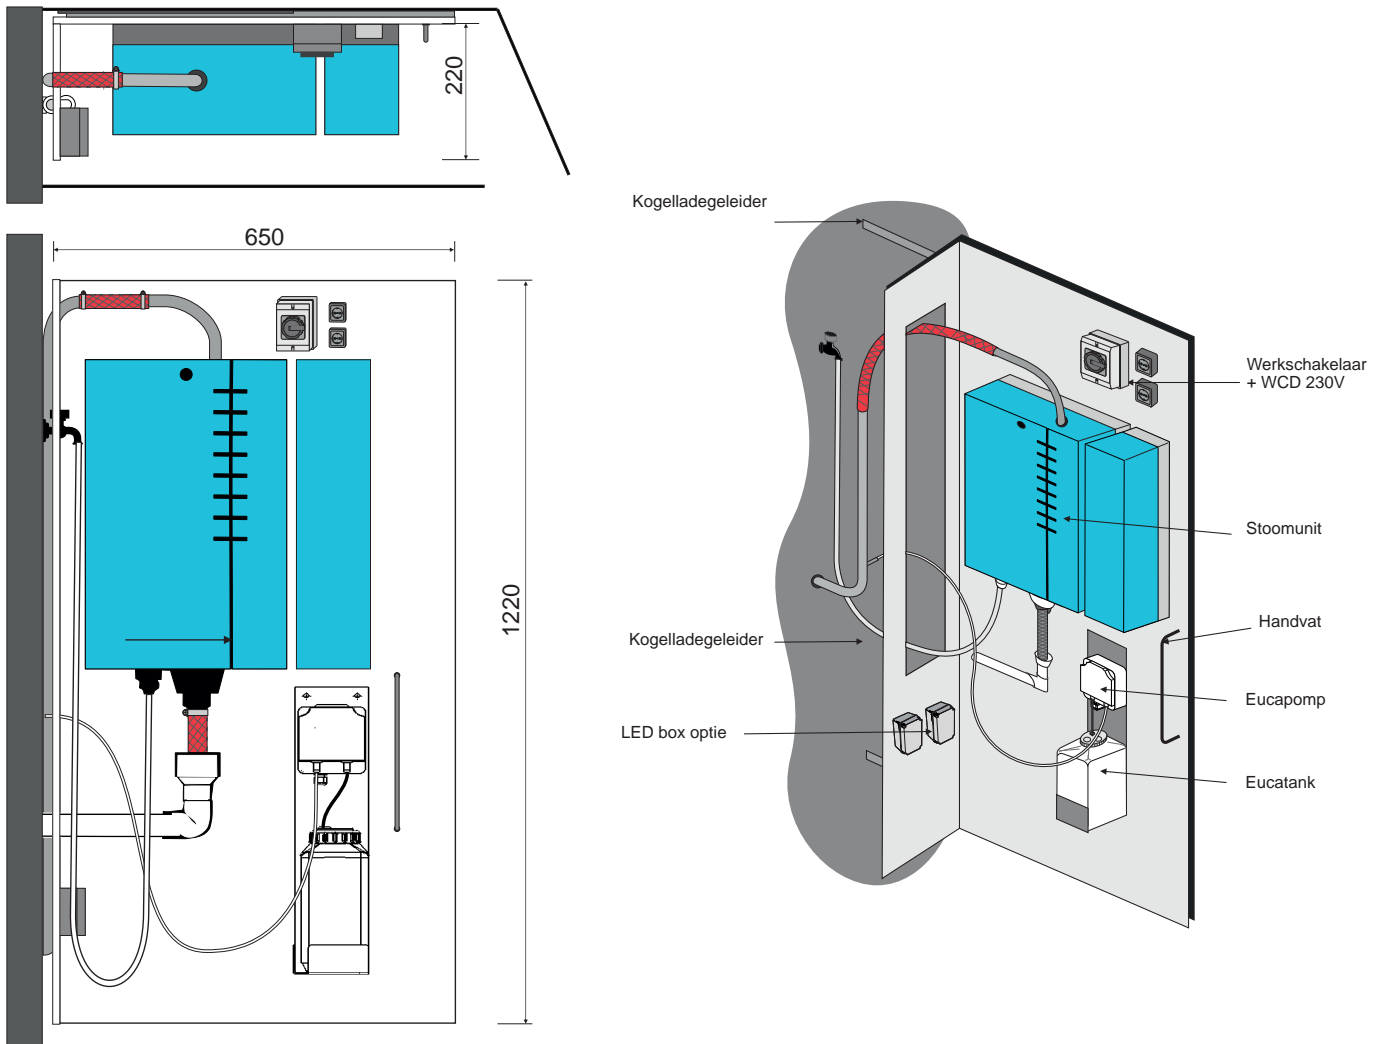

SCHUIFWAND STOOMTECHNIEK

OMSCHRIJVING

- Schuifwandsysteem voor Cleopatra stoomgeneratoren.
- Voor montage in een kast of technische ruimte.
- Compleet voorgemonteerd met gekozen techniek (One, Smart of Deluxe).

ARTIKEL INFORMATIE

Schuifwand stoomtechniek

8100 51 00

SCHUIFWAND STOOMTECHNIEK

Op de schuifwand kan elke Cleopatra stoomgenerator gemonteerd worden. Door het geleidesysteem aan de achterzijde van het paneel is de techniek eenvoudig te voorschijn te halen. Daardoor kan het in een beperkte ruimte worden opgehangen waardoor service en onderhoud eenvoudig kunnen worden gepleegd.

Voor installatie van de schuifwand dienen de volgende aansluitingen beschikbaar te zijn:

- Elektra voorziening.
- Wataansluiting.
- Hittebestendige afvoer.
- Stoompijp Ø28 mm.

ULTRASTEAM

OMSCHRIJVING

De Ultrasteam™ generator is bedacht en ontworpen om de ultieme stoombeleving te realiseren: dikke wolken stoom en een heerlijke temperatuur van rond de 48 graden Celsius.