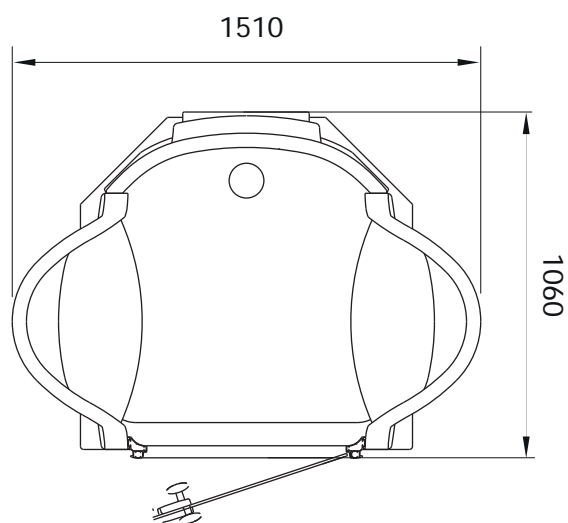

ARTIKEL INFORMATIE

Essential	8200 1040
Deluxe	8200 1050
Exclusive	8200 1060

AFMETINGEN

Bovenaanzicht hoekinbouw (in mm)

Bovenaanzicht wandinbouw (in mm)

Vooranzicht (in mm)

GLASKLEUR

- Glaskleur transparant, brons of grijsrookglas.