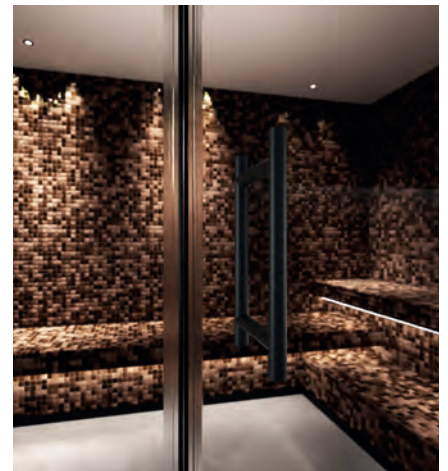

KLEUREN BESLAG

Scharnier chroom

Scharnier RVS

Scharnier mat zwart

Handgreep chroom

Handgreep RVS

Handgreep mat zwart

Vloerklem chroom