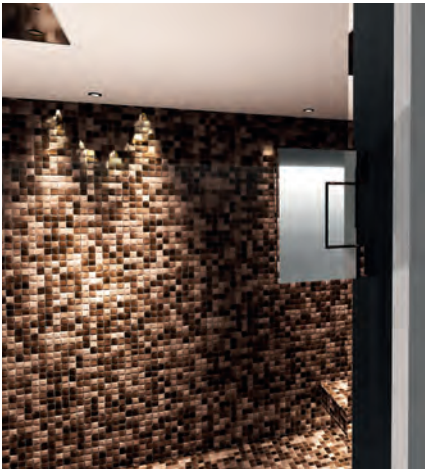

KLEUREN BESLAG

Scharnier chroom