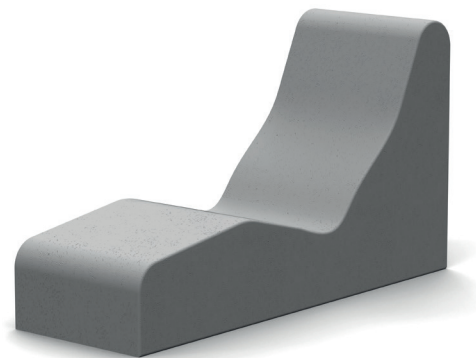

Andere afmetingen op aanvraag

Salta
600 x 884 x 654 mm

Lima
600 x 1170 x 654 mm

Cusco
400 x 455 x 419 mm

Spa fauteuil
550 x 700 x 730 mm

Spa Pouf Cubic
550 x 550 x 400 mm

Spa pouf Triangle
550 x 550 x 400 mm

Porto
600 x 1191 x 654 mm

Corfu 2.0
600 x 1800 x 730 mm

Cleopatra biedt dé perfecte wellness ervaring voor individuele ruimten. Slimme oplossingen voor een scala aan onvergetelijke momenten van persoonlijk welzijn en ontspanning.