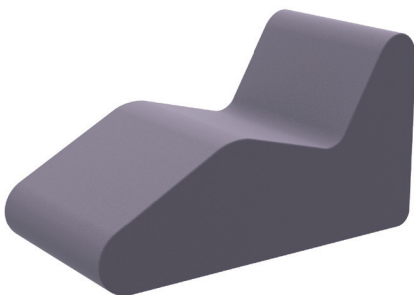

Andere afmetingen op aanvraag

Salta
600 x 884 x 654 mm

Lima
600 x 1170 x 654 mm

Cusco
400 x 455 x 419 mm

Spa fauteuil
550 x 700 x 730 mm

Spa Pouf Cubic
550 x 550 x 400 mm

Spa pouf Triangle
550 x 550 x 400 mm

Porto
600 x 1191 x 654 mm

Corfu 2.0
600 x 1800 x 730 mm

Cleopatra biedt dé perfecte wellness ervaring voor individuele ruimten. Slimme oplossingen voor een scala aan onvergetelijke momenten van persoonlijk welzijn en ontspanning.