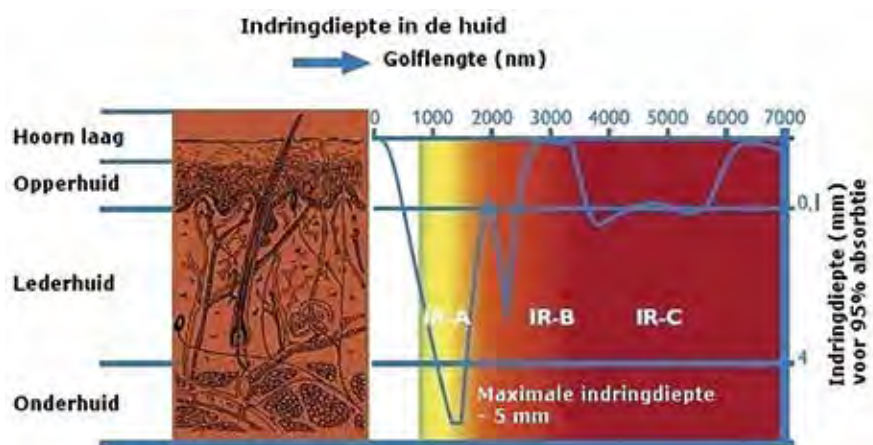

EIGENSCHAPPEN INFRAROOD STRALERS

De infraroodstralers van Cleopatra gebruiken zowel IR-A, IR-B als IR-C. Deze stralers worden daarom ook wel aangeduid als full-spectrum stralers. Ze bestaan namelijk voor 27% uit korte golf straling (IR-A), 58% uit middengolf (IR-B) en 15% uit lange golf infrarood straling (IR-C). Door de hogere kerntemperatuur in de straler, gebaseerd op halogeen techniek, spreken we over dieptewarmte.

Full spectrum stralers zijn herkenbaar doordat de stralers rood van kleur opgloeien (vergelijkbaar met de rode lamp van vroeger). Om het licht tot een aangename hoeveelheid te reduceren wordt gebruik gemaakt van een speciaal vervaardigd keramisch glas, robax filter genaamd. Dit Robax filter bevordert een gelijkmatige verdeling van infrarood energie over het lichaam.

Omdat een full spectrum cabine niet vooraf opgewarmd dient te worden en hoofdzakelijk dieptewerking afgeeft, wordt deze vooral gebruikt door mensen met klachten en ongemakken waar dieptewarmte vereist is. Denk hierbij aan spier- en gewrichtspijnen, zoals reuma, artrose, artritis en fibromyalgie.