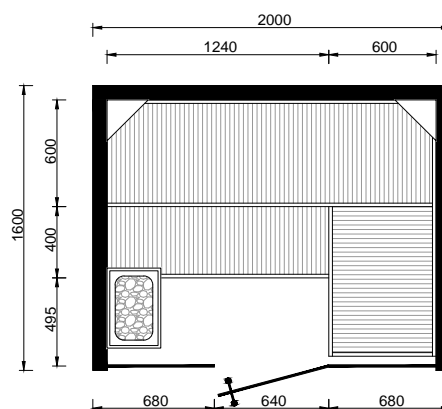

AFMETINGEN SAUNA'S

Uniek en op maat

Bezoek onze configurator en ontdek de mogelijkheden: www.cleopatra.nl