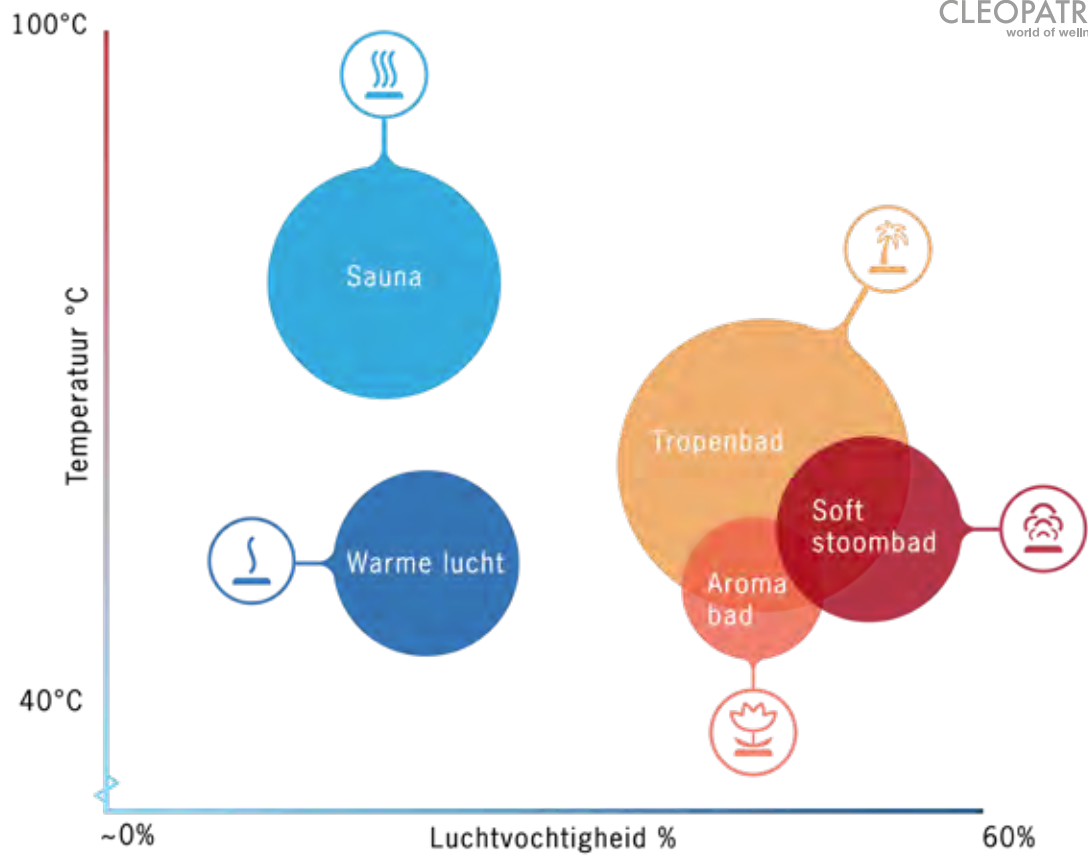

KLIMAATZONES

- Klassieke sauna
- Warme lucht bad
- Tropenbad
- Aromabad
- Soft stoombad

OPTIONEEL BIJ SAUNSATION®

- Bluetooth muziek
- RGB Led kleurentherapie
- Aromakelk voor heerlijke geuren in de sauna cabine

SAUNSATION® EEN WELDAAD VOOR LICHAAM EN GEEST

Met een regelmatig bad traint u uw hart en bloedvatenstelsel en verhoogt u uw weerstand doeltreffend tegen verkoudheidsverschijnselen. De positieve werking van een saunabad op het immuunsysteem werd inmiddels bewezen. Onze huid, ons grootste orgaan wordt gezuiverd en intensief verzorgd met voedingsstoffen en mineraalzouten.

ARTIKEL INFORMATIE

Saunsation

8500 20 30

Klimaatzones

| | Temperatuur | Luchtvochtigheid |
|-----------------|-------------|------------------|
| Sauna | 70 - 100 °C | 10 % |
| Warme lucht bad | 45 - 60 °C | 10 - 20 % |
| Tropenbad | 48 - 75 °C | 20 - 50 % |
| Aromabad | 40 - 45 °C | 40 - 55% |
| Soft stoombad | 45 - 60 °C | 40 - 55 % |