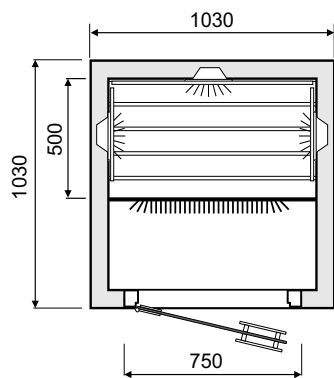

AFMETINGEN

1030 x 1030 mm

Uitvoering Espen

Uitvoering Espen HT

INFRAROOD CABINE MODEL 200

Mooie gebruiksvriendelijke 2 persoons infrarood cabine. Door zijn compacte afmeting is deze infrarood cabine in vrijwel elke ruimte te plaatsen; in een slaapkamer, sportruimte etc.