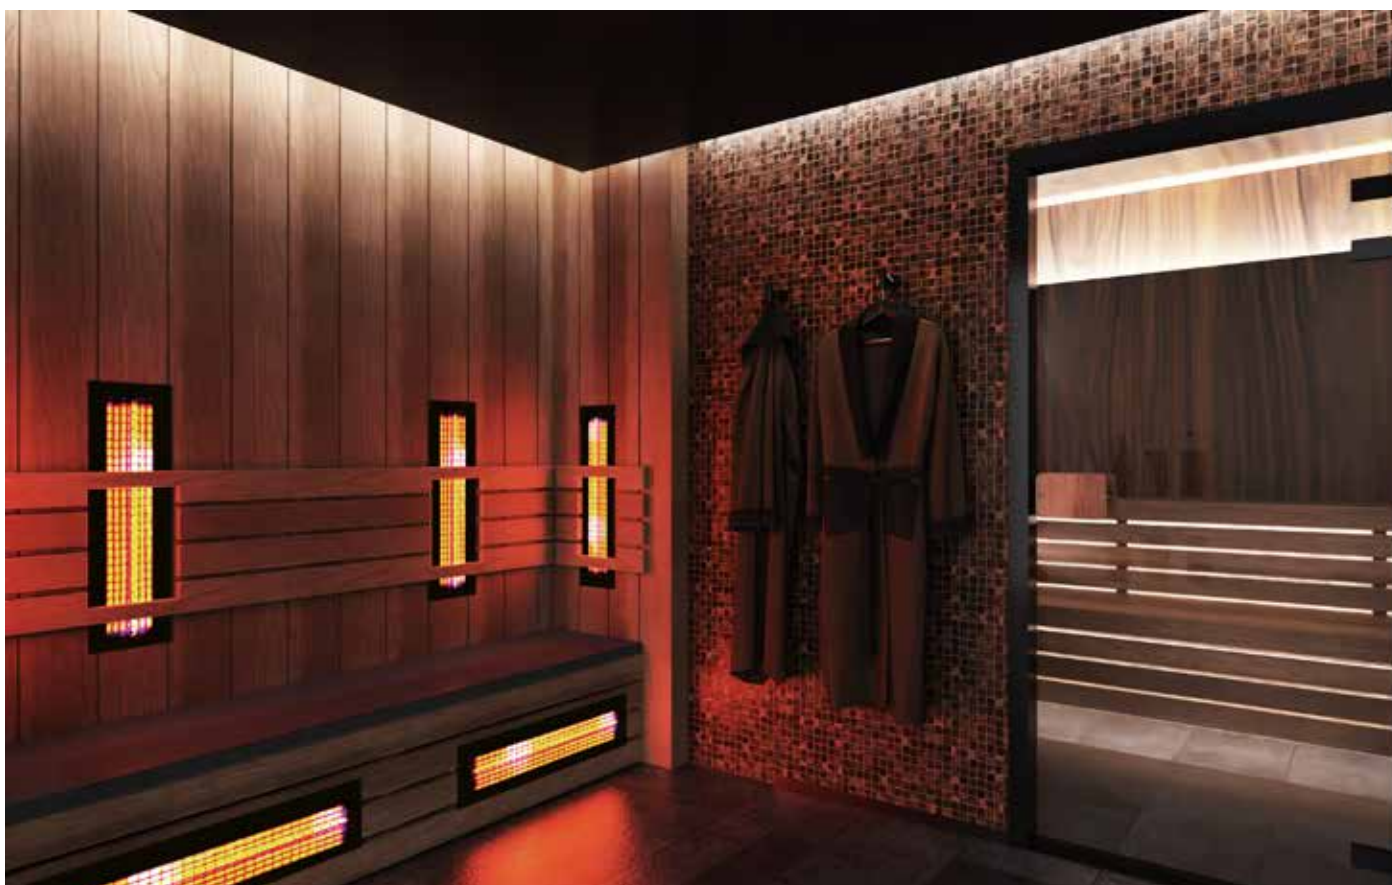

OPTIONEEL

- Extra stralers
- Standby regeling
- Timer functie
- Zone regeling
- Betaalmodules

Cleopatra biedt dé perfecte wellness ervaring voor individuele ruimten. Slimme oplossingen voor een scala aan onvergetelijke momenten van persoonlijk welzijn en ontspanning.