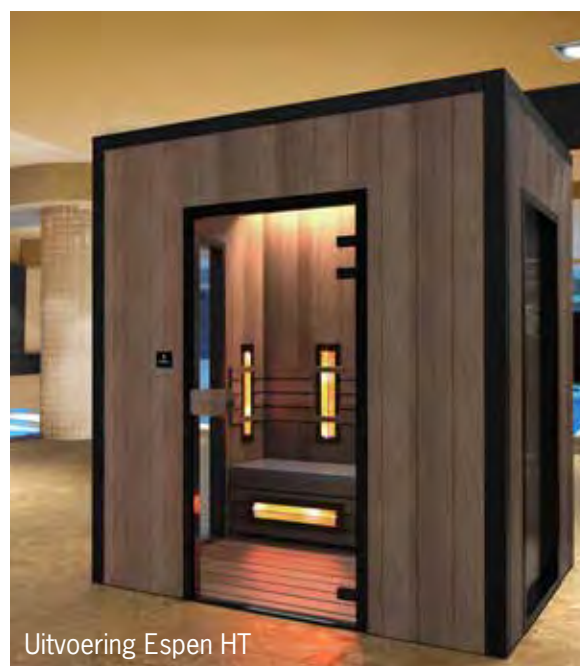

INFRAROOD CABINE MODEL 200

Mooie gebruiksvriendelijke 2 persoons infrarood cabine. Door zijn compacte afmeting is deze infrarood cabine in vrijwel elke ruimte te plaatsen; in een slaapkamer, sportruimte etc.

UITVOERING CABINE

Cleo-IR model 200 uitvoering	Espen	8400 1200
Cleo-IR model 200 uitvoering	Espen HT	8400 1250

STANDAARD UITVOERING

- Infraroodstralers (dimbaar): 4 stuks (rug en kuiten) - 4 x 500W
- IR One bediening
- RGB kleurverlichting (incl. automatische kleurenwissel)
- Aluminium deurframe en kader in antraciet

OPTIONEEL

• IR Deluxe bediening	8400 4100
• Zitkussen	8400 4110
• Bluetooth muziek module incl. speaker	8100 5090
• Extra stralers (2 stuks) - 2 x 500W	8400 4120
• Venster	

AFMETINGEN

2000 x 1250 mm

Uitvoering Espen HT