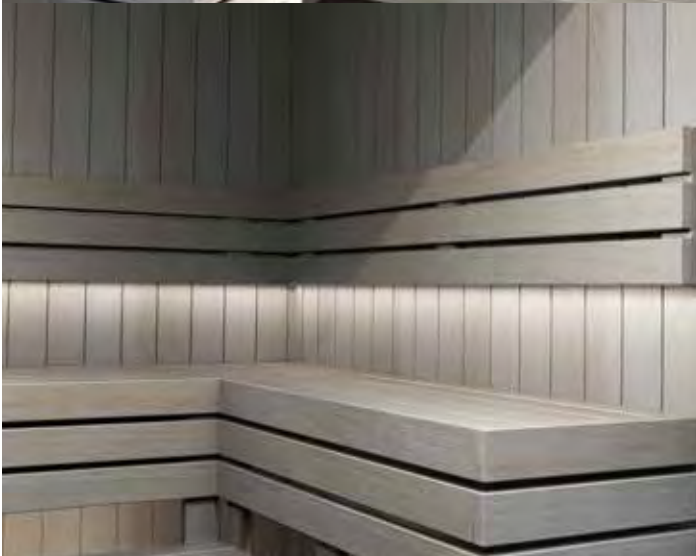

Met onze online configurator kunt u eenvoudig uw sauna samenstellen en eindeloos veranderen. Wij adviseren u om langs te komen in onze showroom en uw ontwerp te bespreken.

Configurator

Uniek en op maat

Bezoek onze configurator en ontdek de mogelijkheden: www.cleopatra.nl