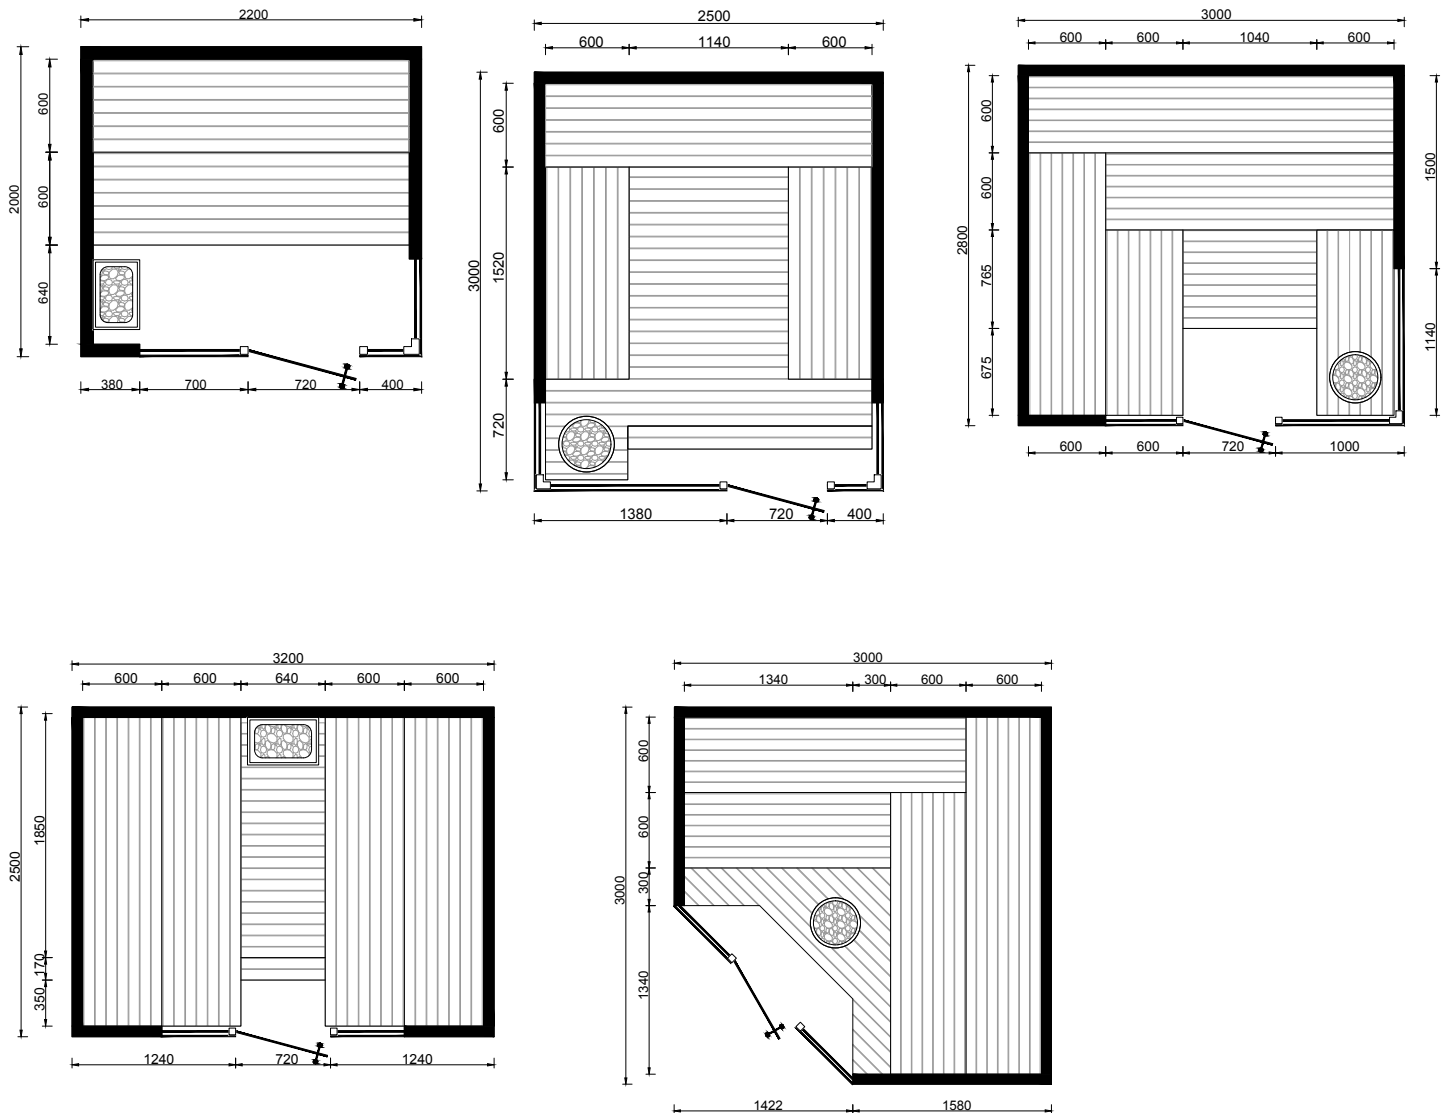

AFMETINGEN SAUNA'S

Uniek en op maat

Bezoek onze configurator en ontdek de mogelijkheden: www.cleopatra.nl

MAATWERK

De Cleopatra sauna's zijn niet gebonden aan specifieke afmetingen en worden op wens en inzicht op maat gefabriceerd. De maattekeningen dienen als ondersteuning en inspiratie bij het vinden van de mogelijke afmetingen.