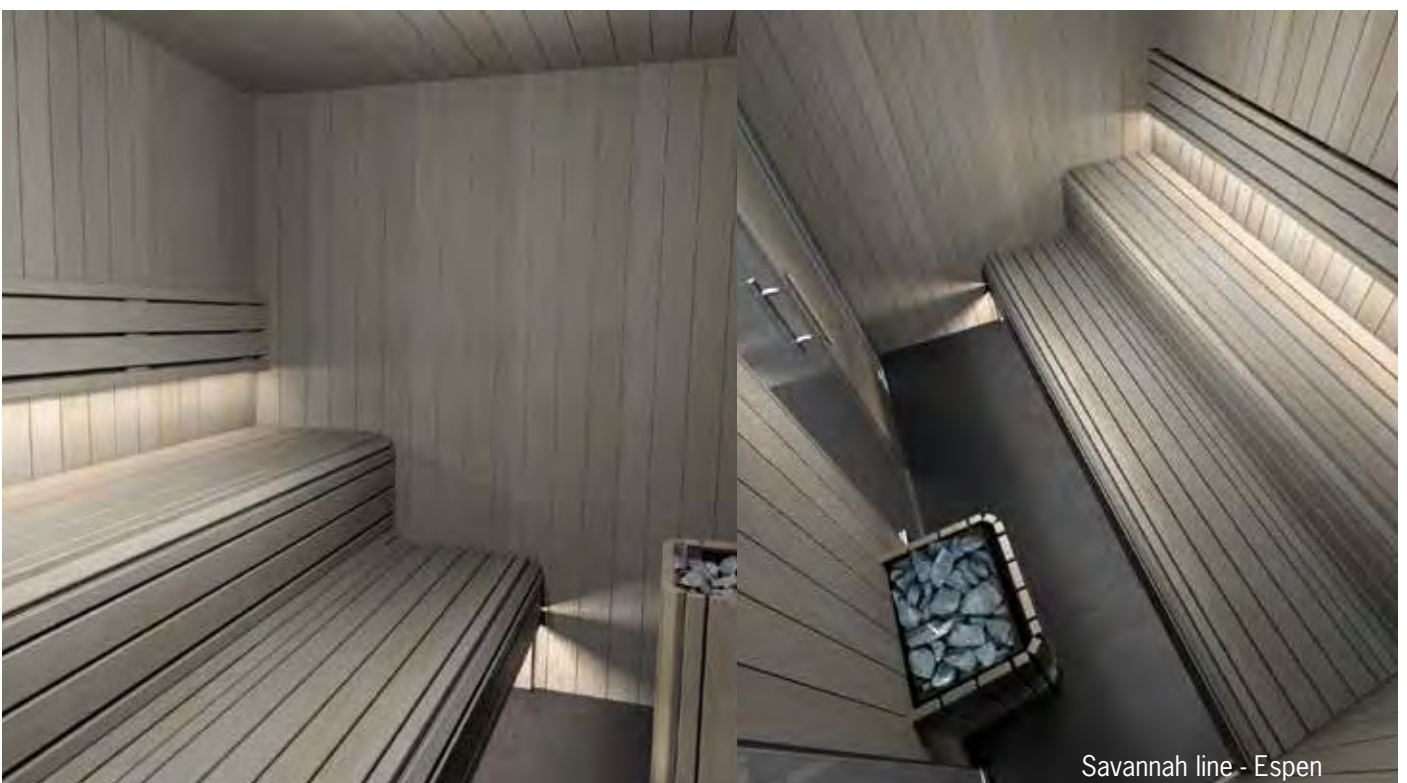

Savannah line - Espen