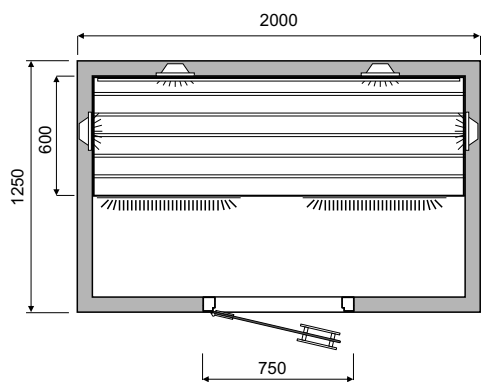

AFMETINGEN

2000 x 1250 mm

Uitvoering Espen HT

INFRAROOD CABINE MODEL 140C

Mooie gebruiksvriendelijke 2 persoons infrarood cabine. Door zijn compacte afmeting is deze infrarood cabine in vrijwel elke ruimte te plaatsen; in een slaapkamer, sportruimte etc.