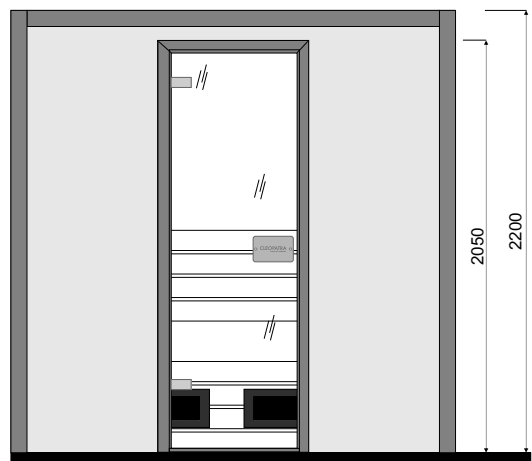

AFMETINGEN

2000 x 1250 mm

Uitvoering Espen HT

INFRAROOD CABINE MODEL 140C

Mooie gebruiksvriendelijke 2 persoons infrarood cabine. Door zijn compacte afmeting is deze infrarood cabine in vrijwel elke ruimte te plaatsen; in een slaapkamer, sportruimte etc.