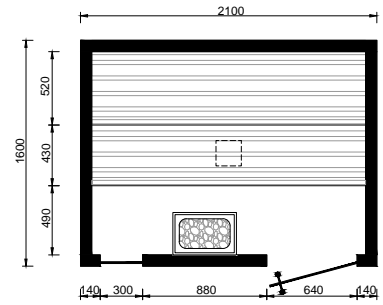

AFMETINGEN SAUNA'S