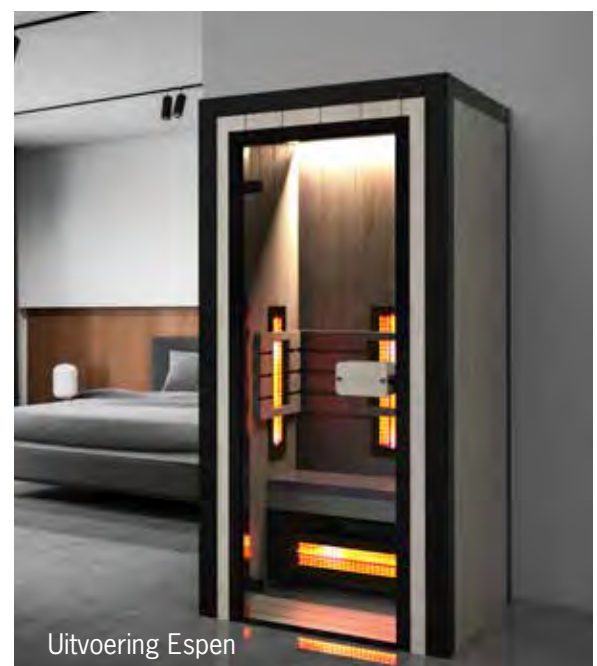

INFRAROOD CABINE MODEL 100

Mooie gebruiksvriendelijke 1 persoons infrarood cabine. Door zijn compacte afmeting is deze infrarood cabine in vrijwel elke ruimte te plaatsen; in een slaapkamer, sportruimte etc.

UITVOERING CABINE

Cleo-IR model 100 uitvoering	Espen	8400 1100
Cleo-IR model 100 uitvoering	Espen HT	8400 1150

STANDAARD UITVOERING

- Infraroodstralers (dimbaar): 2 stuks (rug en kuiten) - 2 x 500W
- IR One bediening
- RGB kleurverlichting (incl. automatische kleurenwissel)
- Aluminium deurframe en kader in antraciet

OPTIONEEL

• IR Deluxe bediening	8400 4100
• Zitkussen	8400 4110
• Bluetooth muziek module incl. speaker	8100 5090
• Extra stralers (2 stuks) - 2 x 500W	8400 4120

AFMETINGEN

1030 x 1030 mm

Uitvoering Espen