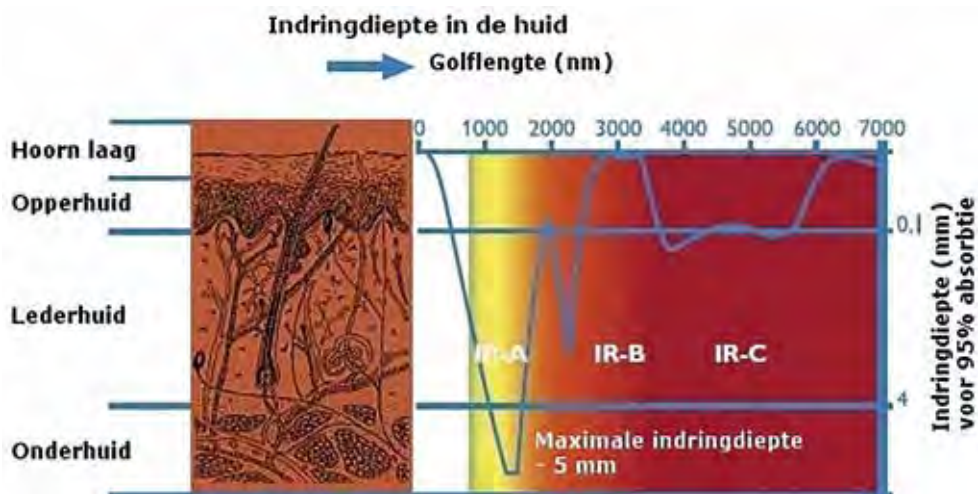

INFRAROOD STRALERS

KENMERKEN

Infrarode straling is een onderdeel van het licht. Het is overal om ons heen, alleen kunnen we het niet zien. Wel kunnen we het voelen, namelijk als warmte. Infrarood zorgt dat zonlicht op onze huid aanvoelt als warm. De stralers in een infrarood sauna werken eigenlijk op dezelfde manier. Regelmatig gebruik maken van uw infrarood cabine is absoluut veilig. Er is geen enkele beperking en u kunt er zo vaak gebruik van maken als u wilt. Ook wanneer u enkele malen per week een snelle, intensieve infrarood sessie wenst te ondergaan, is een cabine met deze zogenaamde therapeutische Full Spectrum lampen een uitstekende keuze.

COMBINEREN MET DE SAUNA

Een infrarood cabine kan ook met een sauna gecombineerd worden. De stralers werken onafhankelijk van de sauna kachel. Een groot voordeel van de infraroodstralers is dat ze gelijk hun volledige vermogen afgeven; u hoeft dus niet te wachten totdat de cabine is opgewarmd.

BEDIENEN INFRAROODSTRALERS

Bij meerdere infraroodstralers is het mogelijk deze te verdelen over 2 zones. Daarnaast is het mogelijk om de intensiteit van de stralers per zone te regelen. Het dimmen van de stralers kan aangenaam zijn indien u de intensiteit te hoog of te laag vindt. Het vermogen van een straler bedraagt 500 Watt.