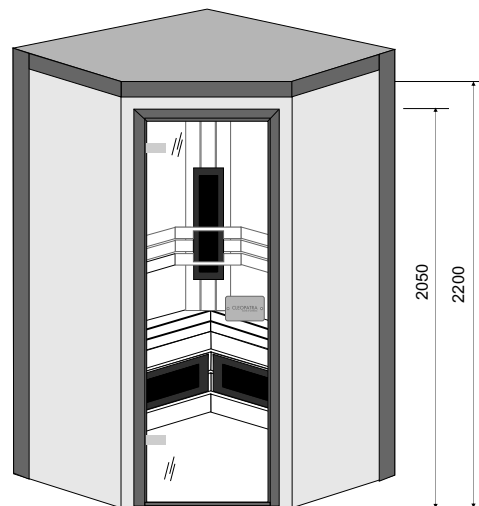

AFMETINGEN

1400 x 1400 mm

Uitvoering Espen

Uitvoering Espen HT

INFRAROOD CABINE MAATWERK

Heeft u bijzondere wensen en/of afmetingen welke niet in het standaard programma zitten? Dan is het mogelijk om een maatwerk cabine te laten maken.