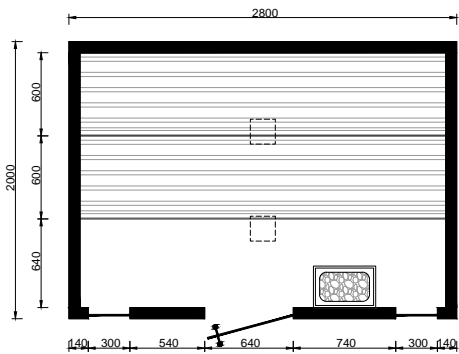

AFMETINGEN SAUNA'S