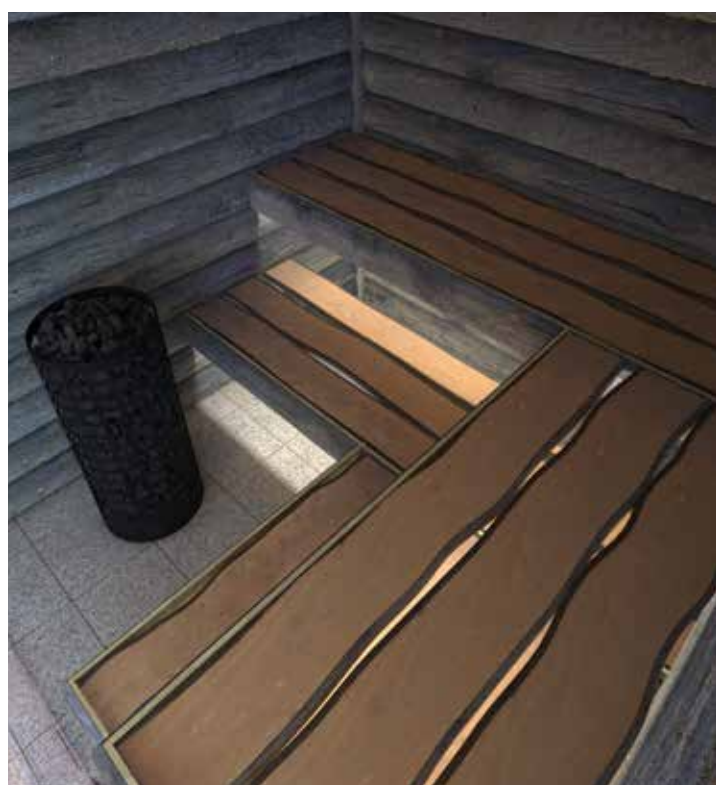

De Kelo sauna heeft een landelijke uitstraling dankzij de schitterende balken uit eeuwen oud Kelo hout. Kelo is een oude boom welke is uitgedroogd en zijn bast heeft afgeworpen. De buitenzijde van het hout wordt grijs en de binnenzijde is een roodachtige den.

Deze bomen stoppen met groeien in het koude noorden na ongeveer 400 jaar. Hierna ondergaat het hout een uniek proces dat enkele decennia duurt. Het hout dat ontstaat heeft een uniek uiterlijk en geur; dit hout is uitermate geschikt voor het maken van sauna's.

De Kelo lijn wordt op maat geproduceerd in eigen fabriek.