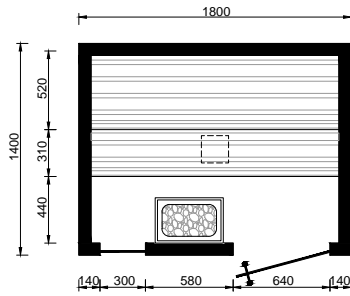

AFMETINGEN SAUNA'S