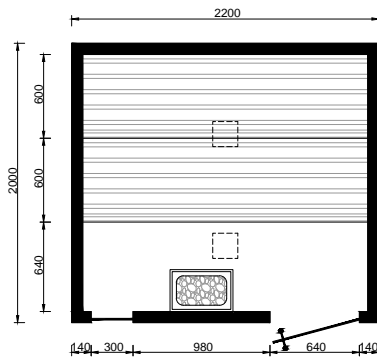

AFMETINGEN SAUNA'S