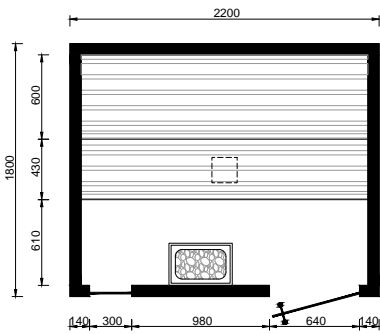

AFMETINGEN SAUNA'S