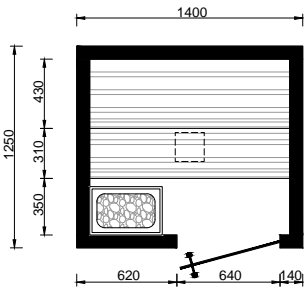

AFMETINGEN SAUNA'S