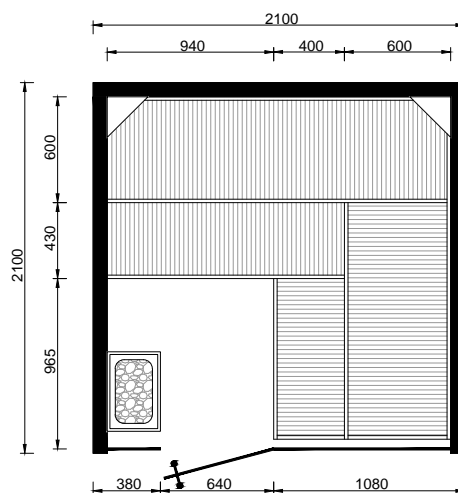

AFMETINGEN SAUNA'S

Uniek en op maat

Bezoek onze configurator en ontdek de mogelijkheden: www.cleopatra.nl