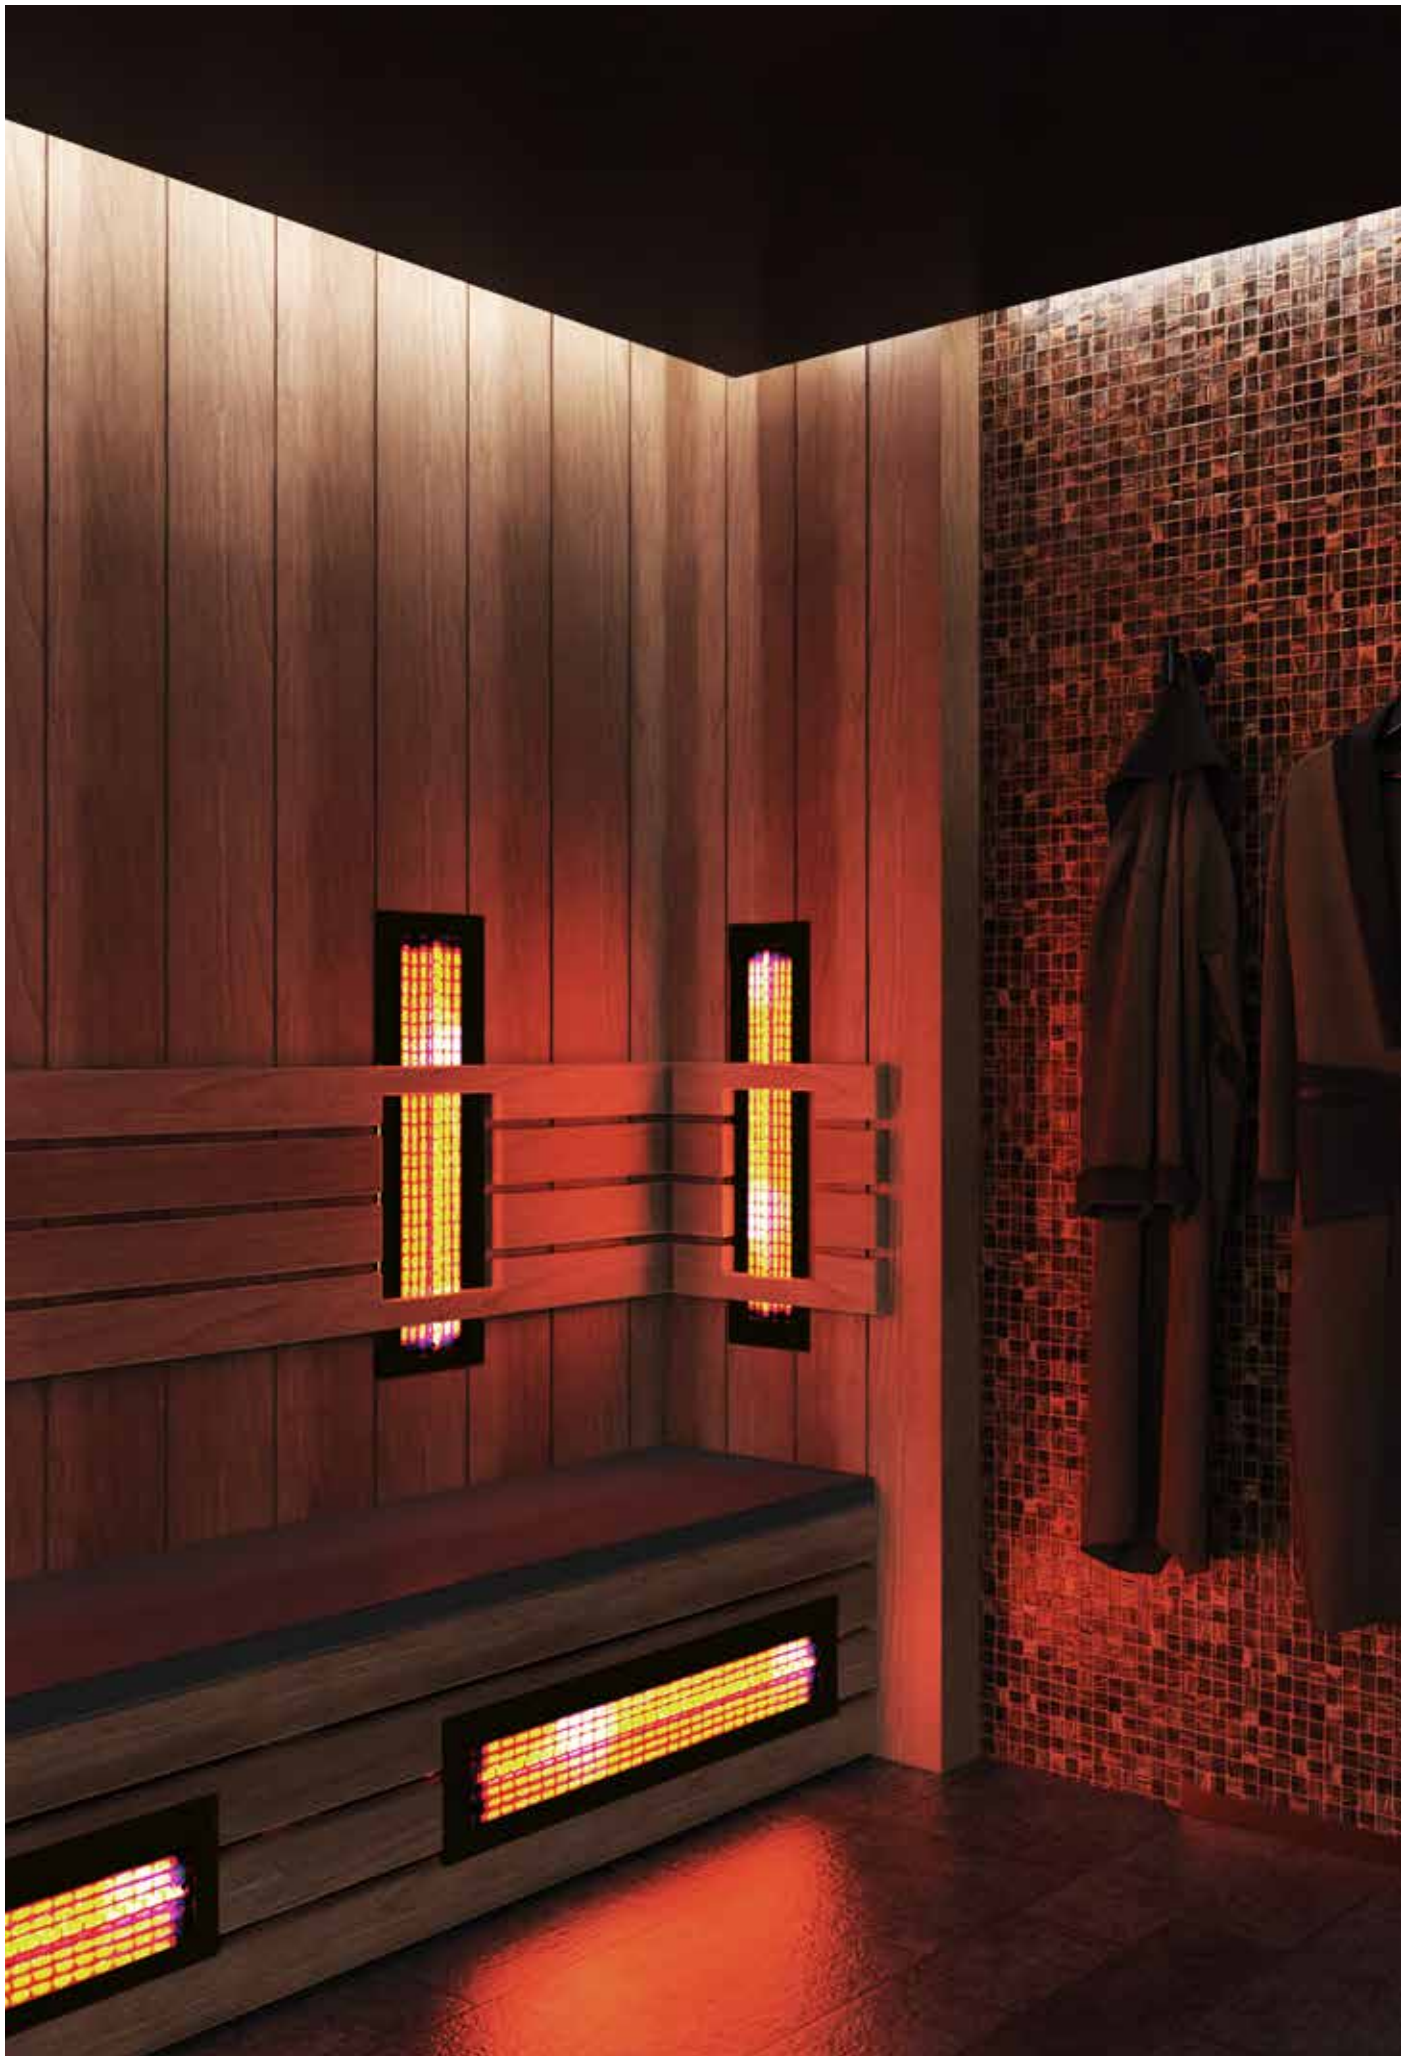

OPTIONEEL

- Extra stralers
- Standby regeling
- Timer functie
- Zone regeling
- Betaalmodules

Cleopatra biedt dé perfecte wellness ervaring voor individuele ruimten. Slimme oplossingen voor een scala aan onvergetelijke momenten van persoonlijk welzijn en ontspanning.