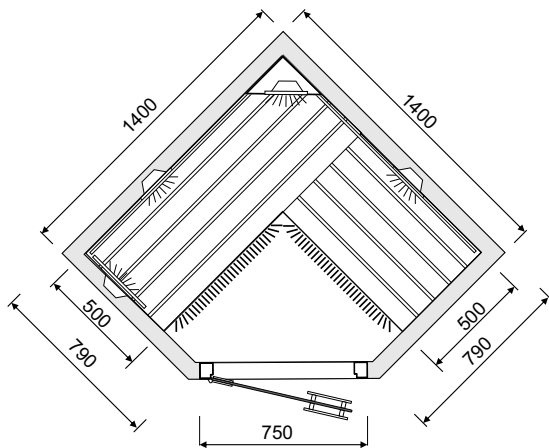

AFMETINGEN

1400 x 1400 mm

Uitvoering Espen

Uitvoering Espen HT

INFRAROOD CABINE MAATWERK

Heeft u bijzondere wensen en/of afmetingen welke niet in het standaard programma zitten? Dan is het mogelijk om een maatwerk cabine te laten maken.