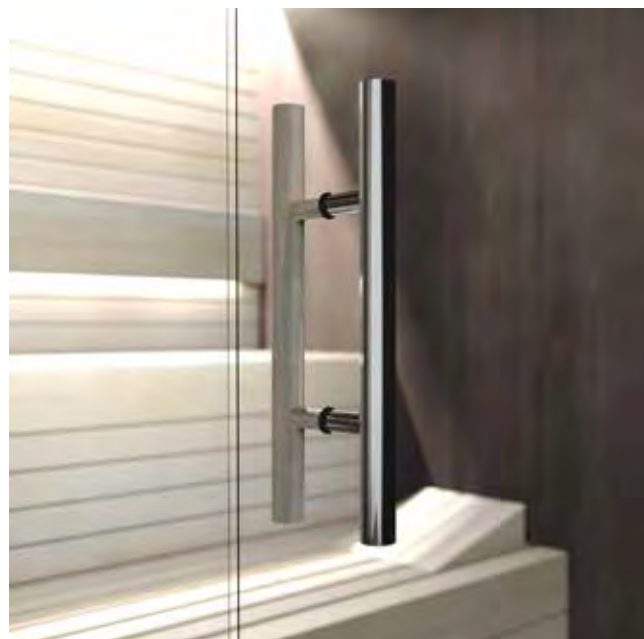

Chroom - licht hout