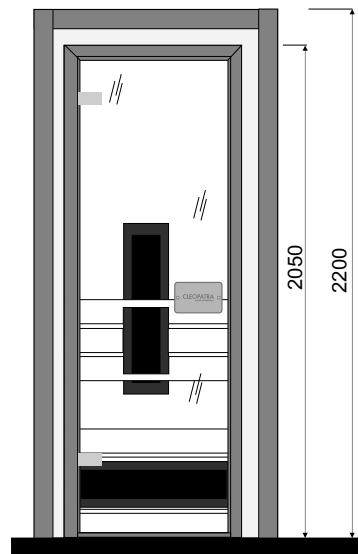

AFMETINGEN

1030 x 1030 mm

Uitvoering Espen

Uitvoering Espen HT

INFRAROOD CABINE MODEL 200

Mooie gebruiksvriendelijke 2 persoons infrarood cabine. Door zijn compacte afmeting is deze infrarood cabine in vrijwel elke ruimte te plaatsen; in een slaapkamer, sportruimte etc.