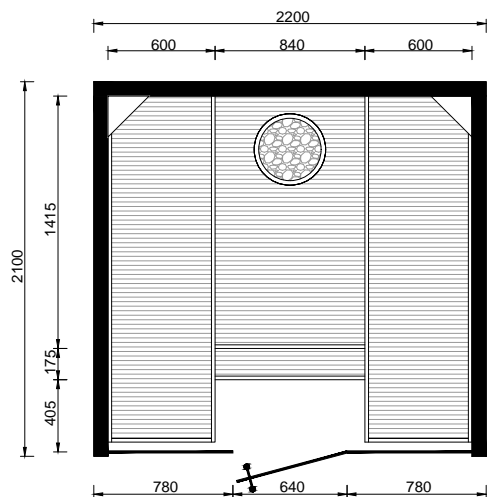

AFMETINGEN SAUNA'S

Uniek en op maat

Bezoek onze configurator en ontdek de mogelijkheden: www.cleopatra.nl