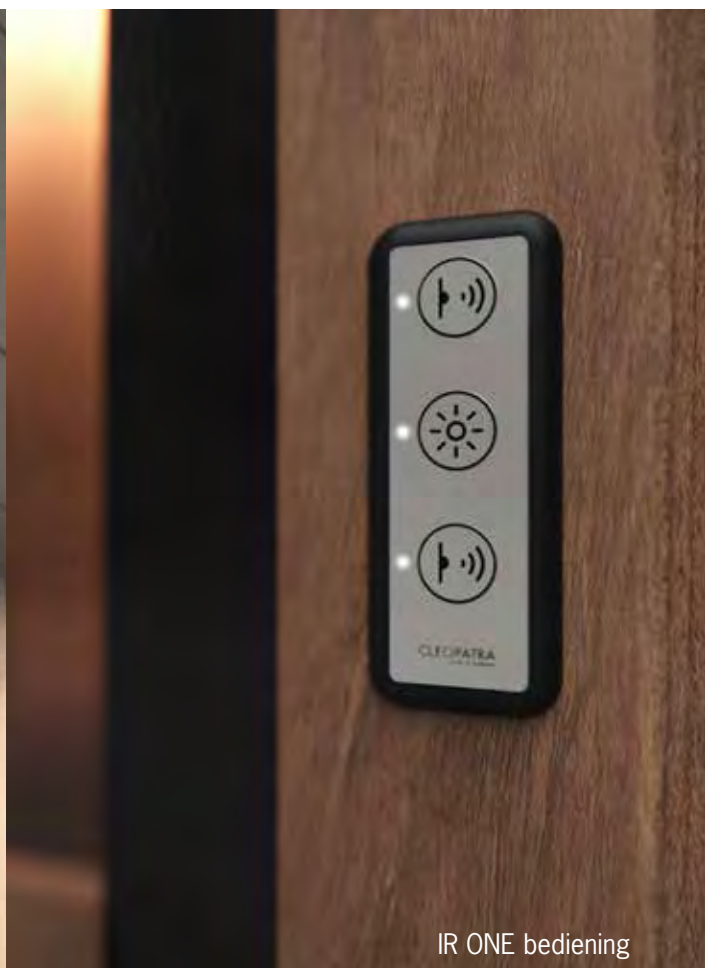

IR ONE bediening