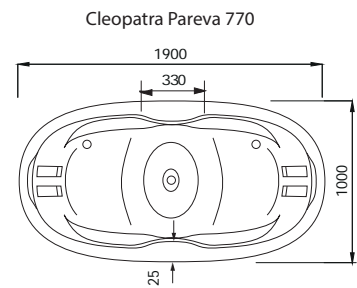

Pareva

770

1900 x 1000 mm
Capaciteit. Capacity. 390L
(incl. 1pers.)