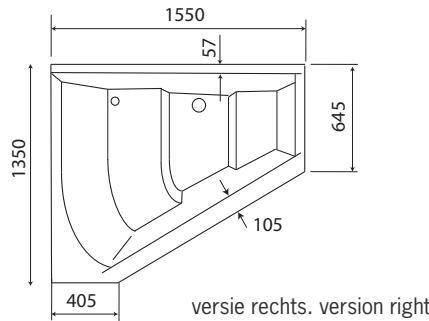

Vesta

940
1550 x 1350 mm
Capaciteit. Capacity. 375L
(incl. 1pers.)