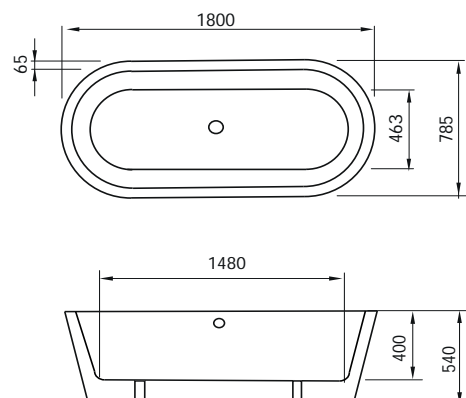

1700 x 750 x 440 mm
325 liters · 55 kg

Texel 240

1600 x 800 x 460 mm
317 liters · 55 kg

Corsica 250

1800 x 785 x 400 mm
235 liters · 65 kg

La Palma 260

1700 x 800 x 450 mm
222 liters · 51 kg

Pelican 270