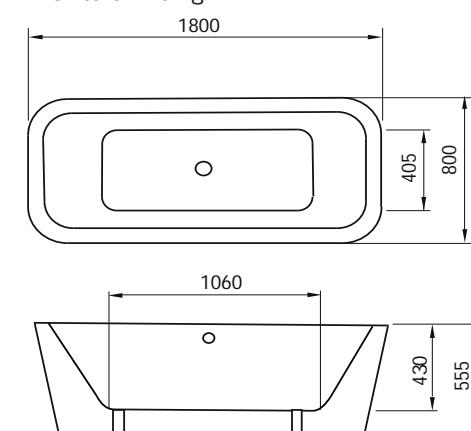

Pelican 270

1800 x 800 x 430 mm
218 liters · 46 kg