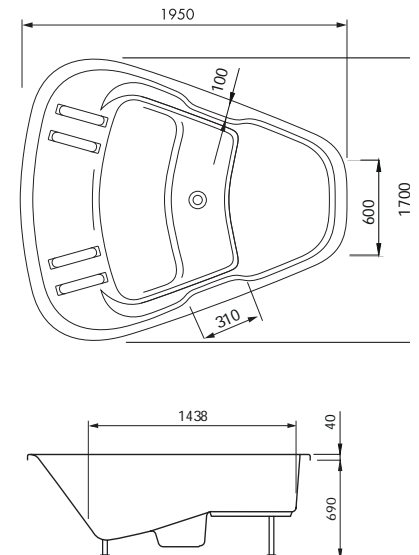

Magadi

790

1720 x 1720 mm
Capaciteit. Capacity. 479L
(incl. 1pers.)

Spenida

795

1950 x 1700 mm
Capaciteit. Capacity. 445L
(incl. 1pers.)

LoungePool

840