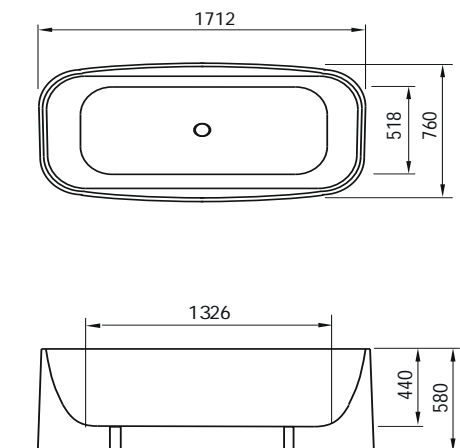

Tahiti 230

1700 x 750 x 440 mm
325 liters · 55 kg