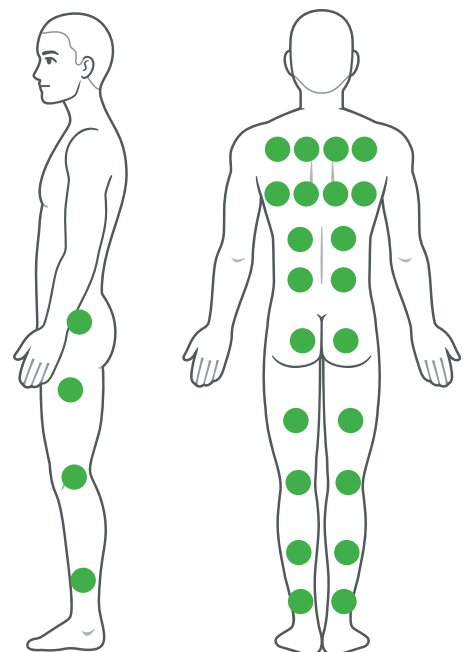

MASSAGEPUNTEN PER WHIRLPOOLSYSTEEM

COMFORT WHIRLPOOL

RELAX WHIRLPOOL

MASSAGE WHIRLPOOL

FULL BODY MASSAGE WHIRLPOOL

COMFORT WHIRLPOOLS

De Comfort line whirlpools zijn hoogwaardige massage baden waarbij niet bespaart is op de kwaliteit. Via de Poolmaster One bediening schakelt u het systeem eenvoudig aan en uit en reduceert u de kracht van water of lucht in een handomdraai.