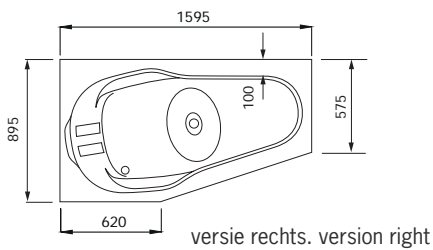

AFMETINGEN

Monola

700 L/R

1600 x 900/600 mm
Capaciteit. Capacity. 232L
(incl. 1pers.)

Iseda

720

1910 x 890 mm
Capaciteit. Capacity. 246L
(incl. 1pers.)

Solero