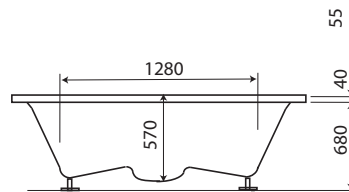

Diepte +/- 600 mm
Alle Luxus baden & whirlpools worden geleverd met frame, verstelbare poten en afvoer.

Minerva

900
1700 x 750 mm
Capaciteit. Capacity. 235L
(incl. 1pers.)

Antonia

910
1800 x 800 mm
Capaciteit. Capacity. 320L
(incl. 1pers.)