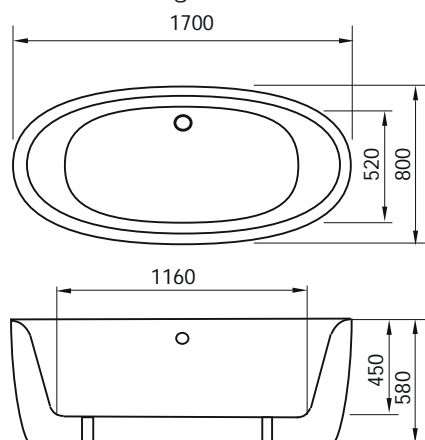

1700 x 750 x 440 mm
325 liters · 55 kg

Texel 240

1600 x 800 x 460 mm
317 liters · 55 kg

Corsica 250

1800 x 785 x 400 mm
235 liters · 65 kg

La Palma 260

1700 x 800 x 450 mm
222 liters · 51 kg

Pelican 270