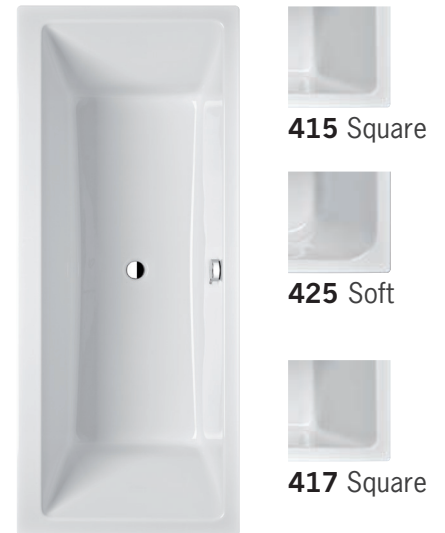

WellPool

1500 x 750 x 500 mm **405**
1600 x 750 x 500 mm **406**
1700 x 750 x 500 mm **401/402**

WellPool

1800 x 800 x 510 mm **410/420/430**

WellPool

1900 x 800 x 510 mm **425/415**
1900 x 900 x 510 mm **417**