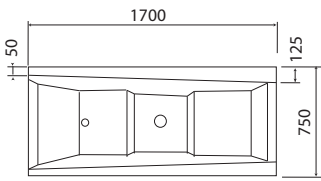

Diepte +/- 600 mm
Alle Luxus baden & whirlpools worden geleverd met frame, verstelbare poten en afvoer.

Minerva

900
1700 x 750 mm
Capaciteit. Capacity. 235L
(incl. 1pers.)

Antonia

910
1800 x 800 mm
Capaciteit. Capacity. 320L
(incl. 1pers.)