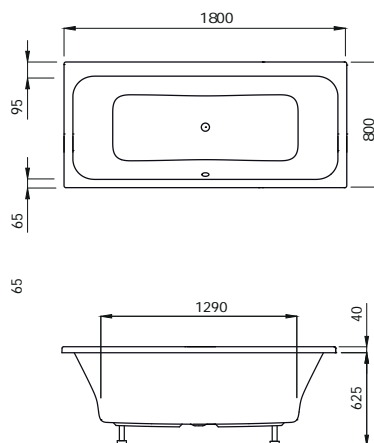

WellPool Soft

420
1800 x 800 mm
Capaciteit. Capacity. 222L
(incl. 1pers.)