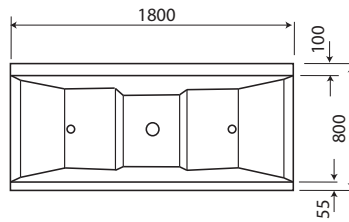

Diepte +/- 600 mm
Alle Luxus baden & whirlpools worden geleverd met frame, verstelbare poten en afvoer.

Minerva

900
1700 x 750 mm
Capaciteit. Capacity. 235L
(incl. 1pers.)

Antonia

910
1800 x 800 mm
Capaciteit. Capacity. 320L
(incl. 1pers.)