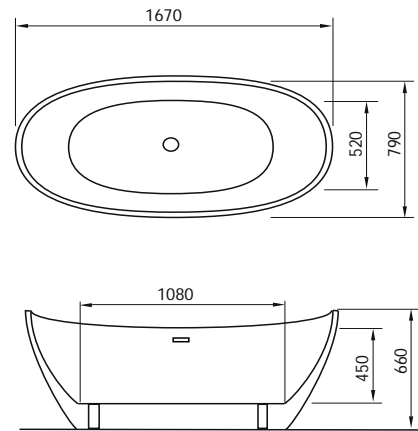

16 mini luchtjets

Ameland 200

1600 x 800 x 450 mm
282 liters · 63 kg

Fiji 210

1670 x 790 x 450 mm
256 liters · 67 kg

Martinique 220

1770 x 900 x 420 mm
256 liters · 67 kg

Tahiti 230