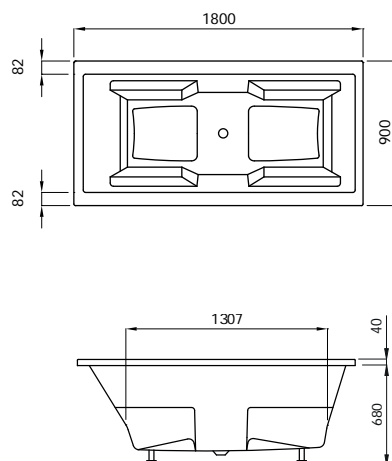

LoungePool

840

1800 x 900 mm
Capaciteit. Capacity. 340L
(incl. 1pers.)