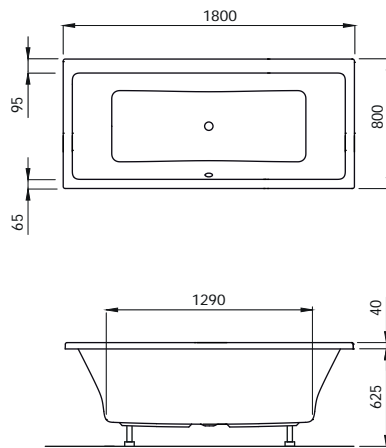

AFMETINGEN

WellPool Square

401

1700 x 750 mm
Capaciteit. Capacity. 170L
(incl. 1pers.)

WellPool Square

410

1800 x 800 mm
Capaciteit. Capacity. 227L
(incl. 1pers.)

WellPool Square