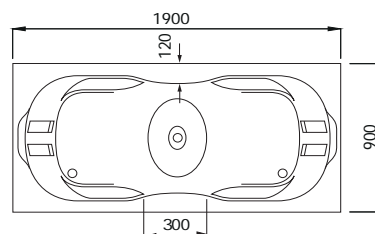

Ladiva

760

1900 x 900 mm
Capaciteit. Capacity. 362L
(incl. 1pers.)