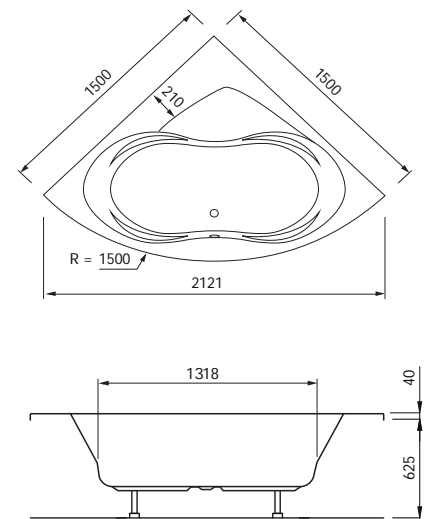

Almonte

380

1500 x 1500 mm
Capaciteit. Capacity. 214L
(incl. 1pers.)