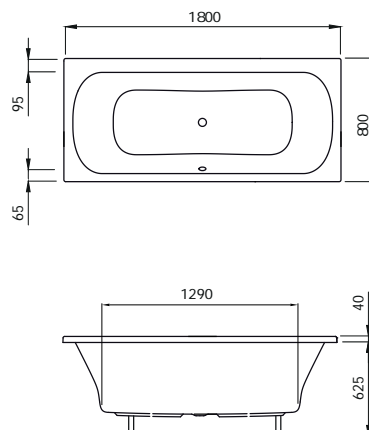

AFMETINGEN

WellPool Square

401

1700 x 750 mm
Capaciteit. Capacity. 170L
(incl. 1pers.)

WellPool Square

410

1800 x 800 mm
Capaciteit. Capacity. 227L
(incl. 1pers.)

WellPool Square

415

1900 x 800 mm
Capaciteit. Capacity. 247L
(incl. 1pers.)

WellPool Square

417

1900 x 900 mm
Capaciteit. Capacity. 260L
(incl. 1pers.)

WellPool Oval

430

1800 x 800 mm
Capaciteit. Capacity. 212L
(incl. 1pers.)