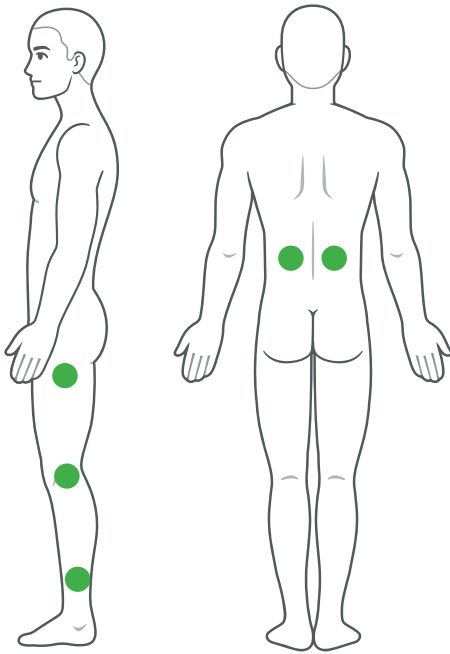

MASSAGEPUNTEN PER WHIRLPOOLSYSTEEM

COMFORT WHIRLPOOL