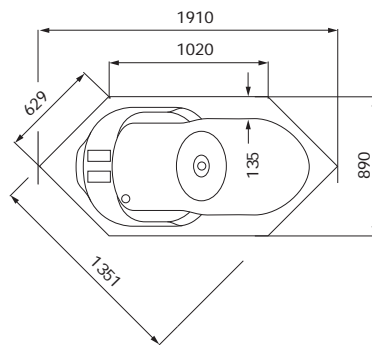

AFMETINGEN

Monola

700 L/R

1600 x 900/600 mm
Capaciteit. Capacity. 232L
(incl. 1pers.)

Iseda

720

1910 x 890 mm
Capaciteit. Capacity. 246L
(incl. 1pers.)

Solero