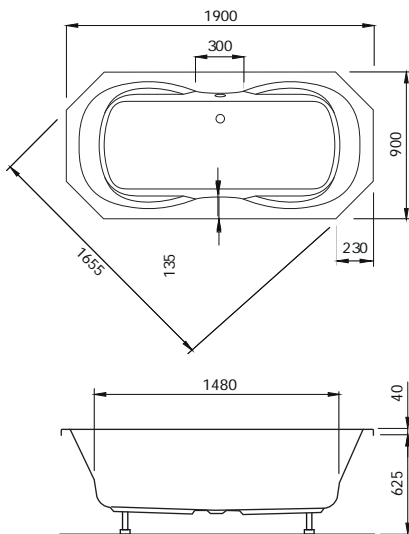

Diepte +/- 500 mm
Alle Premium baden worden geleverd inclusief potenset (los meegeleverd). Alle whirlpools worden geleverd met frame en verstelbare poten.

Ladoga

360

1900 x 900 mm
Capaciteit. Capacity. 234L
(incl. 1pers.)