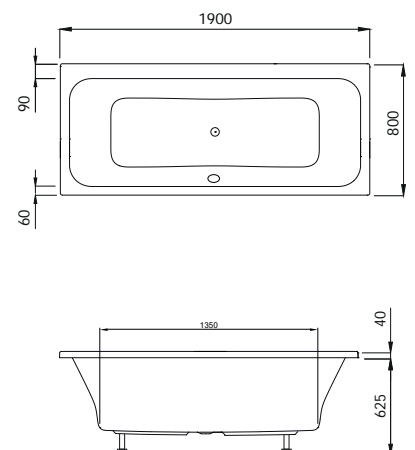

WellPool Soft

425
1900 x 800 mm
Capaciteit. Capacity. 242L
(incl. 1pers.)