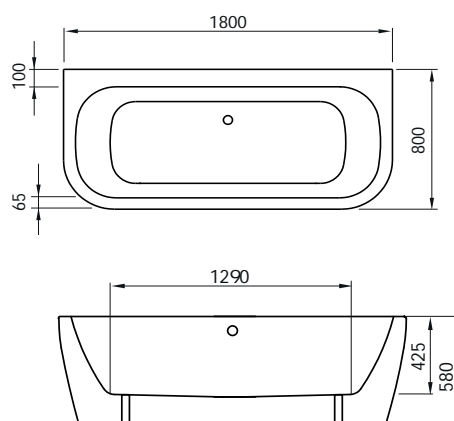

1800 x 800 x 430 mm
218 liters · 46 kg

Madeira 280

1600 x 750 x 450 mm
251 liters · 50 kg

Reunion 290

1800 x 800 x 425 mm
242 liters · 60 kg

Madeira 280 rechts

1600 x 750 x 450 mm
251 liters · 50 kg

Madeira 280 links