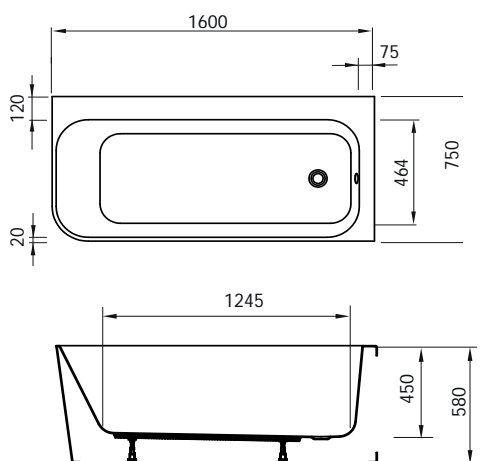

1800 x 800 x 430 mm
218 liters · 46 kg

Madeira 280

1600 x 750 x 450 mm
251 liters · 50 kg

Reunion 290

1800 x 800 x 425 mm
242 liters · 60 kg

Madeira 280 rechts

1600 x 750 x 450 mm
251 liters · 50 kg

Madeira 280 links