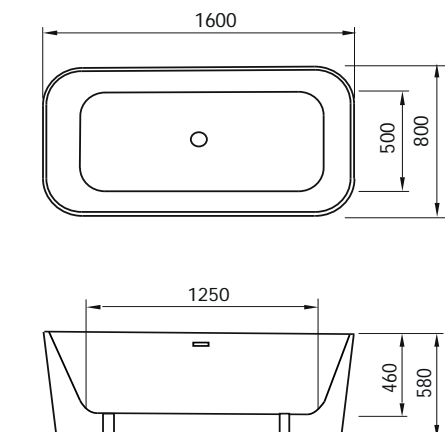

Texel 240

1600 x 800 x 460 mm
317 liters · 55 kg