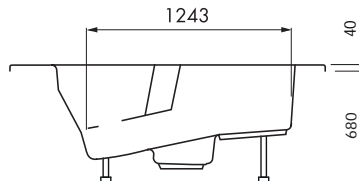

AFMETINGEN

Monola

700 L/R

1600 x 900/600 mm
Capaciteit. Capacity. 232L
(incl. 1pers.)

Iseda

720

1910 x 890 mm
Capaciteit. Capacity. 246L
(incl. 1pers.)

Solero