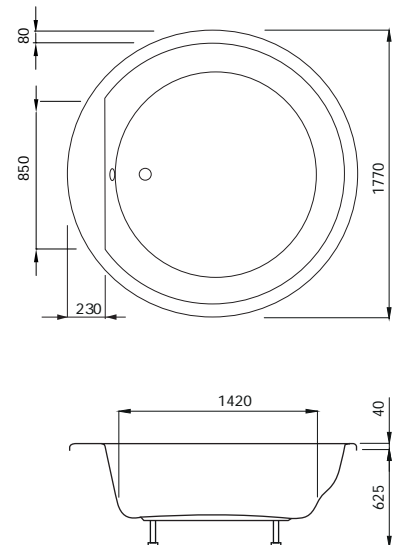

Lugano

340

1770 mm diameter
Capaciteit. Capacity. 400L
(incl. 1pers.)