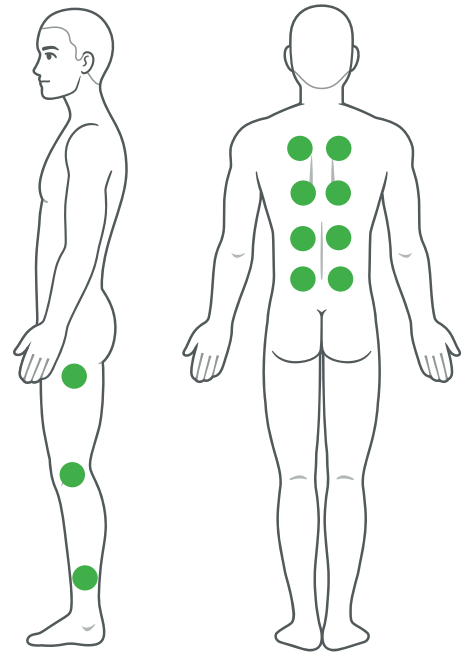

RELAX WHIRLPOOL