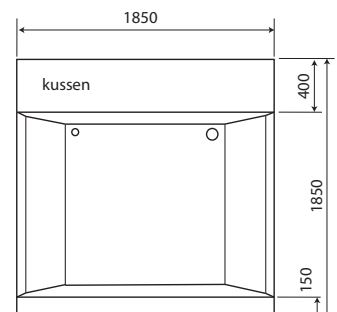

Carmenta

950
1850 x 1850 mm
Capaciteit. Capacity. 440L
(incl. 1pers.)