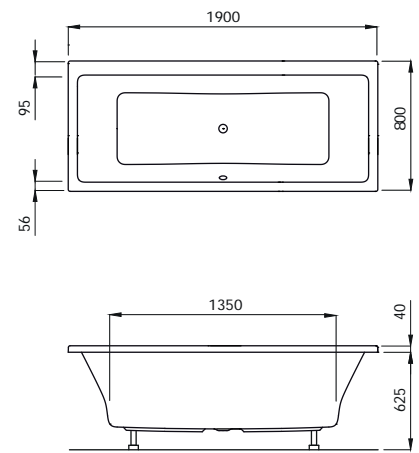

WellPool Square

415

1900 x 800 mm
Capaciteit. Capacity. 247L
(incl. 1pers.)