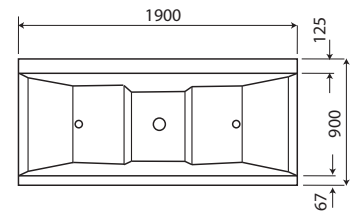

Antonia

920
1900 x 900 mm
Capaciteit. Capacity. 360L
(incl. 1pers.)