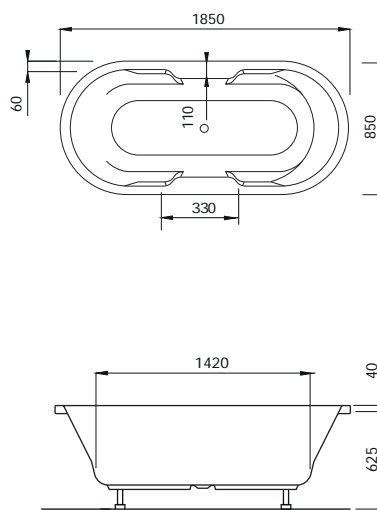

340

1770 mm diameter
Capaciteit. Capacity. 400L
(incl. 1pers.)

Diepte +/- 500 mm
 Alle Premium baden worden geleverd inclusief potenset (los meegeleverd). Alle whirlpools worden geleverd met frame en verstelbare poten.

Ladoga

360

1900 x 900 mm
 Capaciteit. Capacity. 234L
 (incl. 1pers.)

Malawi

370

1850 x 850 mm
 Capaciteit. Capacity. 260L
 (incl. 1pers.)

Almonte

380