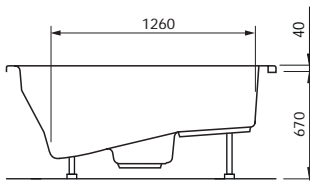

AFMETINGEN

Monola

700 L/R

1600 x 900/600 mm
Capaciteit. Capacity. 232L
(incl. 1pers.)

Iseda

720

1910 x 890 mm
Capaciteit. Capacity. 246L
(incl. 1pers.)

Solero