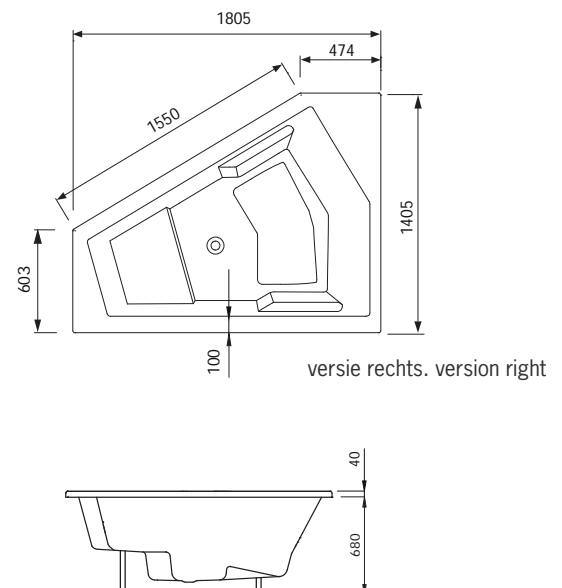

LoungePool

850 L/R

1800 x 1400/600 mm
Capaciteit. Capacity. 375L
(incl. 1pers.)

Let op! Bij gebruik van een badrandcombinatie adviseren wij een 5 cm brede tegelstrook tussen het bad en de wand vrij te houden.