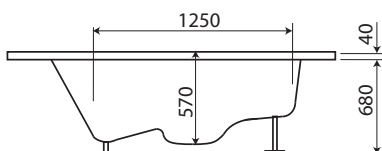

Bellona

930
1910 x 850 mm
Capaciteit. Capacity. 240L
(incl. 1pers.)