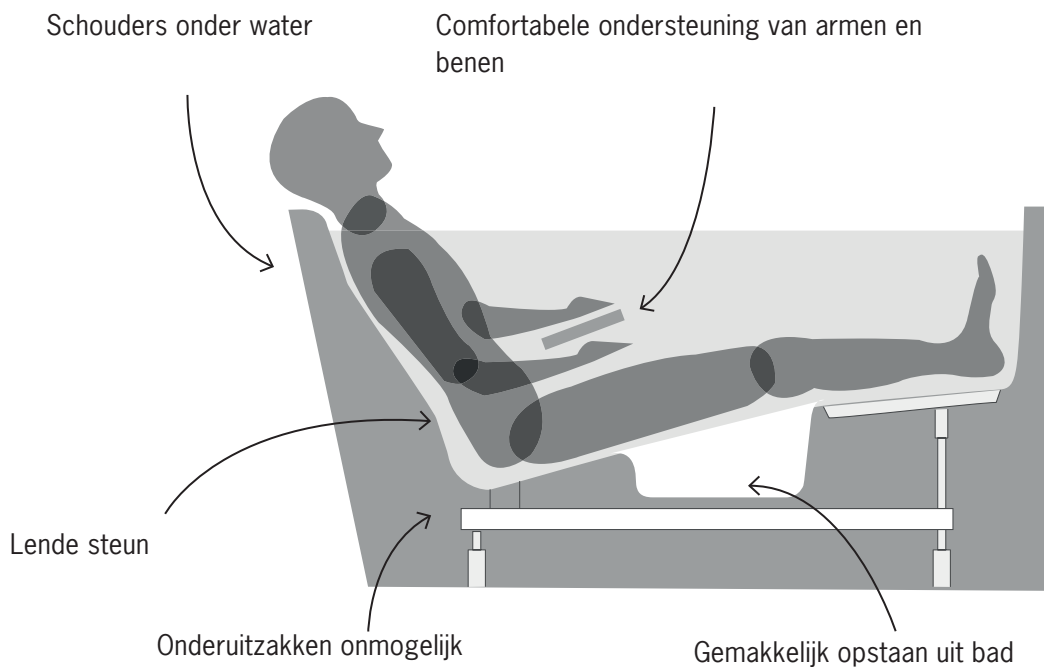

Scenario 2

Traditioneel bad met vlakke bodem is ondiep waardoor het bovenlichaam boven het water uitkomt indien de benen onder water liggen.

Scenario 3

Traditioneel bad met vlakke bodem is te groot en ondiep, hierdoor heeft men de neiging om onder uit te zakken en gaat men drijven.

Ergonomisch bad

In een ergonomisch ligbad is het lichaam voldoende ondersteund om volledig te kunnen ontspanen. Doe geen concessies aan uw wellness ervaring en ga dus voor een ergonomisch ligbad van Cleopatra!