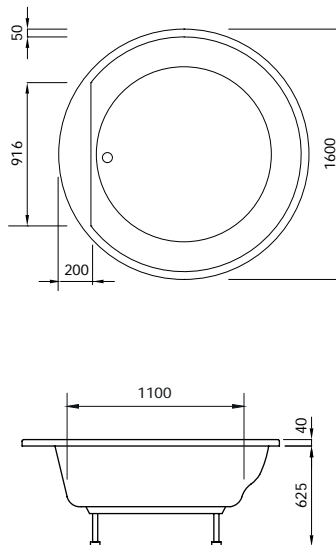

Lugano

335

1600 mm diameter
Capaciteit. Capacity. 270L
(incl. 1pers.)