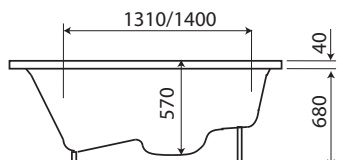

Vesta

940
1550 x 1350 mm
Capaciteit. Capacity. 375L
(incl. 1pers.)