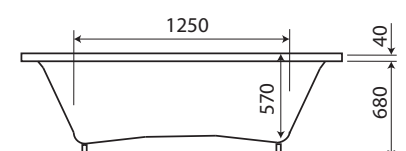

Carmenta

950
1850 x 1850 mm
Capaciteit. Capacity. 440L
(incl. 1pers.)