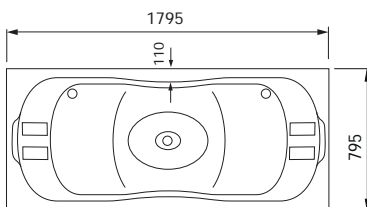

Imaza

750

1800 x 800 mm
Capaciteit. Capacity. 320L
(incl. 1pers.)