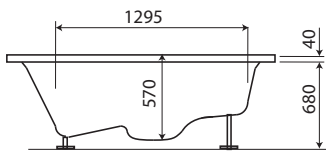

Diepte +/- 600 mm
Alle Luxus baden & whirlpools worden geleverd met frame, verstelbare poten en afvoer.

Minerva

900
1700 x 750 mm
Capaciteit. Capacity. 235L
(incl. 1pers.)

Antonia

910
1800 x 800 mm
Capaciteit. Capacity. 320L
(incl. 1pers.)