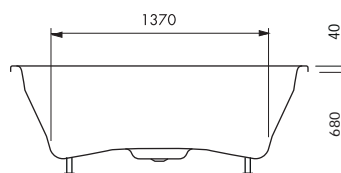

Ladiva

760

1900 x 900 mm
Capaciteit. Capacity. 362L
(incl. 1pers.)