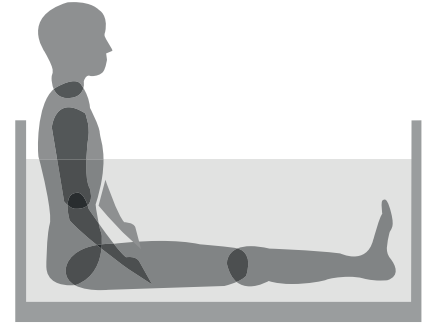

Scenario 2

Traditioneel bad met vlakke bodem is ondiep waardoor het bovenlichaam boven het water uitkomt indien de benen onder water liggen.

Scenario 3

Traditioneel bad met vlakke bodem is te groot en ondiep, hierdoor heeft men de neiging om onder uit te zakken en gaat men drijven.

Ergonomisch bad

In een ergonomisch ligbad is het lichaam voldoende ondersteund om volledig te kunnen ontspanen. Doe geen concessies aan uw wellness ervaring en ga dus voor een ergonomisch ligbad van Cleopatra!