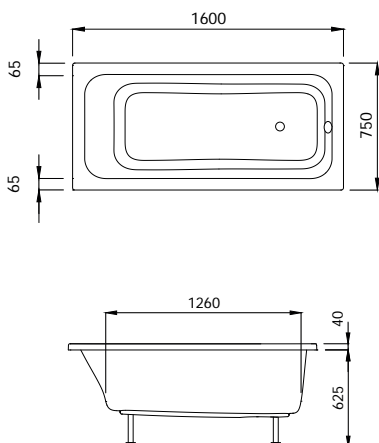

402
 1700 x 750 mm
 Capaciteit. Capacity. 166L
 (incl. 1pers.)

WellPool Soft

405
 1500 x 750 mm
 Capaciteit. Capacity. 142L
 (incl. 1pers.)

WellPool Soft

406
 1600 x 750 mm
 Capaciteit. Capacity. 150L
 (incl. 1pers.)