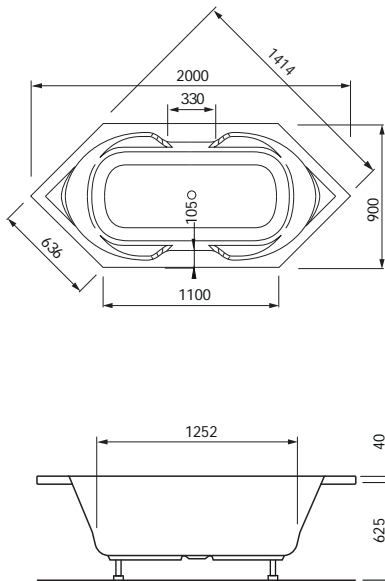

AFMETINGEN

Victoria

325

2000 x 900 mm
Capaciteit. Capacity. 200L
(incl. 1pers.)