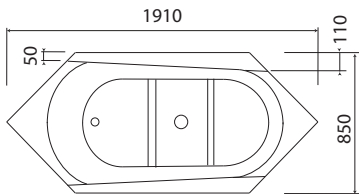

Bellona

930
1910 x 850 mm
Capaciteit. Capacity. 240L
(incl. 1pers.)