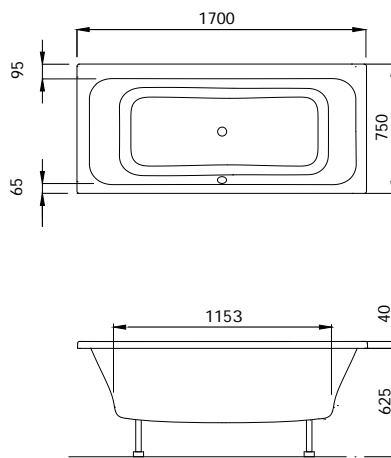

Diepte +/- 500 mm
Alle WellPool baden worden geleverd inclusief potenset (los meegeleverd).
Alle whirlpools worden geleverd met frame, verstelbare poten en overloop/leegloop combinatie.

WellPool Soft

402
1700 x 750 mm
Capaciteit. Capacity. 166L
(incl. 1pers.)