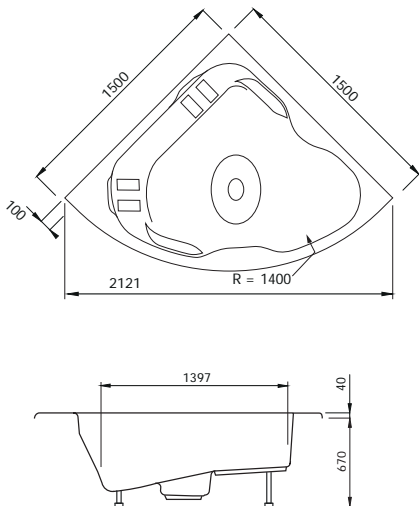

Pareva

770

1900 x 1000 mm
Capaciteit. Capacity. 390L
(incl. 1pers.)

Diepte +/- 600 mm
Alle Luxus baden & whirlpools worden geleverd met frame, verstelbare poten en afvoer.

Almeda

780

1500 x 1500 mm
Capaciteit. Capacity. 375L
(incl. 1pers.)