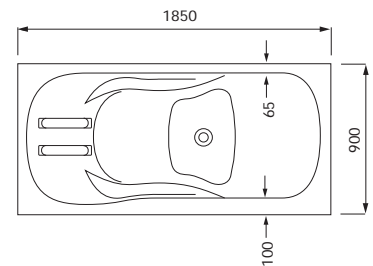

Solero

740

1850 x 900 mm
Capaciteit. Capacity. 320L
(incl. 1pers.)