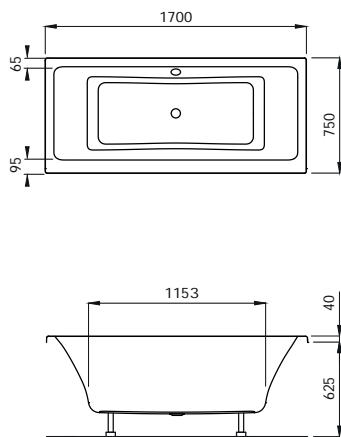

AFMETINGEN

WellPool Square

401

1700 x 750 mm
Capaciteit. Capacity. 170L
(incl. 1pers.)

WellPool Square

410

1800 x 800 mm
Capaciteit. Capacity. 227L
(incl. 1pers.)

WellPool Square