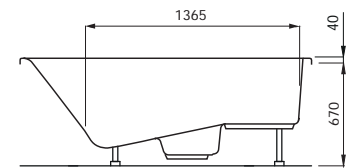

Solero

740

1850 x 900 mm
Capaciteit. Capacity. 320L
(incl. 1pers.)