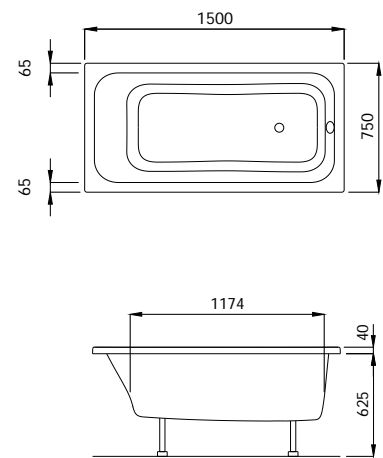

WellPool Soft

405
1500 x 750 mm
Capaciteit. Capacity. 142L
(incl. 1pers.)