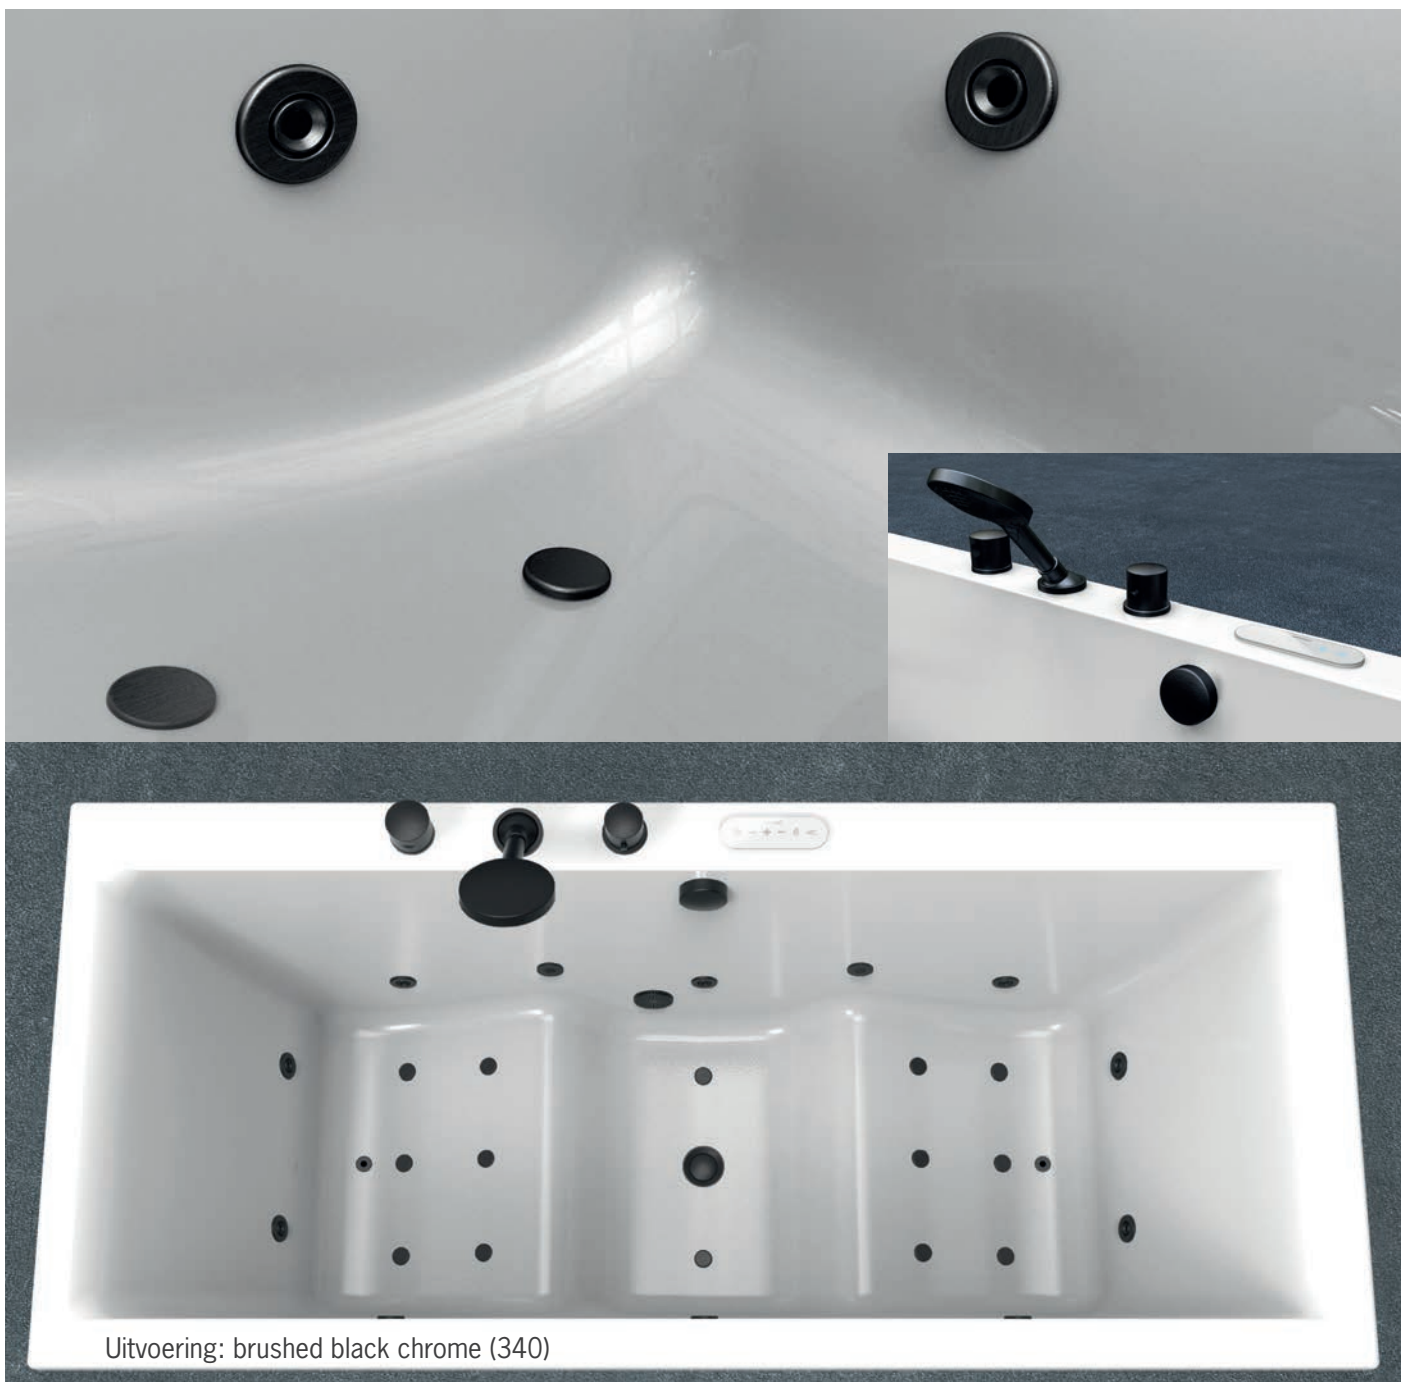

SPECIAL FINISHES

Soms hebben producten en assortimenten een kleine verandering nodig om de badkamer nog meer naar uw eigen smaak vorm te geven. Met Cleopatra special finishes individualiseren wij met oog voor detail onze producten volgens de persoonlijke wensen van de klant. Dat kunnen oppervlakken zijn uit acryl, maar ook speciaal gekleurde inbouw delen voor in het bad of de whirlpool. Bij elke bad en whirlpool zijn de special finishes mogelijk (met uitzondering van de vrijstaande baden).