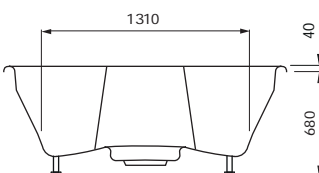

Imaza

750

1800 x 800 mm
Capaciteit. Capacity. 320L
(incl. 1pers.)