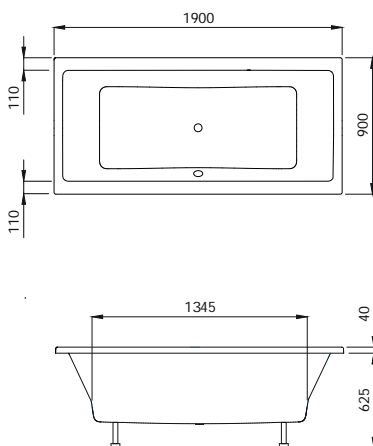

AFMETINGEN

WellPool Square

401

1700 x 750 mm
Capaciteit. Capacity. 170L
(incl. 1pers.)

WellPool Square

410

1800 x 800 mm
Capaciteit. Capacity. 227L
(incl. 1pers.)

WellPool Square

415

1900 x 800 mm
Capaciteit. Capacity. 247L
(incl. 1pers.)

WellPool Square

417

1900 x 900 mm
Capaciteit. Capacity. 260L
(incl. 1pers.)

WellPool Oval

430

1800 x 800 mm
Capaciteit. Capacity. 212L
(incl. 1pers.)