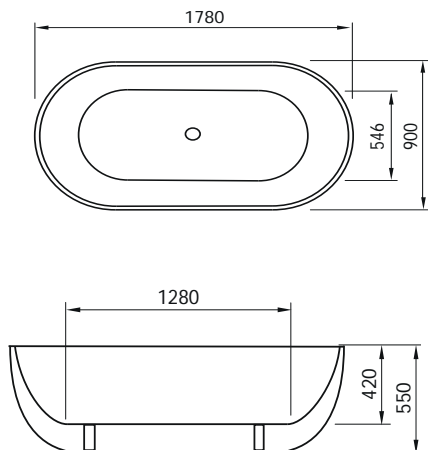

Martinique 220

1770 x 900 x 420 mm
256 liters · 67 kg