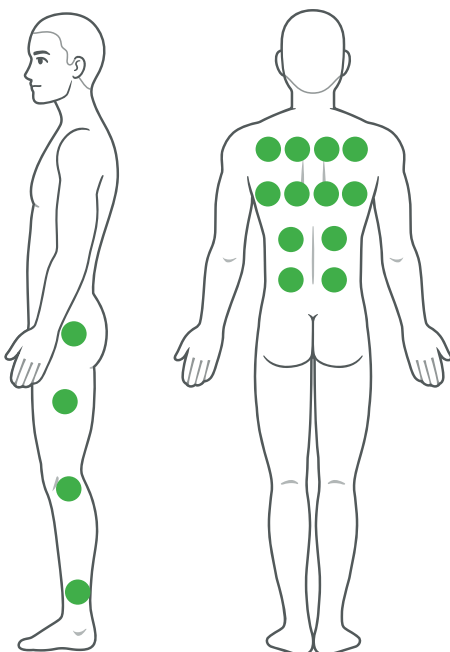

MASSAGE WHIRLPOOL