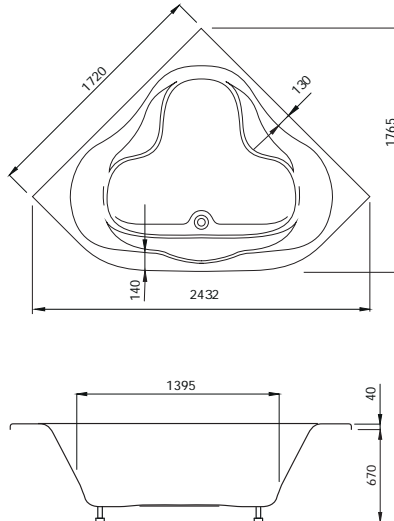

Magadi

790

1720 x 1720 mm
Capaciteit. Capacity. 479L
(incl. 1pers.)