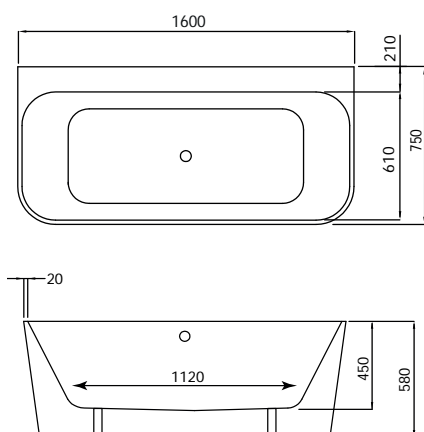

Madeira 280

1600 x 750 x 450 mm
251 liters · 50 kg