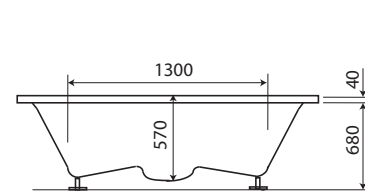

Antonia

920
1900 x 900 mm
Capaciteit. Capacity. 360L
(incl. 1pers.)