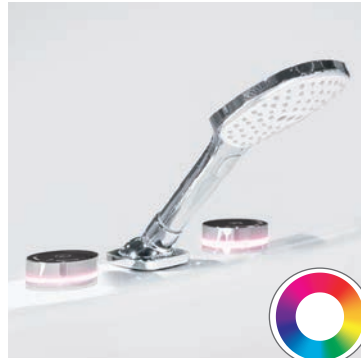

Easyfill

Luxe badrandcombinatie; modern en minimalistisch. Inclusief Raindance Select E/S handdouche