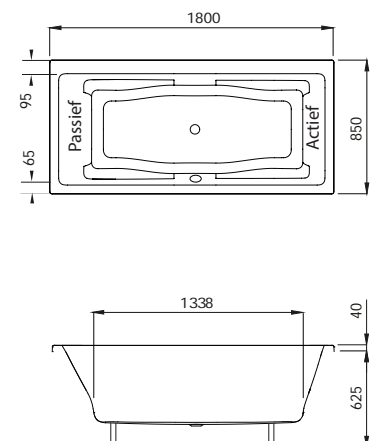

WellPool Lounge

450

1800 x 850 mm
Capaciteit. Capacity. 245L
(incl. 1pers.)

Let op! Bij gebruik van een badrandcombinatie adviseren wij een 5 cm brede tegelstrook tussen het bad en de wand vrij te houden.