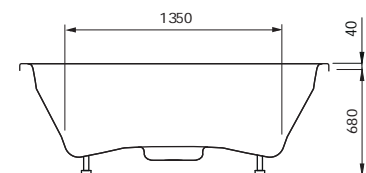

Pareva

770

1900 x 1000 mm
Capaciteit. Capacity. 390L
(incl. 1pers.)

Diepte +/- 600 mm
Alle Luxus baden & whirlpools worden geleverd met frame, verstelbare poten en afvoer.

Almeda

780

1500 x 1500 mm
Capaciteit. Capacity. 375L
(incl. 1pers.)