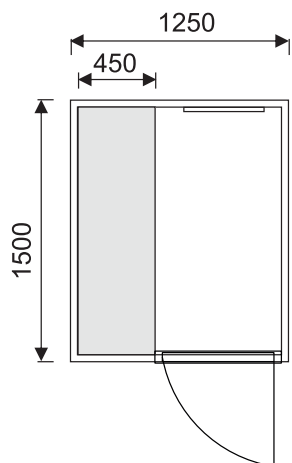

VOGUE LINE TEKENINGEN

MODEL 1250

Andere indelingen op aanvraag