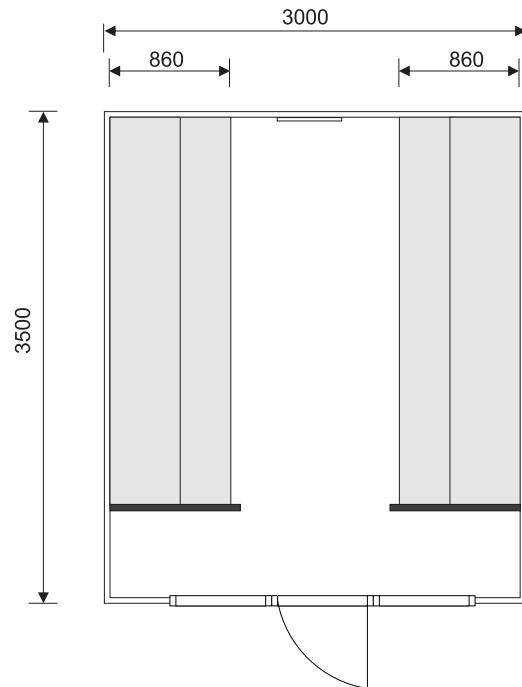

MODEL 2500

Andere indelingen op aanvraag

let op: langere banken (> 2000 mm worden gedeeld)

VOGUE LINE TEKENINGEN

Andere indelingen op aanvraag

MODEL EXCLUSIVE 2500 & 3500

CLEOPATRA
world of wellness

EXTERN TOUCH DISPLAY