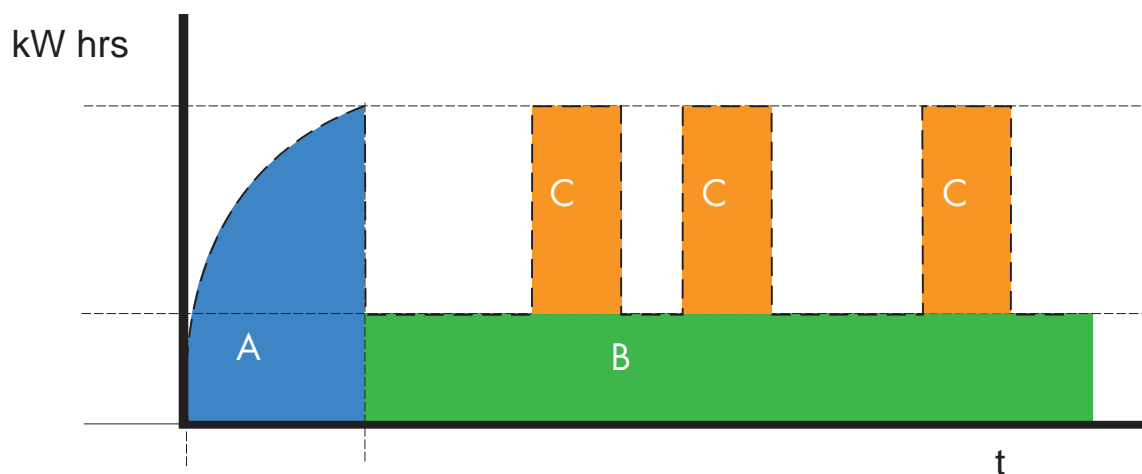

FIGUUR 2 STANDBY REGELING

A. Bij het inschakelen van de stoomgenerator begint deze op te warmen via de pre heat functie (=voorverwarmingsfase).

B. Dit oppervlak in figuur 2 (onder B) is de minimaal benodigde energie die nodig is om de generator op temperatuur te houden. Bij activering door de eindgebruiker begint gelijk het stoomproces.

C. Geïnitieerde start door gebruiker van de stoomcabine

Ter ondersteuning van het stoomproces kan er een ultrasteam generator worden geplaatst (pagina 44). Door de ultrasteam ontstaat er een stoombad dat op temperatuur is met dikke wolken dichte stoom.

ENERGIE BESPARING VOORBEELD

Stoomgenerator met een vermogen van 11,4 kW draait 16 uur per dag - 7 dagen per week

Totaal kW per jaar = $11,4 \times 16 \times 7 \times 52 = 66.393 \text{ kWh}$ (x 55% gem. verbruik na opstarten (Figuur 1-B)
= 36.516 kWh

Met Cleopatra besparingsysteem (figuur 2-B): Max verbruik $66.393 \text{ kWh} \times 30\% = 19.918 \text{ kWh}$

Verschil: $36.516 - 19.918 = 16.598 \text{ kWh}$ (dit is in dit voorbeeld de besparing 45%)

Besparing hangt natuurlijk van een aantal factoren af: aantal gebruikers, duur van de stoomsessie, vermogen van de generator. De berekening dient slechts ter illustratie.