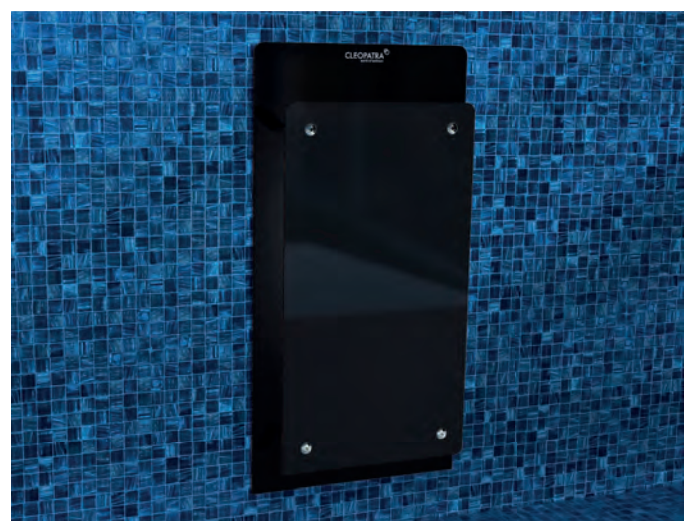

103 Wit LED spot

105 RGB LED rails

116 Wellness douche

115 Clean Aqua System (CAS)

117 Bluetooth audio module + luidsprekers

113 Ultrasteam

119 Press to steam

120 Muntproever

121 Nayax betaalmodule

108 Stoominlaat glas RAL 9016

108 Stoominlaat glas RAL 7042

108 Stoominlaat glas RAL 7021

ONYX BETAALTERMINAL & TELEMETRIE

Met de Onyx heeft u een betaalterminal die een breed scala aan betaalmethoden accepteert zoals contactloze bankpassen, creditcards, Apple Pay, NFC en mobiele betaalapps, WeChat Pay, Alipay en prepaidkaarten. Dankzij de geïntegreerde telemetrie kunt u als operator eenvoudig monitoren en beheren met het back office systeem. U kunt op afstand prijzen updaten en productnamen wijzigen.