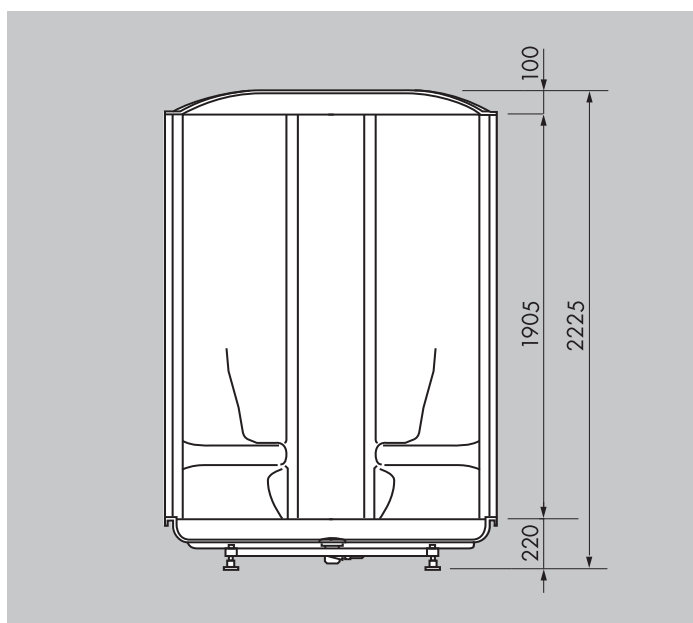

Vooranzicht (in mm)