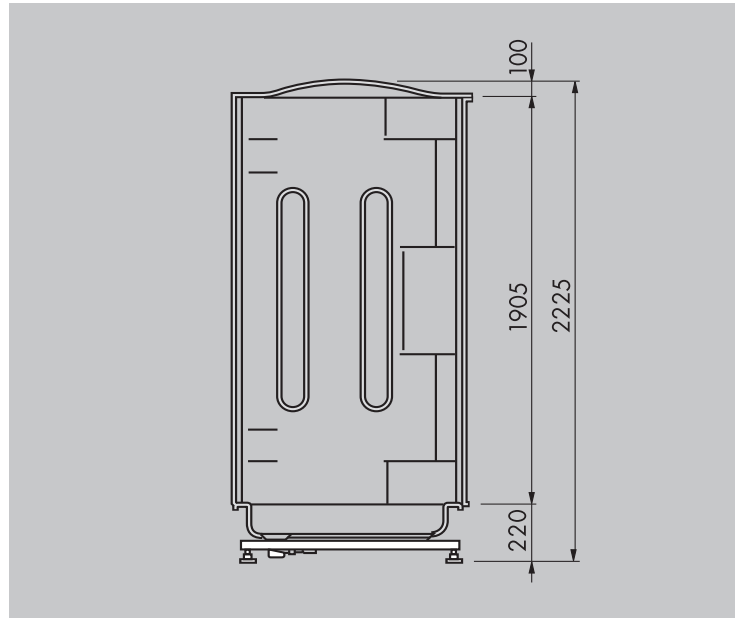

AFMETINGEN DELTA LINE PRO

IDAHO PRO

Vooranzicht (in mm)