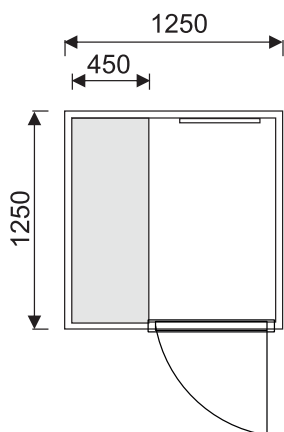

VOGUE LINE TEKENINGEN

MODEL 1250

Andere indelingen op aanvraag