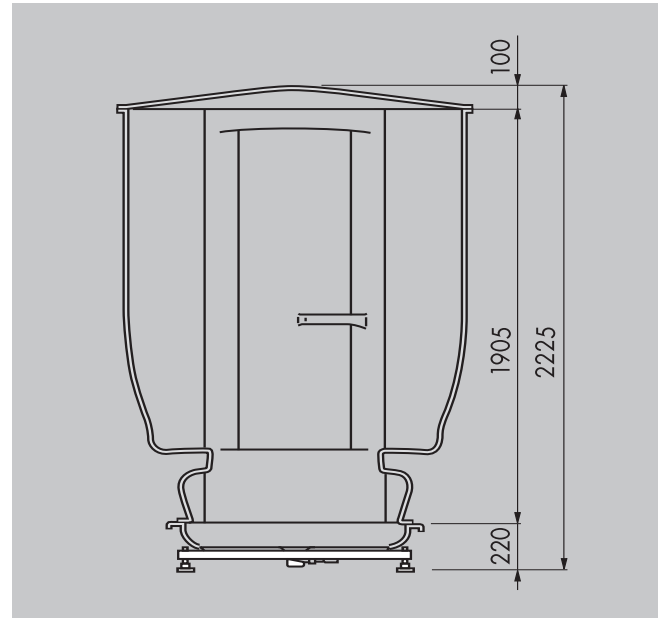

Muziek

- 2 speakers aan te sluiten op geluidsbron

Climate control

- Beheersing temperatuur middels ventilator

AFMETINGEN DELTA LINE PRO

IDAHO PRO

Vooranzicht (in mm)

Afmetingen

Bovenaanzicht hoekinbouw (in mm)

Bovenaanzicht wandinbouw (in mm)

HAWAII TWIN PRO

Vooraanzicht (in mm)

Afmetingen

Bovenaanzicht hoekinbouw (in mm)

Bovenaanzicht wandinbouw (in mm)

AFMETINGEN DELTA LINE PRO