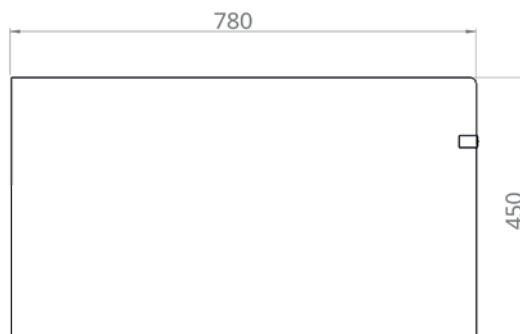

730 x 500 x 50 mm
1480 x 500 x 50 mm
1670 x 670 x 50 mm (alleen square XL)

- RAL 3018
- RAL 7021
- RAL 7042
- RAL 4001
- RAL 3015
- RAL 9016

Soft lounge cushion (optioneel)

1500 x 670 x 50 mm (alleen voor square XL)

- RAL 3018
- RAL 7021
- RAL 7042
- RAL 4001
- RAL 3015
- RAL 9016

AFMETINGEN BANKEN

Square bench (standaard)

XL Square bench (optioneel)

Double Square bench (optioneel)

Afmetingen in mm.

VOGUE LINE TEKENINGEN