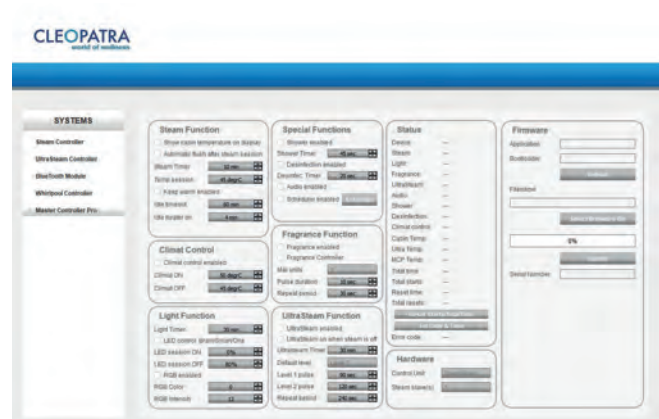

Stoomfunctie:

- Tijdsinstelling stoomduur
- Temperatuur instelling
- Warmhoudfunctie voor jump-start

Climate control:

- Voor stabiele temperatuur in de cabine
- Instelbaar 40 - 50 °C
- Aan / uit

Verlichting:

- Aansluiting 4 x 4 Watt LED wit (standaard)
- Cleo RGB LED spot module (middels RS 485) - jumper setting voor wit LED weergave
- Cleo RGB LED rails module (middels RS 485) - jumper setting voor wit LED weergave

Speciale functies:

- Douchefunctie einde stoomsessie
- Clean Aqua System: voor naspoelen banken na stoomsessie
- Cleo Bluetooth audio module (alleen icm Cleo Steambrain ^{pro})
- Time Scheduler (real time): regelt aan/uit tijden 7 dagen in de week, per dag max. 3 tijdsloten instelbaar

Geurstof:

- Cleo fragrance controller 1 pomp of (icm Touch bediening Deluxe tot 4 pompen met leegmeld functie

Ultrasteam:

- Ultrasteam zorgt voor een ware niet te overtreffen stoom sensatie: dikke wolken stoom!

Bedieningsmogelijkheden:

- Press for steam bediening (drukknop + LED indicatie rood/groen)
- Muntmechanisme
- Nayax betaalterminal en telemetrie

Status indicatie:

- Bij de status indicatie leest men de af hoeveel het systeem in bedrijf is geweest en hoe vaak het systeem aan is gezet. Het ingestelde proces is op de voet te volgen en foutmeldingen worden via codes weergegeven.