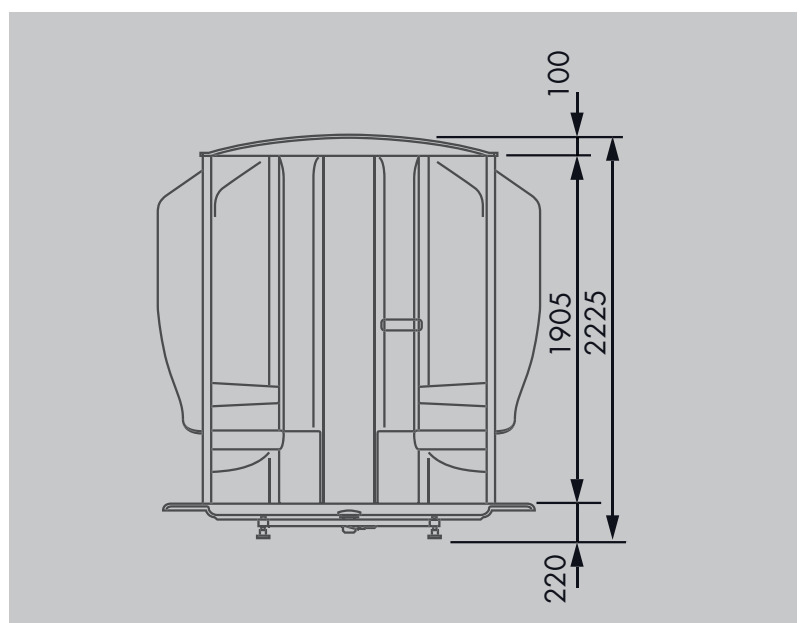

Bovenaanzicht hoekinbouw (in mm)

Bovenaanzicht wandinbouw (in mm)

HAWAII TWIN PRO

Vooraanzicht (in mm)

Afmetingen

Bovenaanzicht hoekinbouw (in mm)

Bovenaanzicht wandinbouw (in mm)

AFMETINGEN DELTA LINE PRO

OREGON TWIN PRO

Afmetingen

Bovenaanzicht hoekinbouw (in mm)

Vooranzicht (in mm)

COLORADO TWIN PRO

Afmetingen

Bovenaanzicht hoekinbouw (in mm)

Vooranzicht (in mm)