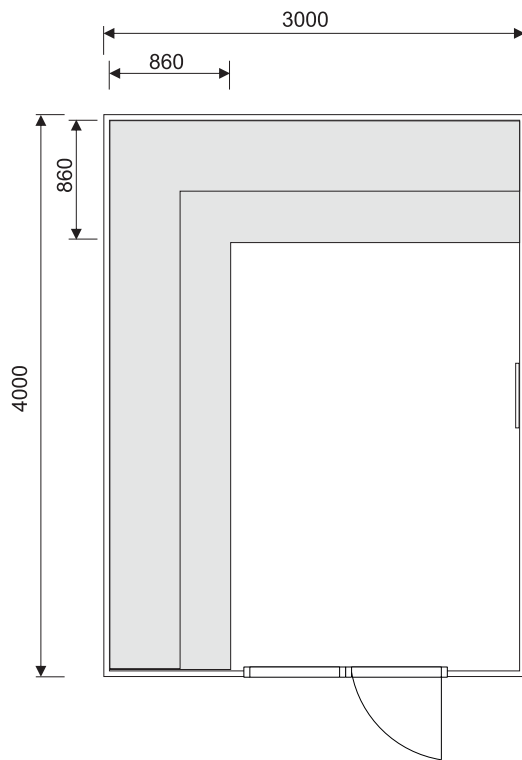

MODEL 2500

Andere indelingen op aanvraag

let op: langere banken (> 2000 mm worden gedeeld)

VOGUE LINE TEKENINGEN

Andere indelingen op aanvraag

MODEL EXCLUSIVE 2500 & 3500

CLEOPATRA
world of wellness

EXTERN TOUCH DISPLAY