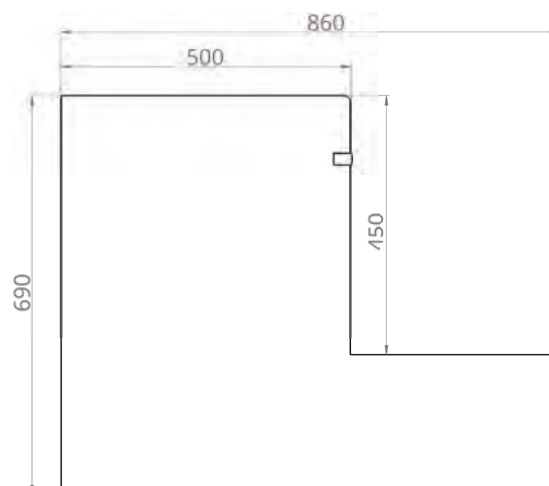

- RAL 3018
- RAL 7021
- RAL 7042
- RAL 4001
- RAL 3015
- RAL 9016

AFMETINGEN BANKEN

Square bench (standaard)

XL Square bench (optioneel)

Double Square bench (optioneel)

Afmetingen in mm.

VOGUE LINE TEKENINGEN