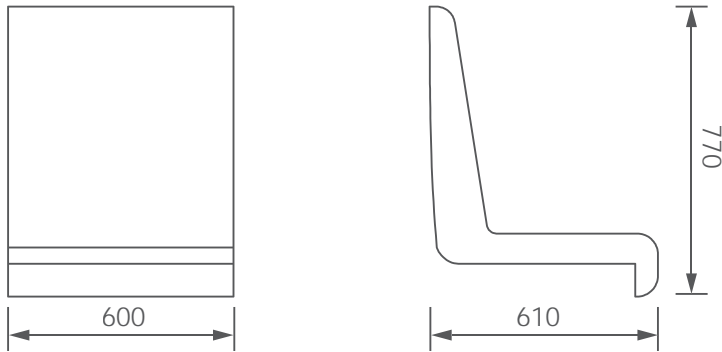

VOGUE LINE OPTIES

Soft seats (optioneel)

600 x 610 x 770 mm (alleen voor square bank)

- RAL 3018
- RAL 7021
- RAL 7042
- RAL 4001
- RAL 3015
- RAL 9016