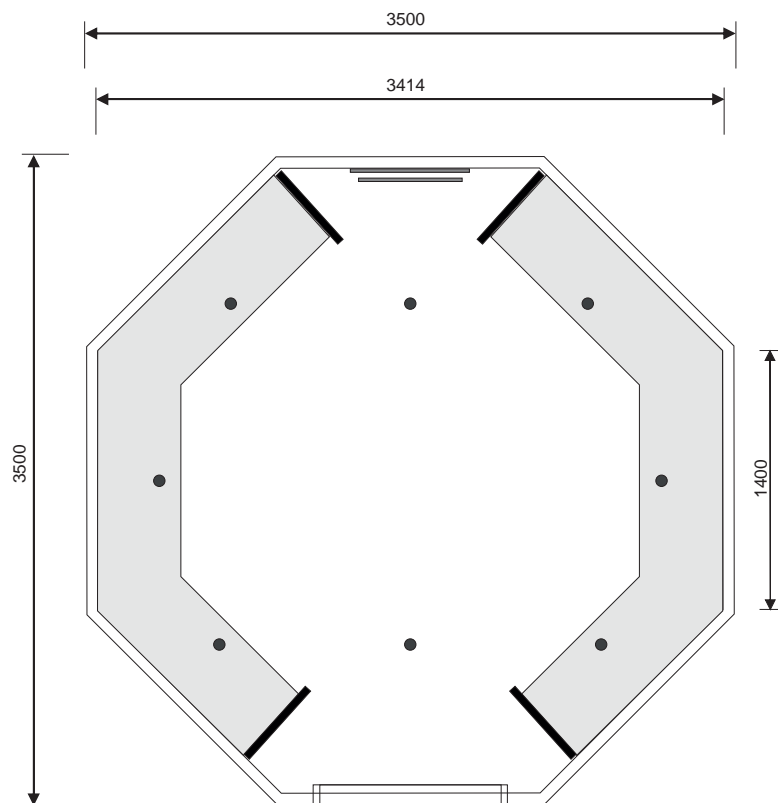

MODEL 2500

Andere indelingen op aanvraag

let op: langere banken (> 2000 mm worden gedeeld)

VOGUE LINE TEKENINGEN

Andere indelingen op aanvraag

MODEL EXCLUSIVE 2500 & 3500

CLEOPATRA
world of wellness

EXTERN TOUCH DISPLAY