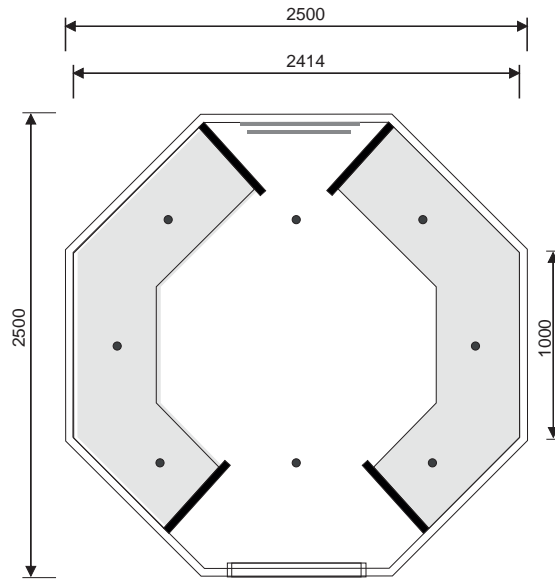

MODEL 2500

Andere indelingen op aanvraag

let op: langere banken (> 2000 mm worden gedeeld)

VOGUE LINE TEKENINGEN

Andere indelingen op aanvraag

MODEL EXCLUSIVE 2500 & 3500

CLEOPATRA
world of wellness

EXTERN TOUCH DISPLAY