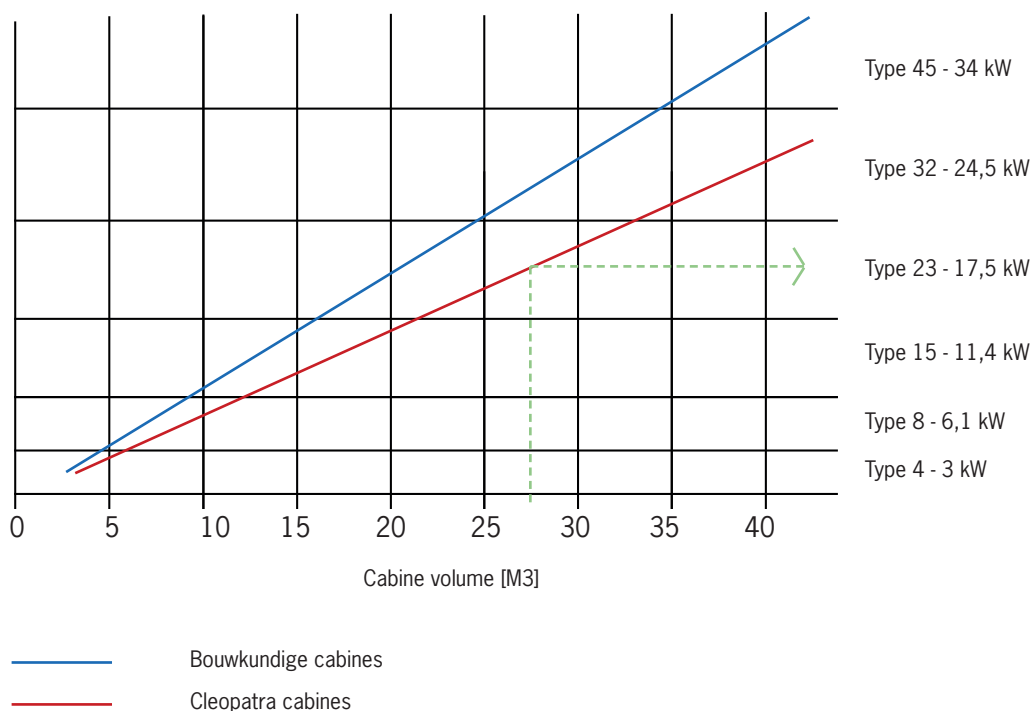

WATER KWALITEIT

WATER KWALITEIT

Voor een goede werking van de elektrode generatoren is het van belang dat er voldoende geleiding in het water aanwezig is (gemeten in micro siemens / cm). Het gebruik van filters en ontharders kunnen sterke invloed hebben op de geleidbaarheid en dus het stoomproces. Bij twijfel raden we u aan het water te meten met de hiervoor in de handel beschikbare meetapparatuur.

Aanbevolen watergeleiding: 125 - 1250 micro Siemens / cm (zoutgehalte)

Waterhardheid: 7 - 14 °DH of 1,3 - 2,5 mmol / l

AFVOER

Gebruik de eerste 2 meter 'druk-pvc' in verband met de temperatuur tot 100 °C.

BOUWKUNDIGE CABINES

Vermeld bij bouwkundige cabines altijd een minimale omgevingstemperatuur van 20 graden °C. Het is aan te bevelen om bouwkundige cabines te voorzien van isolatiepanelen. Daarnaast is een goede ventilatie van uiterst belang voor het stoomproces.

VERMOGEN VERSUS INHOUD

VERMOGEN - KUBIEKE METERS (VOLUME CABINE)