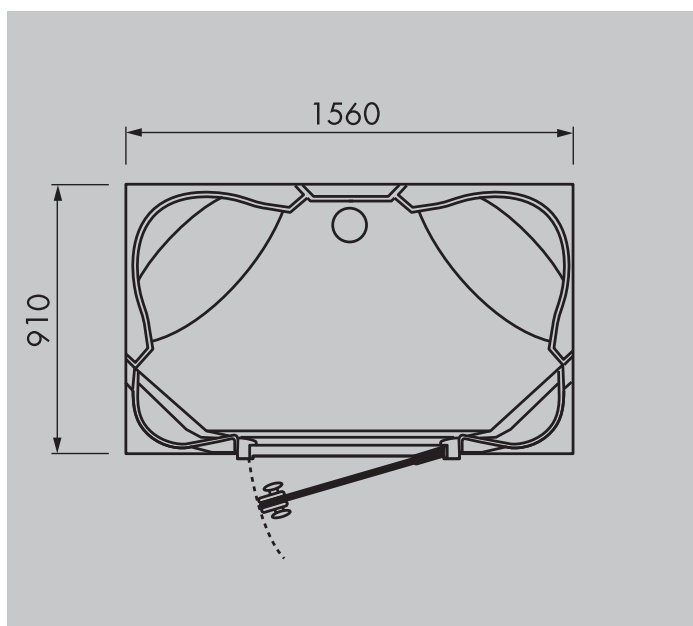

Bovenaanzicht hoekinbouw (in mm)

Bovenaanzicht wandinbouw (in mm)

HAWAII TWIN PRO

Vooraanzicht (in mm)

Afmetingen

Bovenaanzicht hoekinbouw (in mm)

Bovenaanzicht wandinbouw (in mm)

AFMETINGEN DELTA LINE PRO

OREGON TWIN PRO

Afmetingen

Bovenaanzicht hoekinbouw (in mm)

Vooranzicht (in mm)

COLORADO TWIN PRO

Afmetingen

Bovenaanzicht hoekinbouw (in mm)

Vooranzicht (in mm)