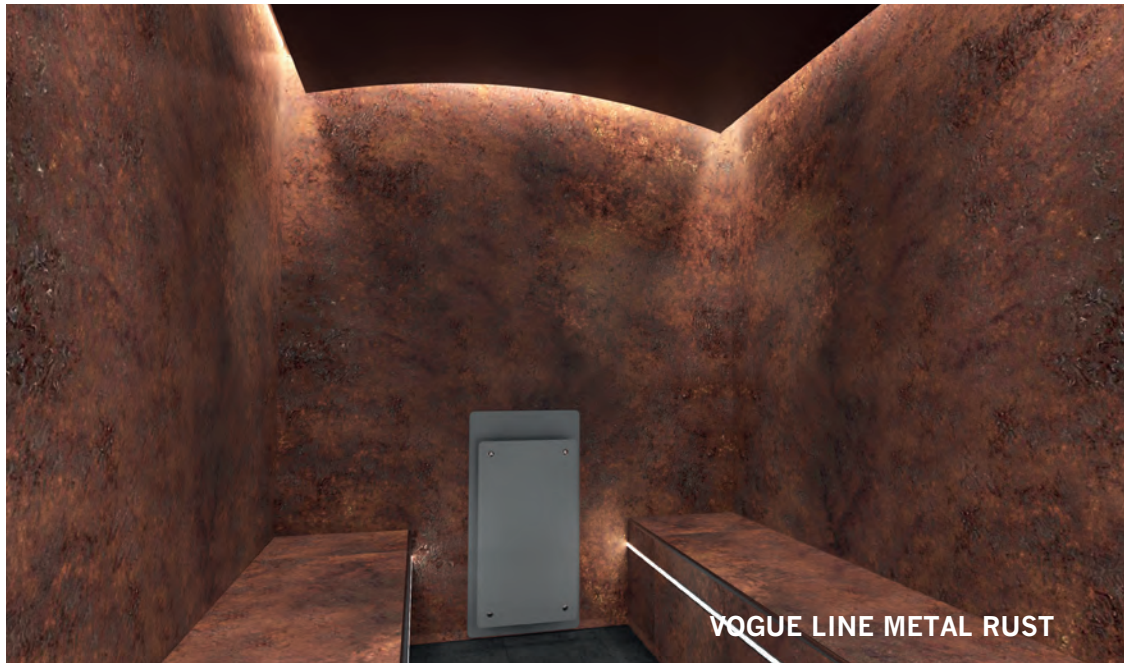

Vlak dak, verlaagd of gebogen

Wand en bank bekleding

Stoominlaat

VOGUE LINE MARBLE WHITE

VOGUE LINE METAL RUST

VOGUE LINE GRAPHITE GREY

VOGUE LINE ESSENTIAL

OMSCHRIJVING	ARTIKEL NO	B (mm)	D (mm)	kW
Vogue 1250 - Essential M1 - 1	82005010	1250	1000	3
Vogue 1250 - Essential M1 - 2	82005015	1250	1250	4
Vogue 1250 - Essential M1 - 3	82005020	1250	1500	4
Vogue 1500 - Essential M1 - 4	82005025	1500	1000	3
Vogue 1500 - Essential M1 - 5	82005030	1500	1250	4
Vogue 1500 - Essential M1 - 6	82005035	1500	1500	5
Vogue 1500 - Essential M1 - 7	82005040	1500	1750	6
Vogue 1500 - Essential M1 - 8	82005045	1500	2000	7
Vogue 2000 - Essential M1 - 9	82005050	2000	1000	5
Vogue 2000 - Essential M1 - 10	82005055	2000	1500	7
Vogue 2000 - Essential M1 - 11	82005060	2000	2000	9
Vogue 2000 - Essential M1 - 12	82005065	2000	2500	12
Vogue 2000 - Essential M1 - 13	82005070	2000	3000	14
Vogue 2000 - Essential M1 - 14	82005075	2000	3500	16
Vogue 2000 - Essential M1 - 15	82005080	2000	4000	18
Vogue 2500 - Essential M1 - 16	82005085	2500	1500	9
Vogue 2500 - Essential M1 - 17	82005090	2500	2000	12
Vogue 2500 - Essential M1 - 18	82005095	2500	2500	14
Vogue 2500 - Essential M1 - 19	82005100	2500	3000	17
Vogue 2500 - Essential M1 - 20	82005105	2500	3500	20
Vogue 2500 - Essential M1 - 21	82005110	2500	4000	23
Vogue 2500 - Essential M1 - 22	82005115	2500	4500	26
Vogue 3000 - Essential M1 - 23	82005120	3000	2000	14
Vogue 3000 - Essential M1 - 24	82005125	3000	2500	17
Vogue 3000 - Essential M1 - 25	82005130	3000	3000	21
Vogue 3000 - Essential M1 - 26	82005135	3000	3500	24
Vogue 3000 - Essential M1 - 27	82005140	3000	4000	28
Vogue 3000 - Essential M1 - 28	82005145	3000	4500	31
DEUR & VENSTERS OPTIES				
Deur M1 2050 x 1000 mm (scharnier voorstaand rechts)	21053006			
Deur M1 2050 x 1000 mm (scharnier voorstaand links)	21053007			
Venster M1 2050 x 500 mm	21094003			
Venster M1 2050 x 1000 mm	21094010			
Venster M1 2050 x 1250 mm	21094015			
Venster M1 2050 x 1500 mm	21094020			
Venster of Deur M1 in RAL kleur anders dan RAL 9016	21053350			