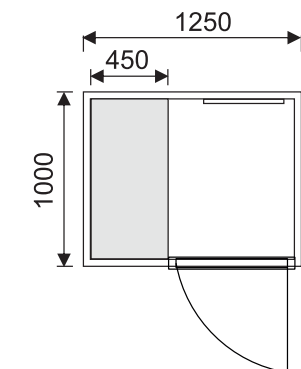

VOGUE LINE TEKENINGEN

MODEL 1250

Andere indelingen op aanvraag