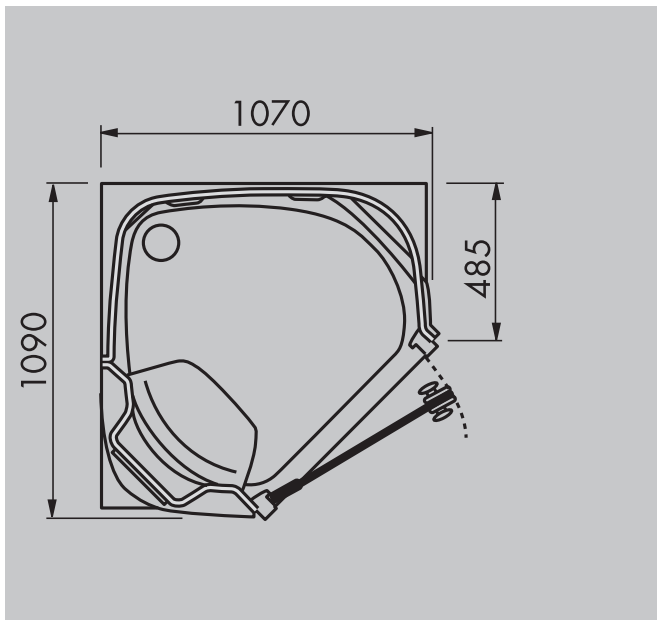

Muziek

- 2 speakers aan te sluiten op geluidsbron

Climate control

- Beheersing temperatuur middels ventilator

AFMETINGEN DELTA LINE PRO

IDAHO PRO

Vooranzicht (in mm)

Afmetingen

Bovenaanzicht hoekinbouw (in mm)

Bovenaanzicht wandinbouw (in mm)

HAWAII TWIN PRO

Vooraanzicht (in mm)

Afmetingen

Bovenaanzicht hoekinbouw (in mm)

Bovenaanzicht wandinbouw (in mm)

AFMETINGEN DELTA LINE PRO