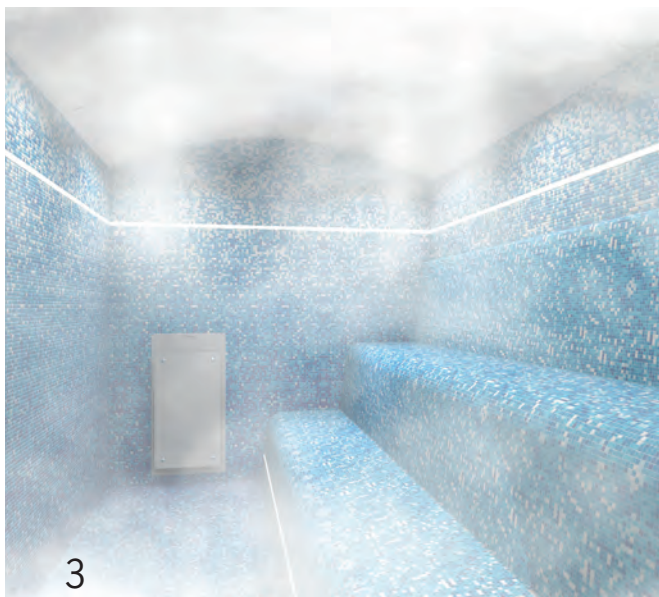

WERKING VAN DE ULTRASTEAM IN 4 BEELDEN