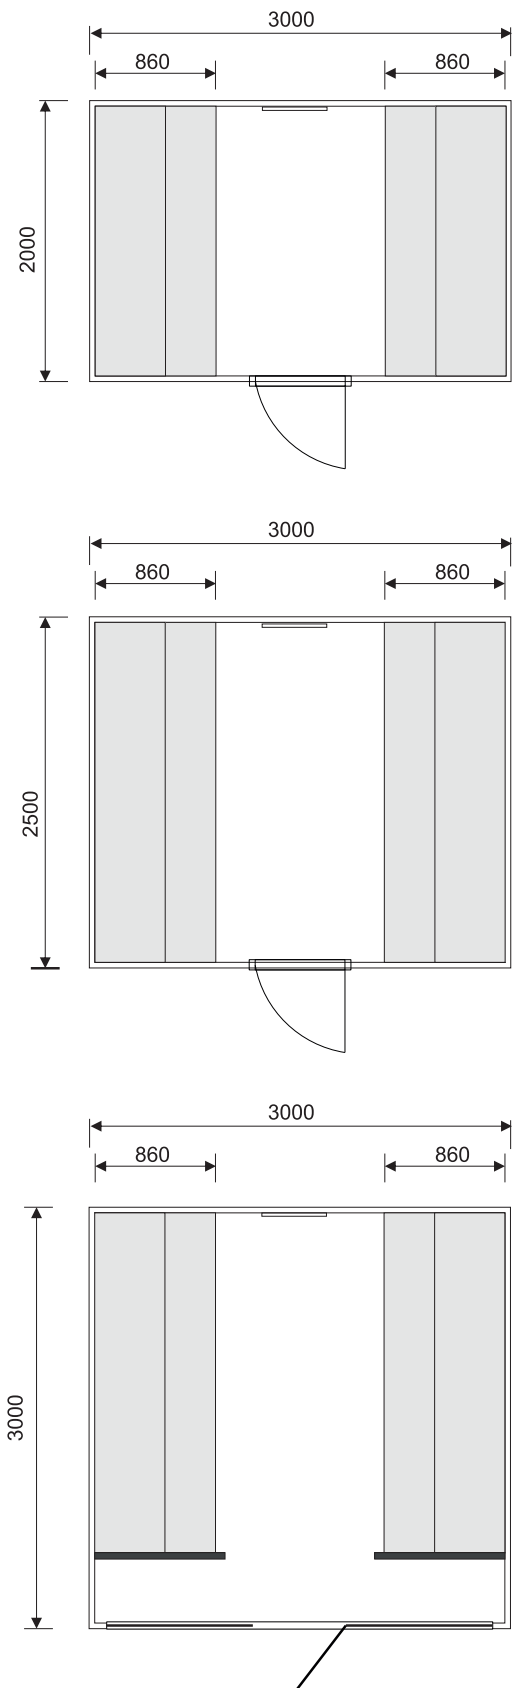

VOGUE LINE TEKENINGEN

Andere indelingen op aanvraag