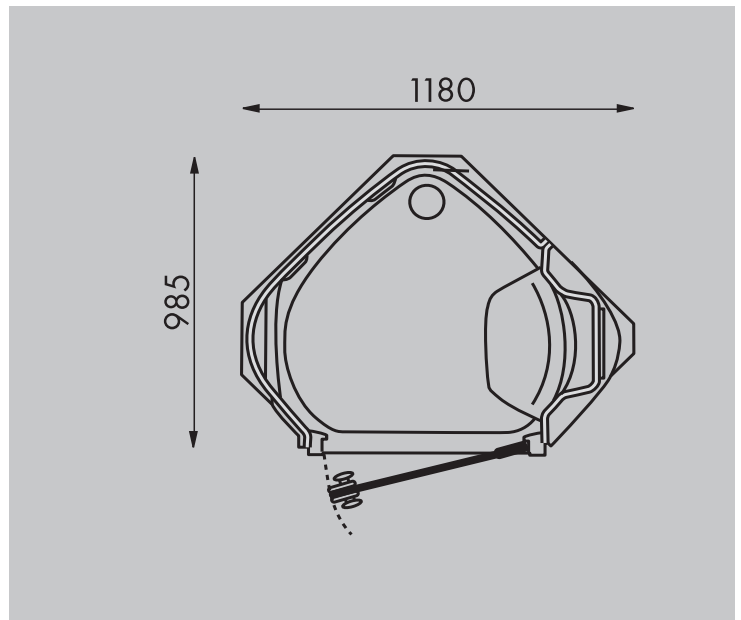

Bovenaanzicht hoekinbouw (in mm)

Bovenaanzicht wandinbouw (in mm)

HAWAII TWIN PRO

Vooraanzicht (in mm)

Afmetingen

Bovenaanzicht hoekinbouw (in mm)

Bovenaanzicht wandinbouw (in mm)

AFMETINGEN DELTA LINE PRO