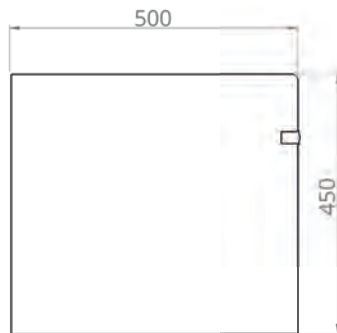

AFMETINGEN BANKEN

Square bench (standaard)