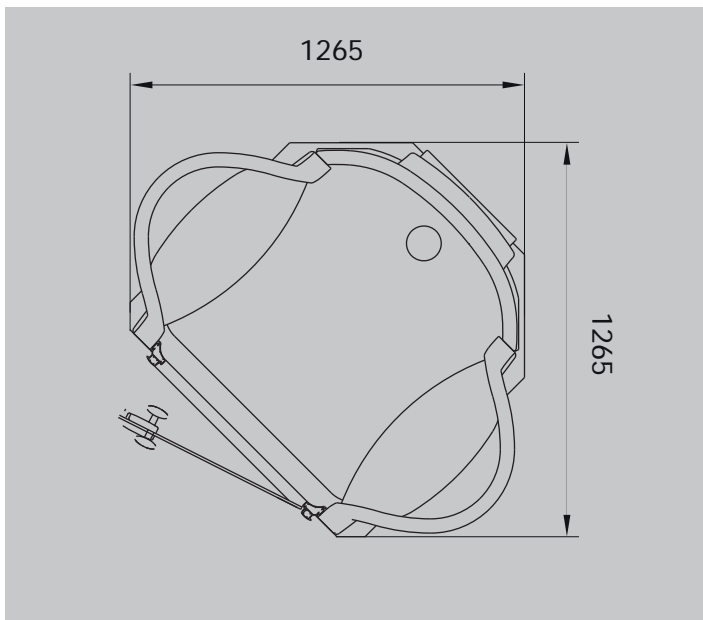

Bovenaanzicht hoekinbouw (in mm)

Bovenaanzicht wandinbouw (in mm)

HAWAII TWIN PRO

Vooraanzicht (in mm)

Afmetingen

Bovenaanzicht hoekinbouw (in mm)

Bovenaanzicht wandinbouw (in mm)

AFMETINGEN DELTA LINE PRO