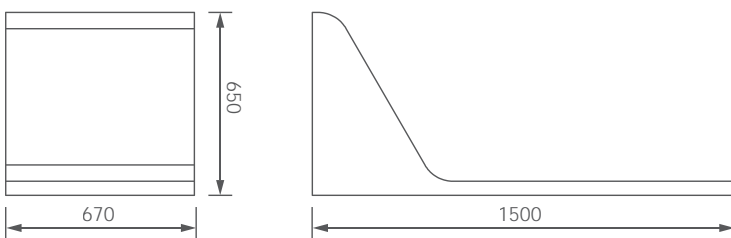

Soft lounge cushion (optioneel)

1500 x 670 x 50 mm (alleen voor square XL)

- RAL 3018
- RAL 7021
- RAL 7042
- RAL 4001
- RAL 3015
- RAL 9016