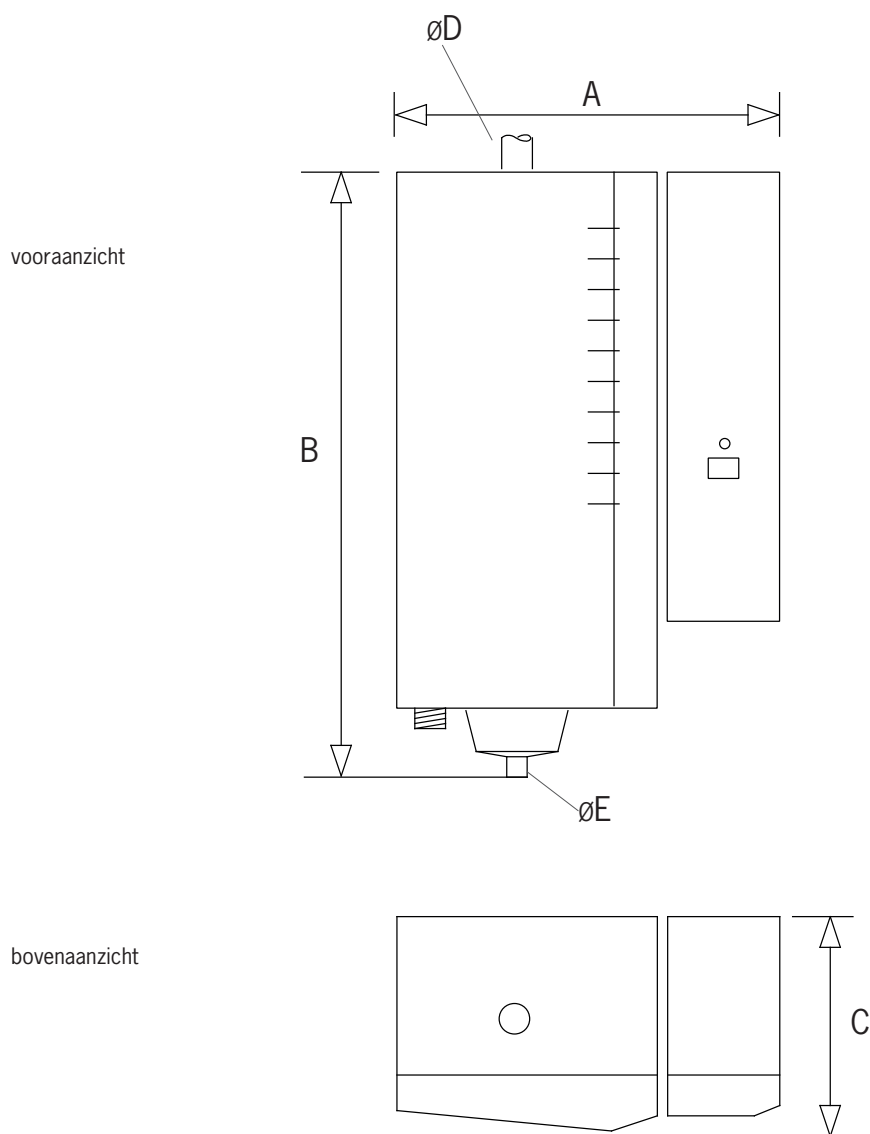

AFMETINGEN GENERATOREN

Type	kW	A (mm)	B (mm)	C (mm)	D (Ø mm)	E (Ø mm)
4	3	370	590	215	1 x 22	1 x 22
8	6,1	370	590	215	1 x 22	1 x 22
15	11,4	440	640	300	1 x 35	1 x 22
23	17,5	440	640	300	1 x 35	1 x 22
32	24,5	480	680	340	1 x 35	1 x 22
45	34	480	680	340	2 x 35	1 x 22