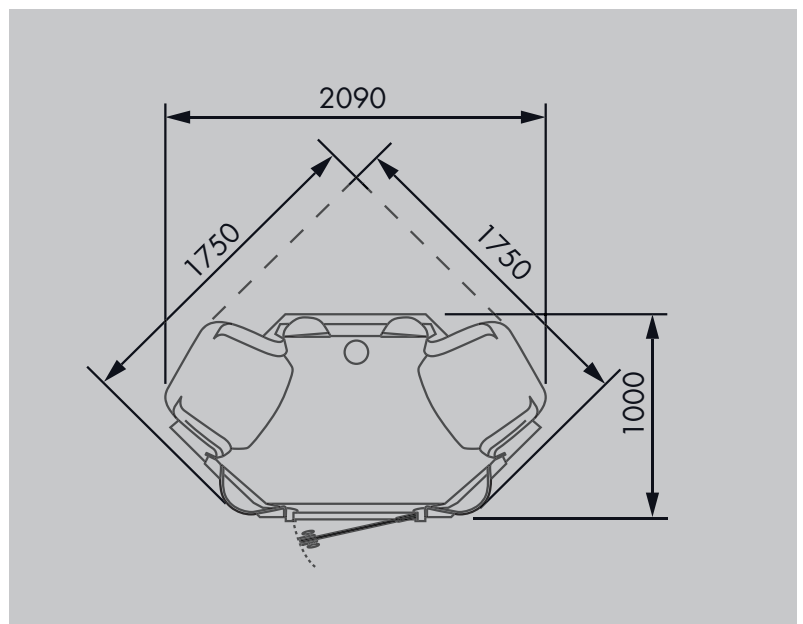

Bovenaanzicht hoekinbouw (in mm)

Bovenaanzicht wandinbouw (in mm)

HAWAII TWIN PRO

Vooraanzicht (in mm)

Afmetingen

Bovenaanzicht hoekinbouw (in mm)

Bovenaanzicht wandinbouw (in mm)

AFMETINGEN DELTA LINE PRO

OREGON TWIN PRO

Afmetingen

Bovenaanzicht hoekinbouw (in mm)

Vooranzicht (in mm)

COLORADO TWIN PRO

Afmetingen

Bovenaanzicht hoekinbouw (in mm)

Vooranzicht (in mm)