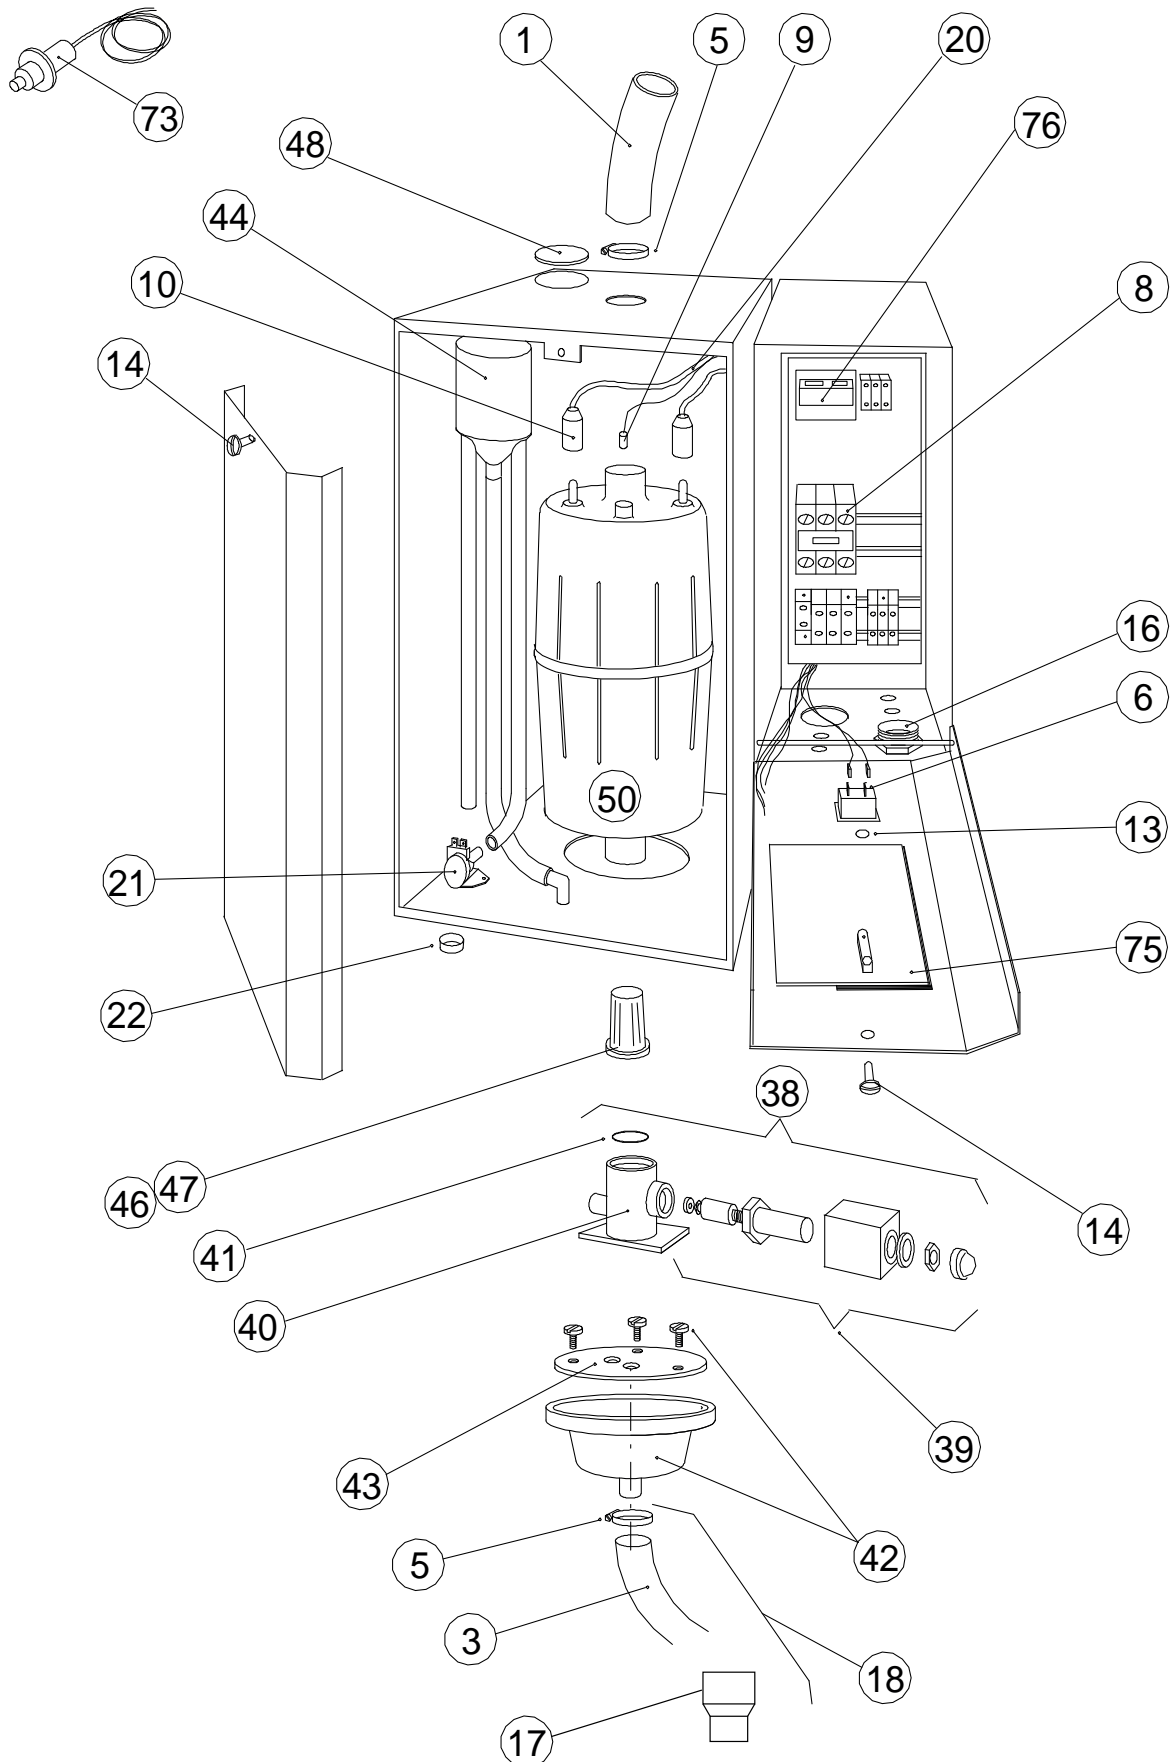

CLEO VITAL & ELITE EXPLODED OVERVIEW

SPARE PARTS GENERATOREN

#	ARTIKEL NO	OMSCHRIJVING
1	11000000	Stoomslang 22/31 mm - 1 meter
1	11000001	Stoomslang 35/44 mm - 1 meter
3	11000003	Afvoerslang 22 mm
9	12590670	Waterniveau stekker (10 stuks)
6	12591403	Schakelaar 2 standen (aan/uit)
6	12591409	Schakelaar 3 standen
8	12591431	Siemens contactor 3RT 2023
8	12591434	Relais 3RT 1035 (13064)
7	12591502	Transformator 230/24V
16	12591505	Ringkerntrafo 230/12V
41	12690000	O-ring voor uitlaatventiel (10 stuks)
5	12990290	Slangenklem 29 mm (5 stuks)
5	12990291	Slangenklem 43 mm (5 stuks)
5	12990292	Slangenklem 46 mm (5 stuks)
48	12990634	Deksel voor vulbeker
43	13840019	Uitlaatplaat
22	13840026	Filter voor inlaatventiel (5 stuks)
39	16291050	Operator en spoel 230 V compleet
44	16291100	Watervulsysteem 4 - 8 kg/h
44	16291101	Watervulsysteem 15 - 23 kg/h
44	16291102	Watervulsysteem 32 - 45 kg/h
50	16291200	Cilinder 422 / 240
50	16291201	Cilinder 424 / 260
50	16291202	Cilinder 432
50	16291203	Cilinder 434
50	16291300	Cilinder 822
50	16291301	Cilinder 824 / 360
50	16291302	Cilinder 832
50	16291303	Cilinder 834 / 370
50	16291400	Cilinder 1562
50	16291401	Cilinder 1534
50	16291500	Cilinder 2362