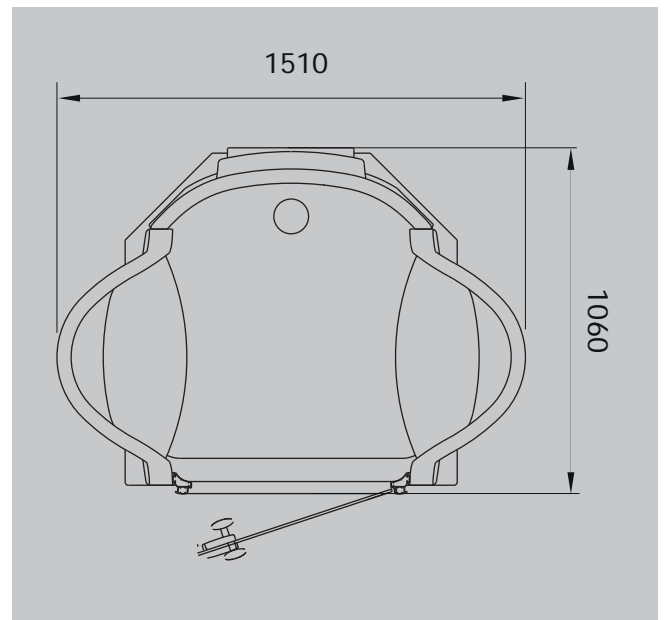

Bovenaanzicht hoekinbouw (in mm)

Bovenaanzicht wandinbouw (in mm)

HAWAII TWIN PRO

Vooraanzicht (in mm)

Afmetingen

Bovenaanzicht hoekinbouw (in mm)

Bovenaanzicht wandinbouw (in mm)

AFMETINGEN DELTA LINE PRO

OREGON TWIN PRO

Afmetingen

Bovenaanzicht hoekinbouw (in mm)

Vooranzicht (in mm)

COLORADO TWIN PRO

Afmetingen

Bovenaanzicht hoekinbouw (in mm)

Vooranzicht (in mm)